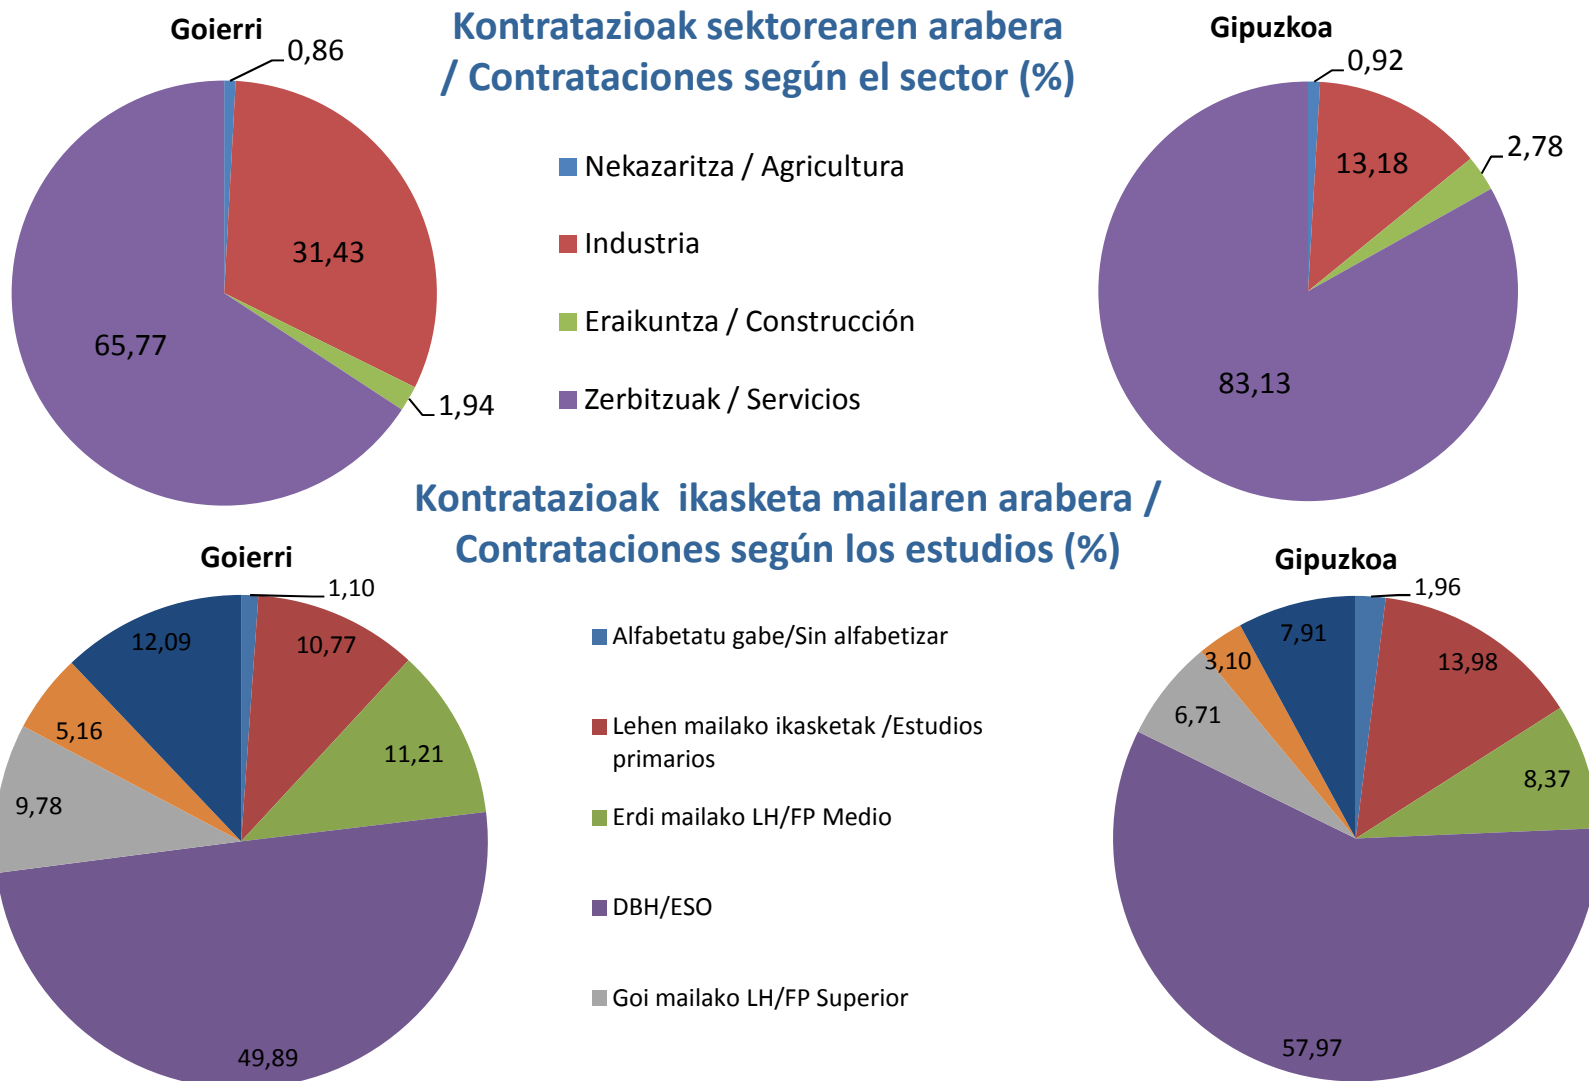

Langabetu banaketa ikasketa mailaren arabera Distribución del paro según los estudios (%)

GOIERRIKO LANGABEZIAREN EZAUGARRIAK, GIPIZKOAREKIN ALDERAKETA CARACTERÍSTICAS DEL PARO DE GOIERRI, COMPARATIVA CON GIPIZKOA

Langabetu banaketa lanbidearen arabera Distribución del paro según la ocupación (%)

KONTRATAZIOAK / CONTRATACIONES

Kontratazioak / Contrataciones

Kontratazioak Goerrin/ Contrataciones en Goierri

Kontrataziorik gehien dituzten herriak / Municipios con más contrataciones

GOIERRIKO KONTRATAZIOEN EZAUGARRIAK, GIPUZKOAREKIN ALDERAKETA CARACTERÍSTICAS DE LAS CONTRATACIONES DE GOIERRI , COMPARATIVA CON GIPUZKOA

GOIERRIKO KONTRATAZIOEN EZAUGARRIAK, GIPIZKOAREKIN ALDERAKETA CARACTERÍSTICAS DE LAS CONTRATACIONES DE GOIERRI, COMPARATIVA CON GIPIZKOA