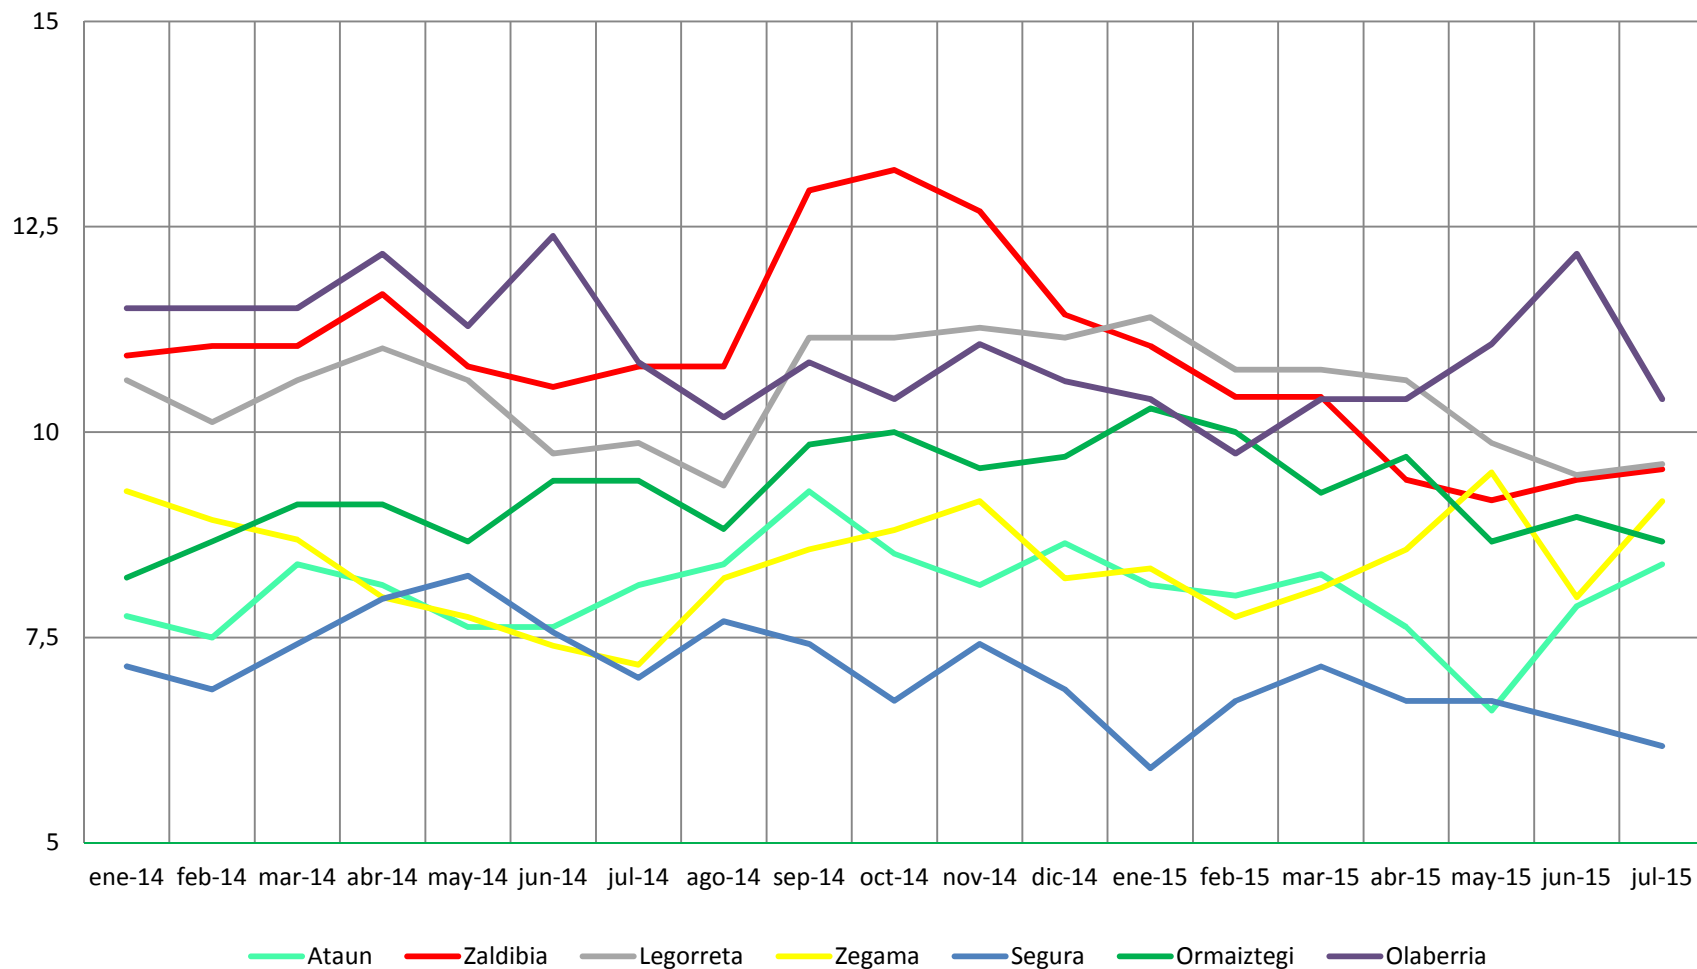

Lan merkatuaren bilakaera

2015eko Uztaila

Evolución del mercado laboral

Julio de 2015

LANGABEZIA / DESEMPLEO

	Langabetuak / Parados	Langabezi Tasa / Tasa de Paro (%)	Gizonezkoen Langabezi Tasa / Tasa de Paro Masculino (%)	Emakumezkoen Langabezi Tasa / Tasa de Paro Femenino (%)
EAE/CAPV	153.873	14,23	12,38	16,29
Gipuzkoa	42.247	12,23	10,28	14,42
Goierri	2.246	10,33	8,24	12,64
Altzaga	11	16,21	11,43	21,30
Ordizia	606	13,22	11,29	15,32
Beasain	794	11,16	8,99	13,54
Zerain	13	11,05	4,88	17,82
Itsasondo	36	10,91	7,67	14,35
Olaberría	47	10,40	9,01	11,88
Legorreta	75	9,61	6,79	12,77
Zaldibia	76	9,55	7,58	11,76
Zegama	78	9,16	6,71	11,87
Ormaiztegi	59	8,67	7,74	9,73
Ataun	66	8,39	6,97	9,99
Lazkao	230	8,28	6,37	10,44
Idiazabal	86	7,54	4,45	11,05
Arama	7	6,49	1,84	11,25
Mutiloa	7	6,24	3,44	9,27
Segura	45	6,18	5,75	6,66
Gaintza	3	5,03	5,82	3,96
Gabiria	7	2,71	0,00	5,59

Langabezi Tasa / Tasa de Paro (%)

Emakumezko eta gizonezkoen langabezia tasaren arteko alderaketa Comparación entre tasas de paro masculino y femenino (%)

Langabezi Tasa % - Tasa de Paro %

— EAE-CAPV — Gipuzkoa — Goierri — Beasain — Ordizia — Lazkao — Idiazabal

Langabezi Tasa % - Tasa de Paro %

Langabezi Tasa % - Tasa de Paro %

GOIERRIKO LANGABEZIAREN EZAUGARRIAK, GIPUZKOAREKIN ALDERAKETA CARACTERÍSTICAS DEL PARO DE GOIERRI, COMPARATIVA CON GIPUZKOA

Langabetu banaketa adinaren arabera
Distribución del paro según la edad (%)