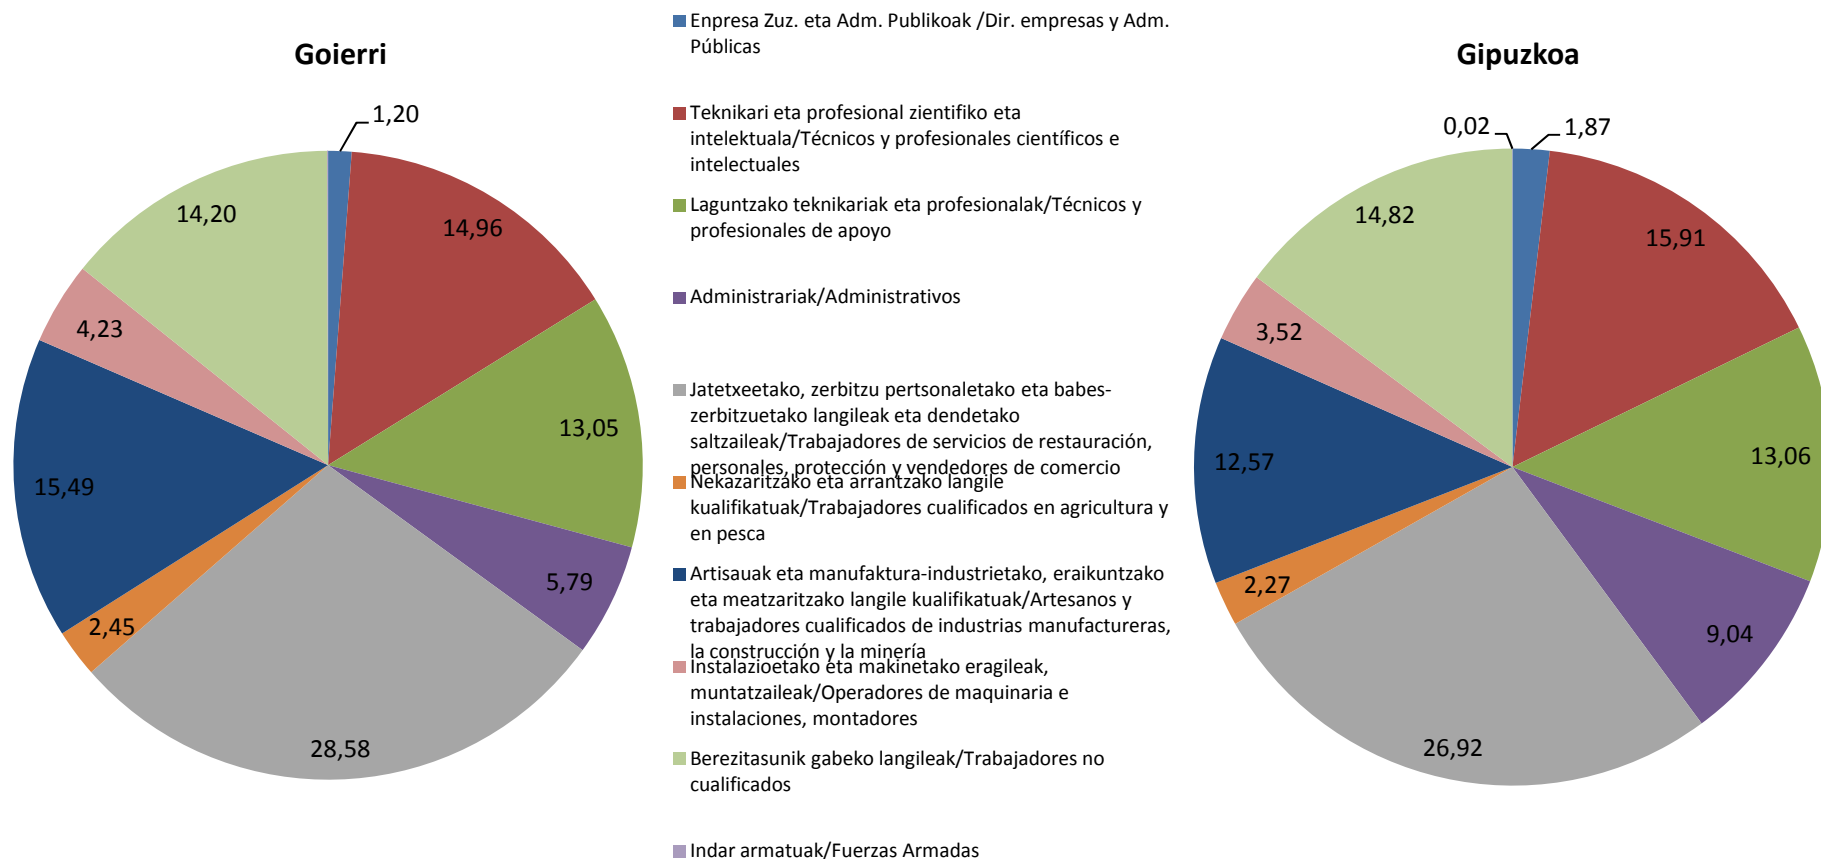

GOIERRIKO LANGABEZIAREN EZAUGARRIAK, GIPIZKOAREKIN ALDERAKETA CARACTERÍSTICAS DEL PARO DE GOIERRI, COMPARATIVA CON GIPIZKOA

Langabetu banaketa lanbidearen arabera Distribución del paro según la ocupación (%)