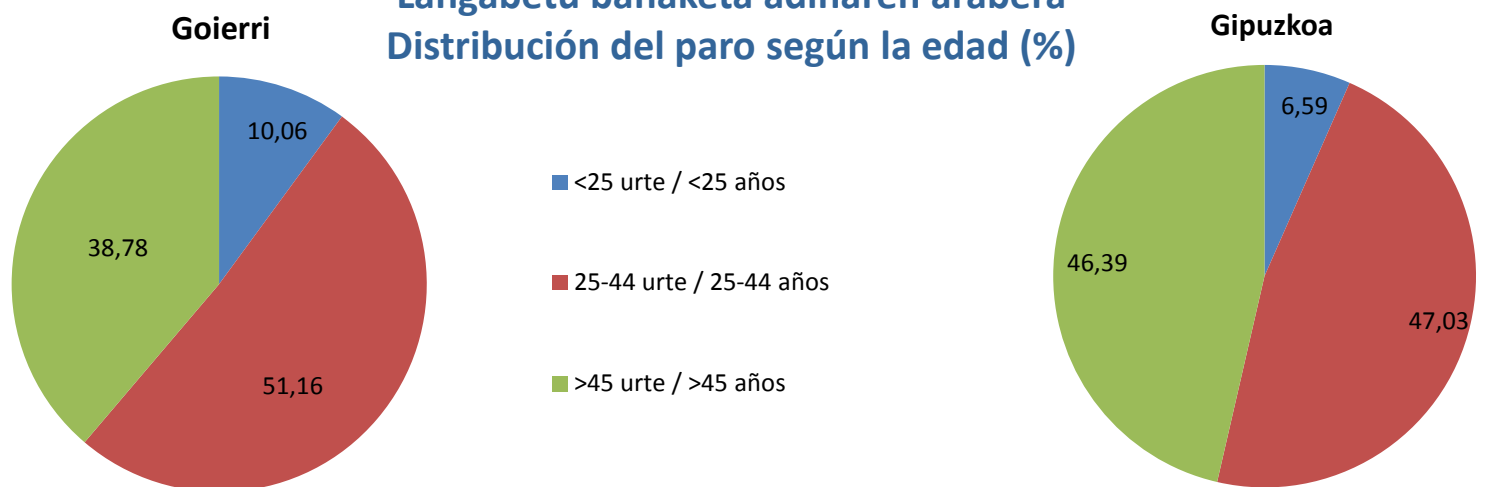

Langabezi Tasa / Tasa de Paro (%)

Emakumezko eta gizonezkoen langabezia tasaren arteko alderaketa Comparación entre tasas de paro masculino y femenino (%)

Langabezi Tasa % - Tasa de Paro %

— EAE-CAPV — Gipuzkoa — Goierri — Beasain — Ordizia — Lazkao — Idiazabal

Langabezi Tasa % - Tasa de Paro %

Langabezi Tasa % - Tasa de Paro %

GOIERRIKO LANGABEZIAREN EZAUGARRIAK, GIPUZKOAREKIN ALDERAKETA CARACTERÍSTICAS DEL PARO DE GOIERRI, COMPARATIVA CON GIPUZKOA

Langabetu banaketa adinaren arabera
Distribución del paro según la edad (%)

Langabetu banaketa sektorearen arabera
Distribución del paro según el sector (%)

GOIERRIKO LANGABEZIAREN EZAUGARRIAK, GIPIZKOAREKIN ALDERAKETA CARACTERÍSTICAS DEL PARO DE GOIERRI, COMPARATIVA CON GIPIZKOA