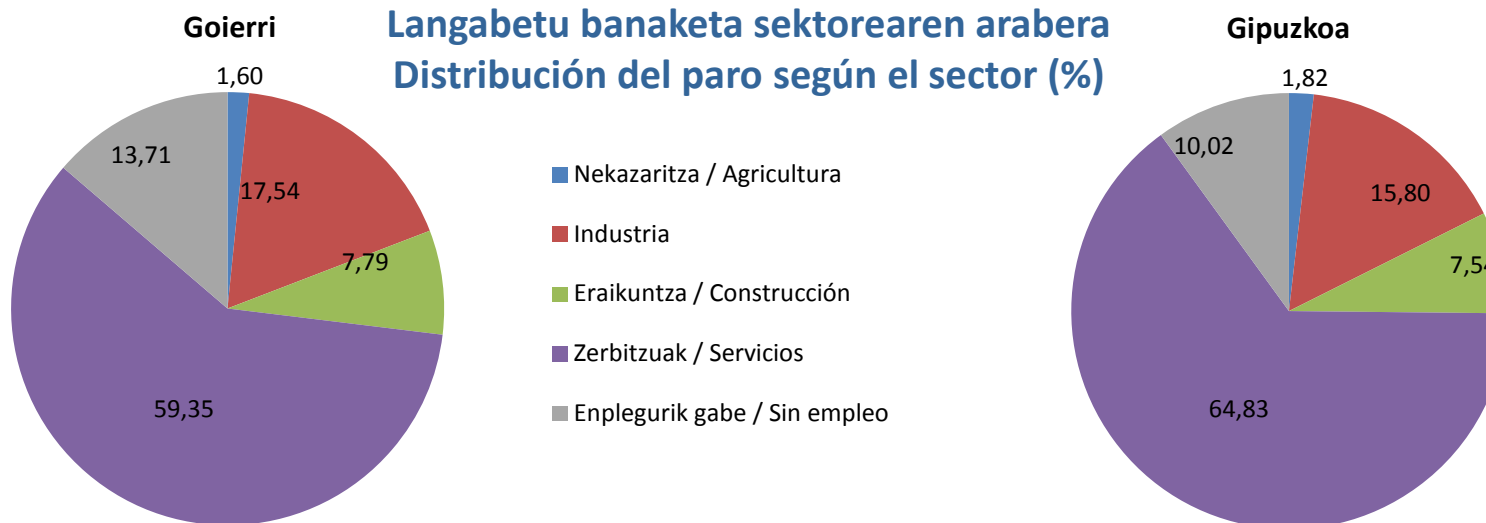

Langabezi Tasa / Tasa de Paro (%)

Emakumezko eta gizonezkoen langabezia tasaren arteko alderaketa Comparación entre tasas de paro masculino y femenino (%)

Langabezi Tasa % - Tasa de Paro %

— EAE-CAPV — Gipuzkoa — Goierri — Beasain — Ordizia — Lazkao — Idiazabal

Langabezi Tasa % - Tasa de Paro %

Langabezi Tasa % - Tasa de Paro %

GOIERRIKO LANGABEZIAREN EZAUGARRIAK, GIPUZKOAREKIN ALDERAKETA CARACTERÍSTICAS DEL PARO DE GOIERRI, COMPARATIVA CON GIPUZKOA

Langabetu banaketa adinaren arabera
Distribución del paro según la edad (%)

Langabetu banaketa sektorearen arabera
Distribución del paro según el sector (%)

GOIERRIKO LANGABEZIAREN EZAUGARRIAK, GIPIZKOAREKIN ALDERAKETA CARACTERÍSTICAS DEL PARO DE GOIERRI, COMPARATIVA CON GIPIZKOA