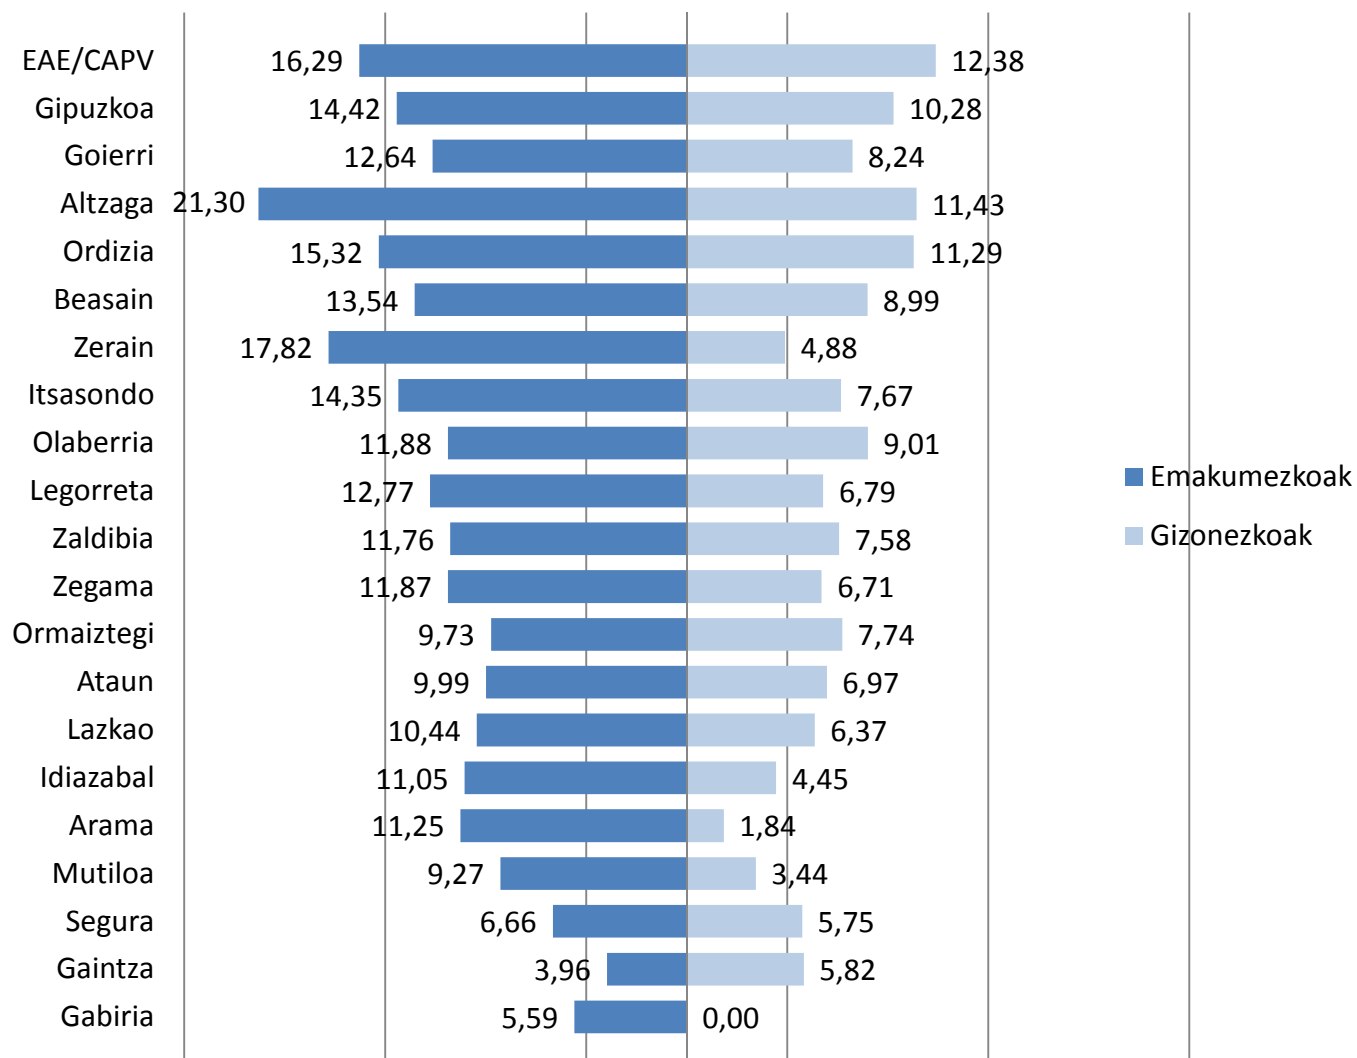

Lan merkatuaren bilakaera

2015eko Uztaila

Evolución del mercado laboral

Julio de 2015

LANGABEZIA / DESEMPLEO

	Langabetuak / Parados	Langabezi Tasa / Tasa de Paro (%)	Gizonezkoen Langabezi Tasa / Tasa de Paro Masculino (%)	Emakumezkoen Langabezi Tasa / Tasa de Paro Femenino (%)
EAE/CAPV	153.873	14,23	12,38	16,29
Gipuzkoa	42.247	12,23	10,28	14,42
Goierri	2.246	10,33	8,24	12,64
Altzaga	11	16,21	11,43	21,30
Ordizia	606	13,22	11,29	15,32
Beasain	794	11,16	8,99	13,54
Zerain	13	11,05	4,88	17,82
Itsasondo	36	10,91	7,67	14,35
Olaberría	47	10,40	9,01	11,88
Legorreta	75	9,61	6,79	12,77
Zaldibia	76	9,55	7,58	11,76
Zegama	78	9,16	6,71	11,87
Ormaiztegi	59	8,67	7,74	9,73
Ataun	66	8,39	6,97	9,99
Lazkao	230	8,28	6,37	10,44
Idiazabal	86	7,54	4,45	11,05
Arama	7	6,49	1,84	11,25
Mutiloa	7	6,24	3,44	9,27
Segura	45	6,18	5,75	6,66
Gaintza	3	5,03	5,82	3,96
Gabiria	7	2,71	0,00	5,59

Langabezi Tasa / Tasa de Paro (%)

Emakumezko eta gizonezkoen langabezia tasaren arteko alderaketa Comparación entre tasas de paro masculino y femenino (%)

Langabezi Tasa % - Tasa de Paro %

— EAE-CAPV — Gipuzkoa — Goierri — Beasain — Ordizia — Lazkao — Idiazabal