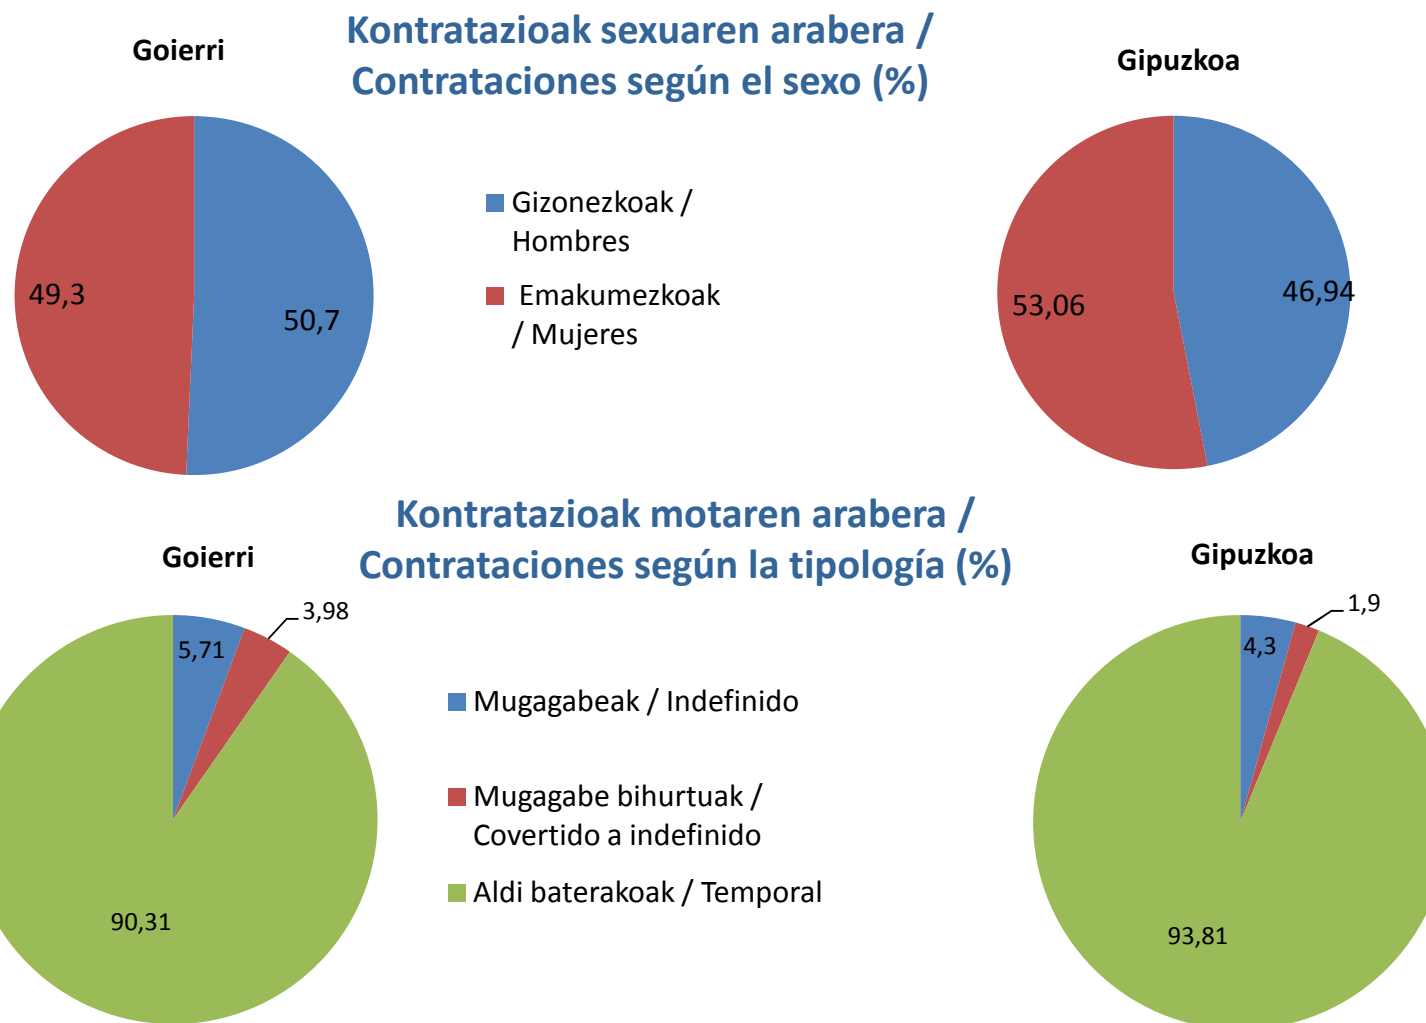

GOIERRIKO KONTRATAZIOEN EZAUGARRIAK, GIPUZKOAREKIN ALDERAKETA CARACTERÍSTICAS DE LAS CONTRATACIONES DE GOIERRI , COMPARATIVA CON GIPUZKOA