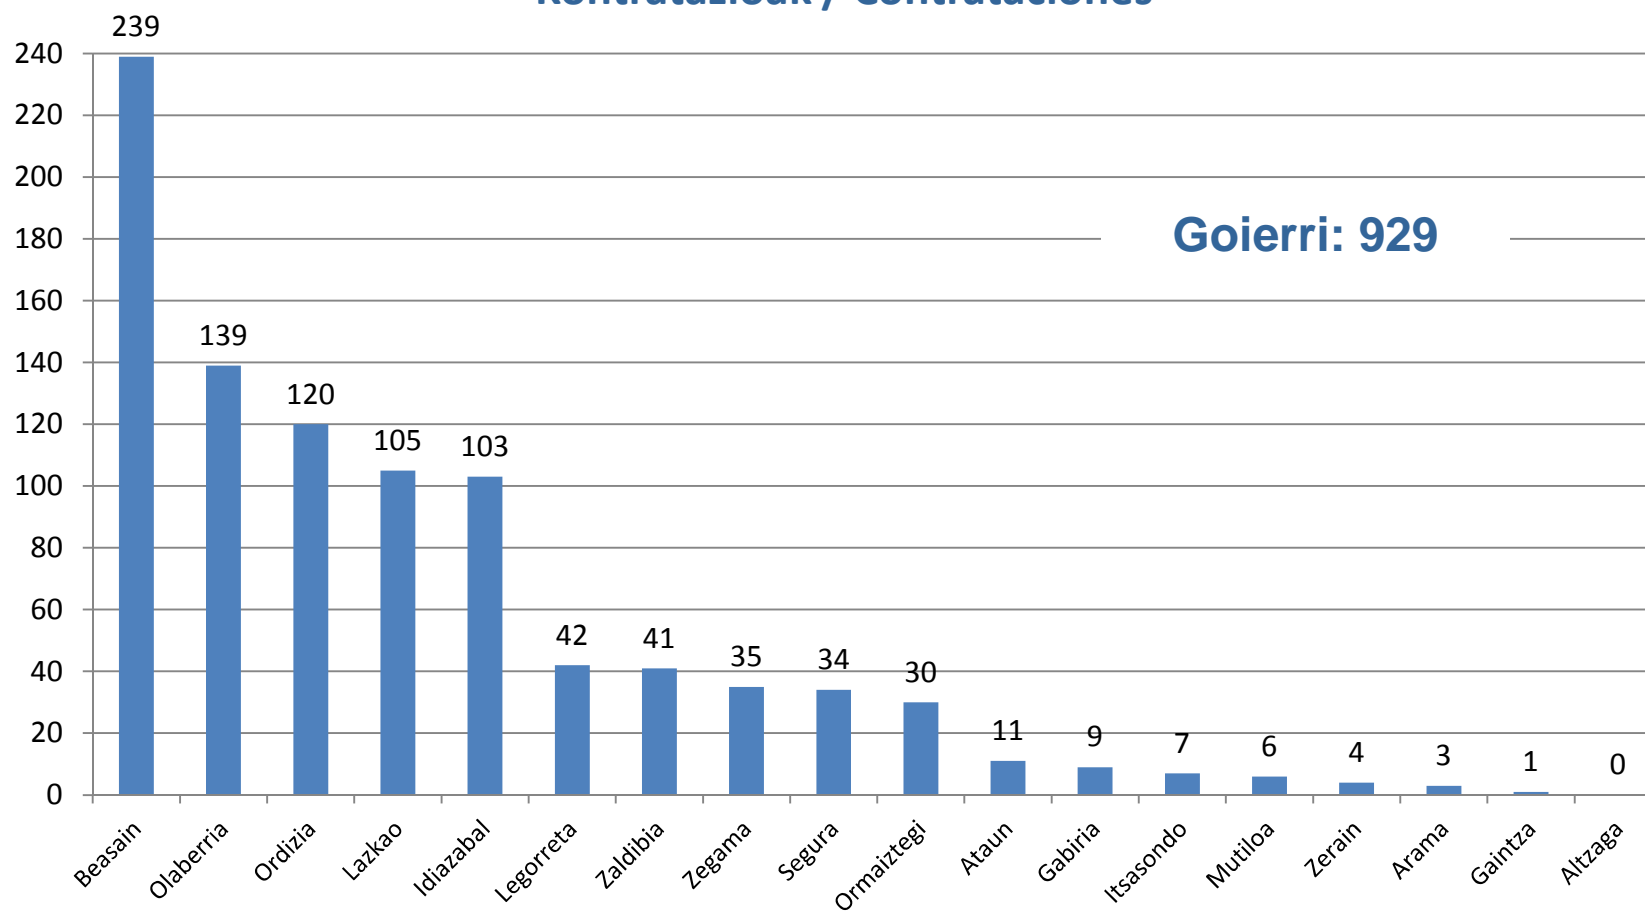

Langabetu banaketa sektorearen arabera
Distribución del paro según el sector (%)

GOIERRIKO LANGABEZIAREN EZAUGARRIAK, GIPIZKOAREKIN ALDERAKETA CARACTERÍSTICAS DEL PARO DE GOIERRI, COMPARATIVA CON GIPIZKOA

Langabetu banaketa ikasketa mailaren arabera Distribución del paro según los estudios (%)

GOIERRIKO LANGABEZIAREN EZAUGARRIAK, GIPIZKOAREKIN ALDERAKETA CARACTERÍSTICAS DEL PARO DE GOIERRI, COMPARATIVA CON GIPIZKOA

Langabetu banaketa lanbidearen arabera Distribución del paro según la ocupación (%)

KONTRATAZIOAK / CONTRATACIONES

Kontratazioak / Contrataciones

Kontratazioak Goerrin/ Contrataciones en Goierri

Kontrataziorik gehien dituzten herriak / Municipios con más contrataciones