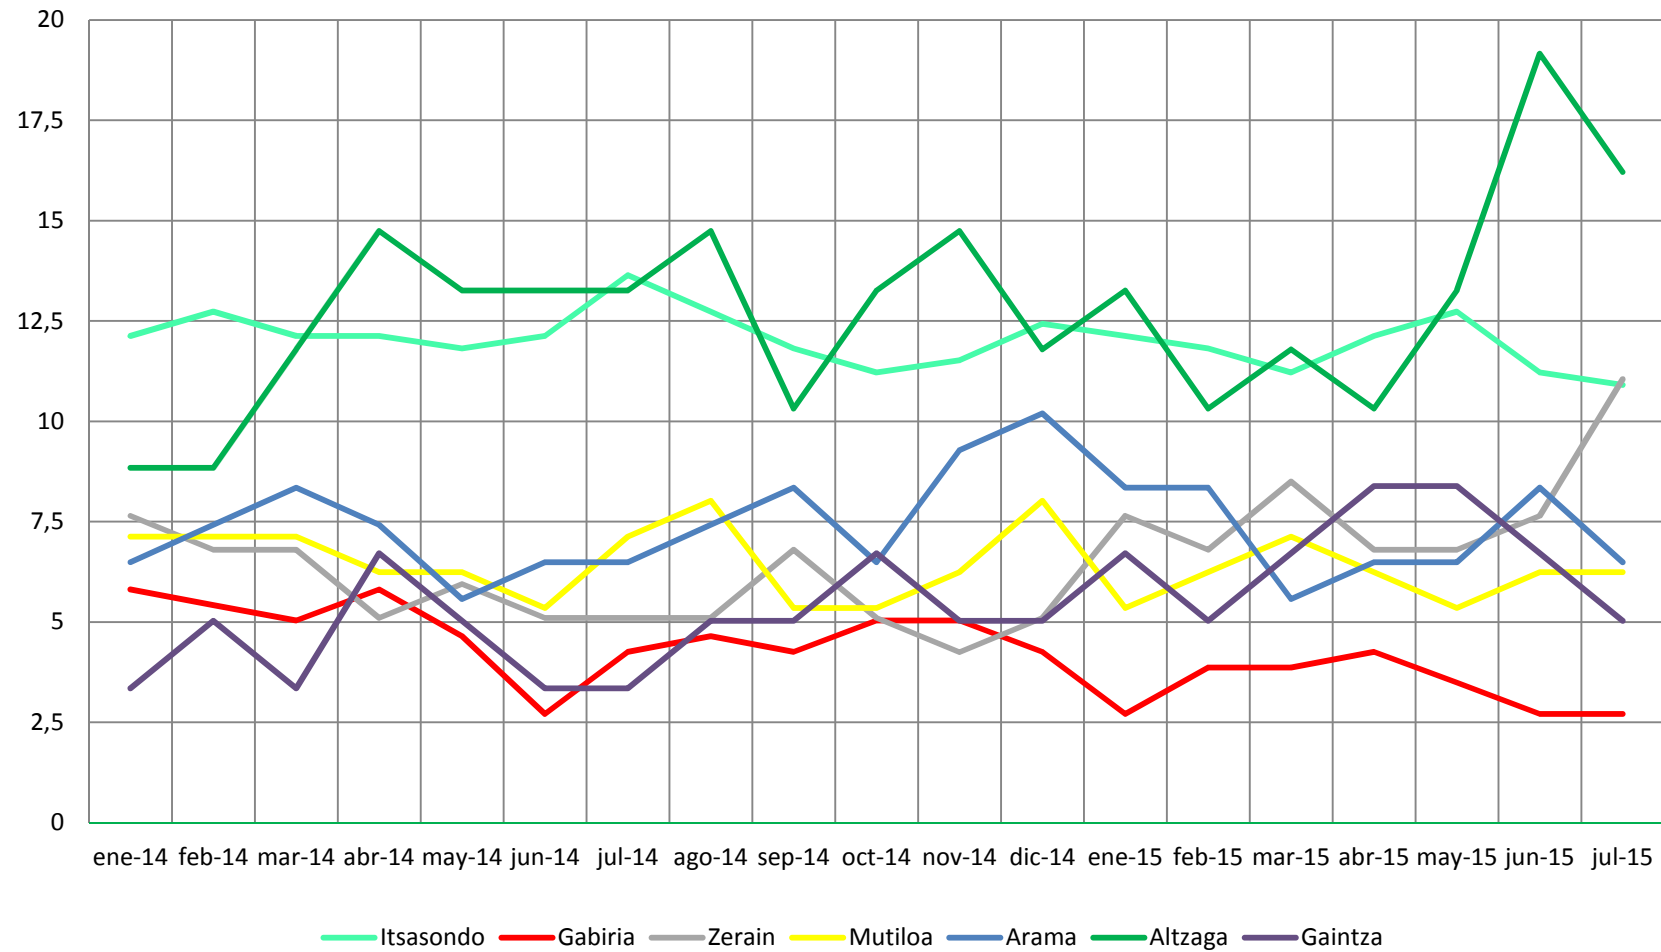

Lan merkatuaren bilakaera

2015eko Uztaila

Evolución del mercado laboral

Julio de 2015

LANGABEZIA / DESEMPLEO

	Langabetuak / Parados	Langabezi Tasa / Tasa de Paro (%)	Gizonezkoen Langabezi Tasa / Tasa de Paro Masculino (%)	Emakumezkoen Langabezi Tasa / Tasa de Paro Femenino (%)
EAE/CAPV	153.873	14,23	12,38	16,29
Gipuzkoa	42.247	12,23	10,28	14,42
Goierri	2.246	10,33	8,24	12,64
Altzaga	11	16,21	11,43	21,30
Ordizia	606	13,22	11,29	15,32
Beasain	794	11,16	8,99	13,54
Zerain	13	11,05	4,88	17,82
Itsasondo	36	10,91	7,67	14,35
Olaberría	47	10,40	9,01	11,88
Legorreta	75	9,61	6,79	12,77
Zaldibia	76	9,55	7,58	11,76
Zegama	78	9,16	6,71	11,87
Ormaiztegi	59	8,67	7,74	9,73
Ataun	66	8,39	6,97	9,99
Lazkao	230	8,28	6,37	10,44
Idiazabal	86	7,54	4,45	11,05
Arama	7	6,49	1,84	11,25
Mutiloa	7	6,24	3,44	9,27
Segura	45	6,18	5,75	6,66
Gaintza	3	5,03	5,82	3,96
Gabiria	7	2,71	0,00	5,59

Langabezi Tasa / Tasa de Paro (%)

Emakumezko eta gizonezkoen langabezia tasaren arteko alderaketa Comparación entre tasas de paro masculino y femenino (%)

Langabezi Tasa % - Tasa de Paro %

— EAE-CAPV — Gipuzkoa — Goierri — Beasain — Ordizia — Lazkao — Idiazabal

Langabezi Tasa % - Tasa de Paro %

Langabezi Tasa % - Tasa de Paro %

GOIERRIKO LANGABEZIAREN EZAUGARRIAK, GIPUZKOAREKIN ALDERAKETA CARACTERÍSTICAS DEL PARO DE GOIERRI, COMPARATIVA CON GIPUZKOA

Langabetu banaketa adinaren arabera
Distribución del paro según la edad (%)