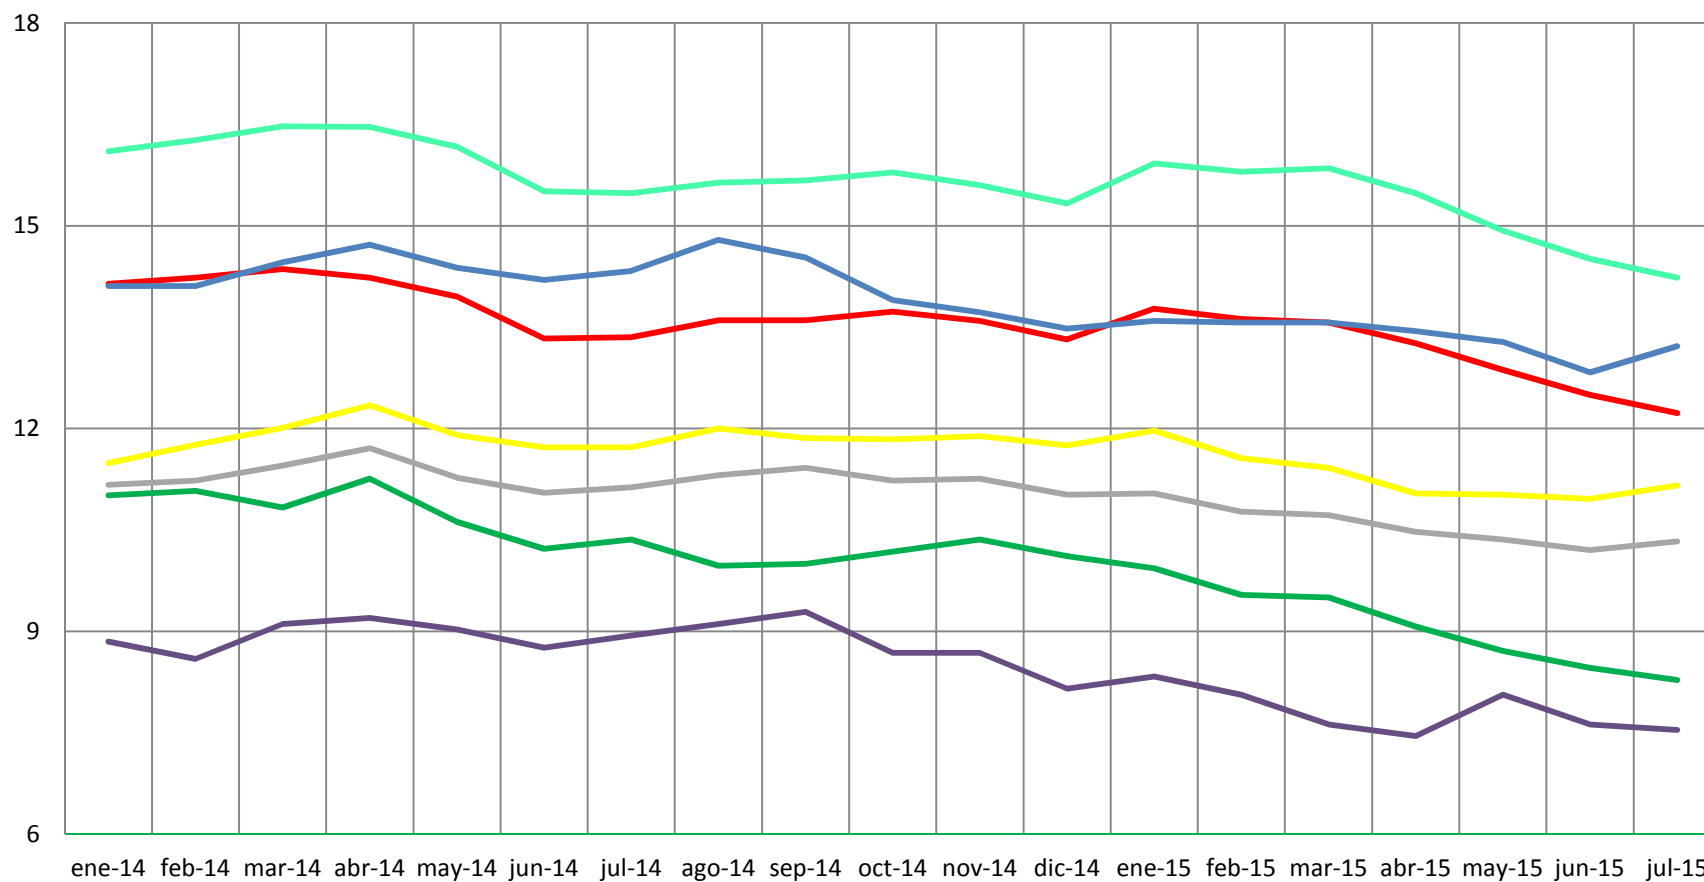

Lan merkatuaren bilakaera

2015eko Uztaila

Evolución del mercado laboral

Julio de 2015

LANGABEZIA / DESEMPLEO

	Langabetuak / Parados	Langabezi Tasa / Tasa de Paro (%)	Gizonezkoen Langabezi Tasa / Tasa de Paro Masculino (%)	Emakumezkoen Langabezi Tasa / Tasa de Paro Femenino (%)
EAE/CAPV	153.873	14,23	12,38	16,29
Gipuzkoa	42.247	12,23	10,28	14,42
Goierri	2.246	10,33	8,24	12,64
Altzaga	11	16,21	11,43	21,30
Ordizia	606	13,22	11,29	15,32
Beasain	794	11,16	8,99	13,54
Zerain	13	11,05	4,88	17,82
Itsasondo	36	10,91	7,67	14,35
Olaberría	47	10,40	9,01	11,88
Legorreta	75	9,61	6,79	12,77
Zaldibia	76	9,55	7,58	11,76
Zegama	78	9,16	6,71	11,87
Ormaiztegi	59	8,67	7,74	9,73
Ataun	66	8,39	6,97	9,99
Lazkao	230	8,28	6,37	10,44
Idiazabal	86	7,54	4,45	11,05
Arama	7	6,49	1,84	11,25
Mutiloa	7	6,24	3,44	9,27
Segura	45	6,18	5,75	6,66
Gaintza	3	5,03	5,82	3,96
Gabiria	7	2,71	0,00	5,59

Langabezi Tasa / Tasa de Paro (%)

Emakumezko eta gizonezkoen langabezia tasaren arteko alderaketa Comparación entre tasas de paro masculino y femenino (%)

Langabezi Tasa % - Tasa de Paro %

— EAE-CAPV — Gipuzkoa — Goierri — Beasain — Ordizia — Lazkao — Idiazabal