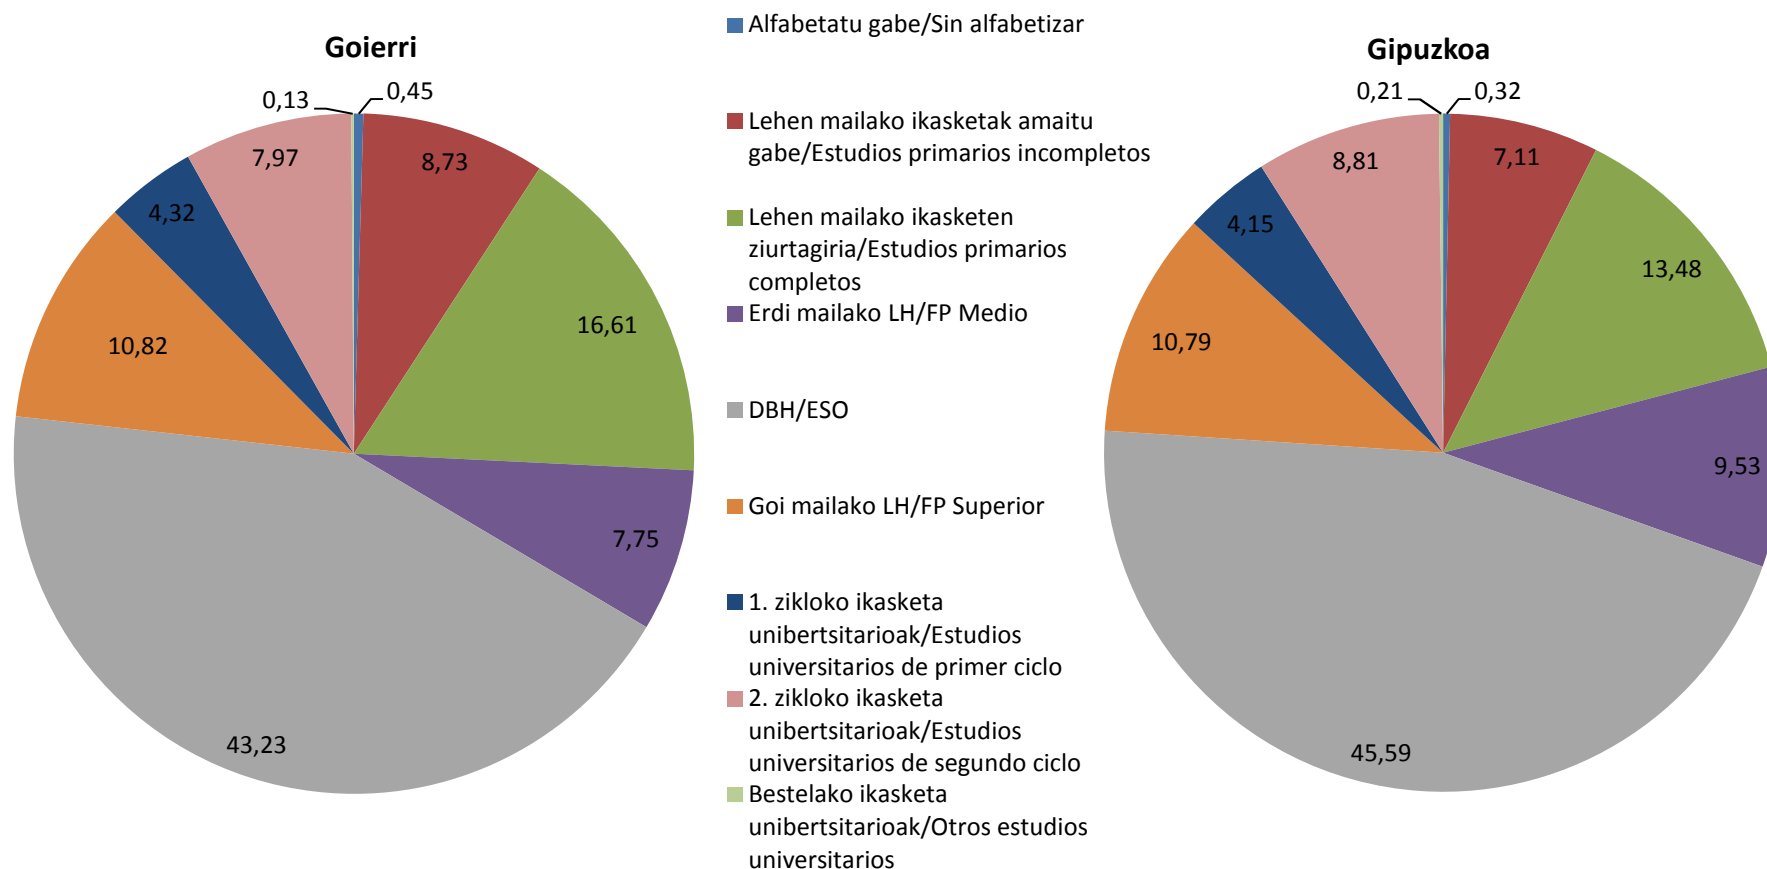

GOIERRIKO LANGABEZIAREN EZAUGARRIAK, GIPIZKOAREKIN ALDERAKETA CARACTERÍSTICAS DEL PARO DE GOIERRI, COMPARATIVA CON GIPIZKOA

Langabetu banaketa ikasketa mailaren arabera Distribución del paro según los estudios (%)