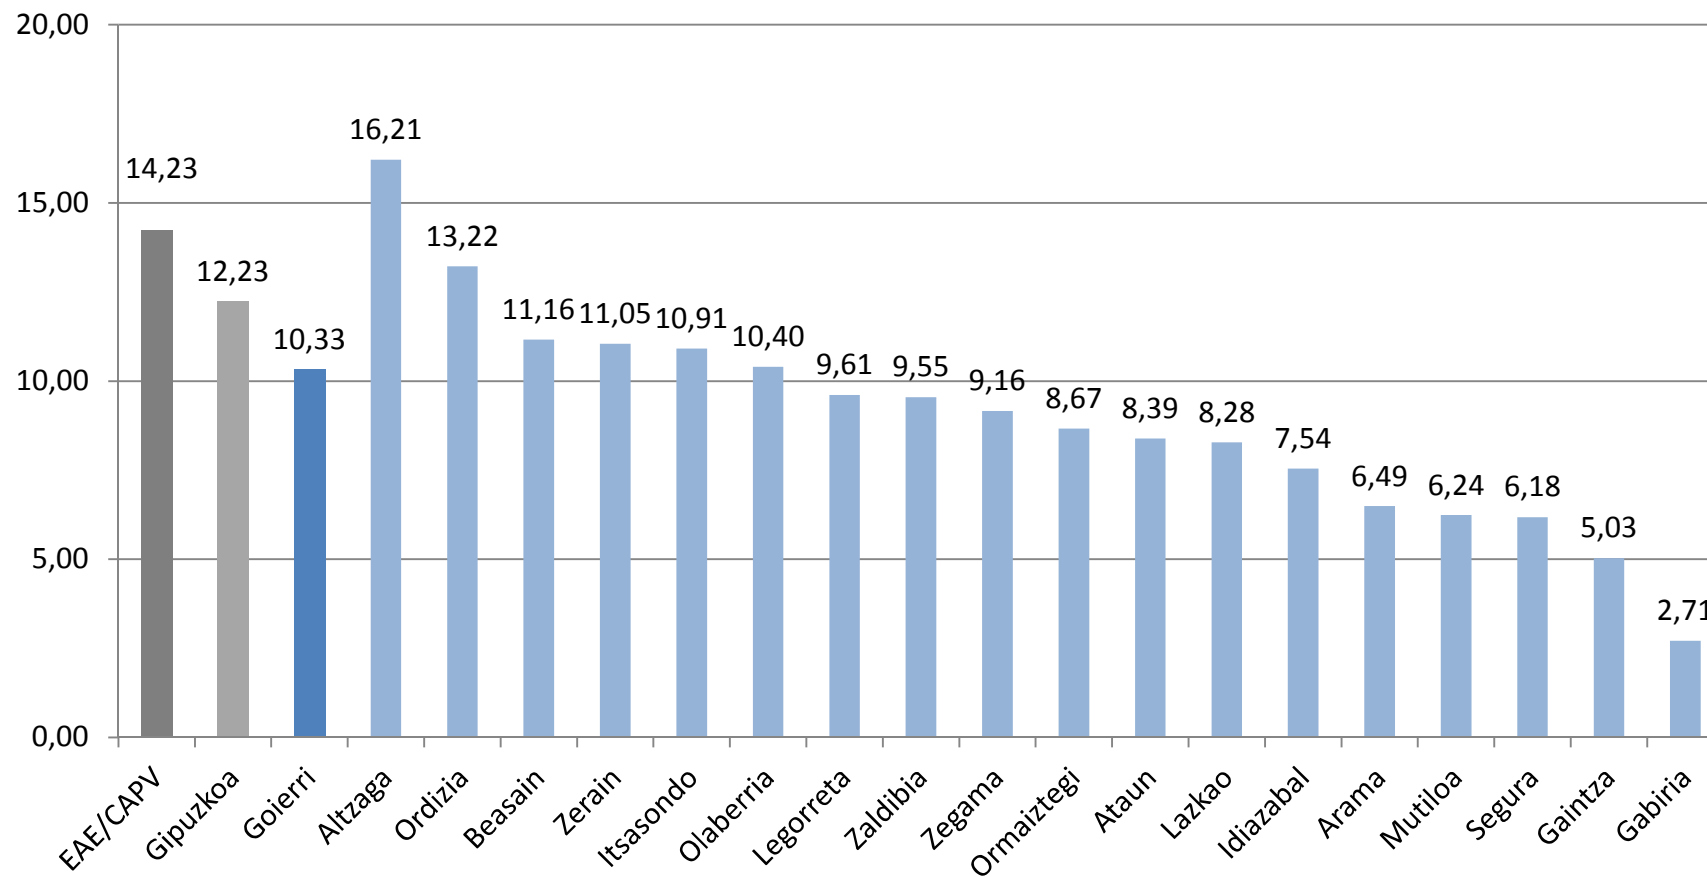

Lan merkatuaren bilakaera

2015eko Uztaila

Evolución del mercado laboral

Julio de 2015

LANGABEZIA / DESEMPLEO

	Langabetuak / Parados	Langabezi Tasa / Tasa de Paro (%)	Gizonezkoen Langabezi Tasa / Tasa de Paro Masculino (%)	Emakumezkoen Langabezi Tasa / Tasa de Paro Femenino (%)
EAE/CAPV	153.873	14,23	12,38	16,29
Gipuzkoa	42.247	12,23	10,28	14,42
Goierri	2.246	10,33	8,24	12,64
Altzaga	11	16,21	11,43	21,30
Ordizia	606	13,22	11,29	15,32
Beasain	794	11,16	8,99	13,54
Zerain	13	11,05	4,88	17,82
Itsasondo	36	10,91	7,67	14,35
Olaberría	47	10,40	9,01	11,88
Legorreta	75	9,61	6,79	12,77
Zaldibia	76	9,55	7,58	11,76
Zegama	78	9,16	6,71	11,87
Ormaiztegi	59	8,67	7,74	9,73
Ataun	66	8,39	6,97	9,99
Lazkao	230	8,28	6,37	10,44
Idiazabal	86	7,54	4,45	11,05
Arama	7	6,49	1,84	11,25
Mutiloa	7	6,24	3,44	9,27
Segura	45	6,18	5,75	6,66
Gaintza	3	5,03	5,82	3,96
Gabiria	7	2,71	0,00	5,59

Langabezi Tasa / Tasa de Paro (%)

Emakumezko eta gizonezkoen langabezia tasaren arteko alderaketa Comparación entre tasas de paro masculino y femenino (%)

Langabezi Tasa % - Tasa de Paro %

— EAE-CAPV — Gipuzkoa — Goierri — Beasain — Ordizia — Lazkao — Idiazabal