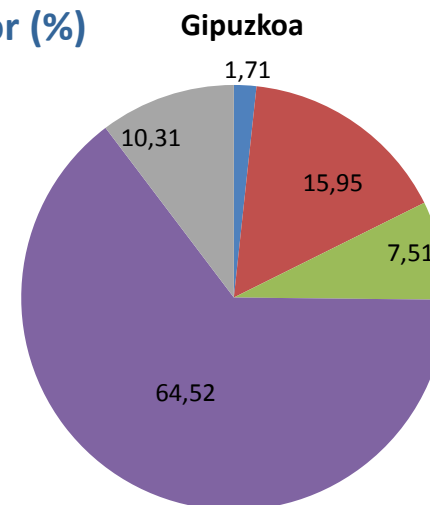

Lan merkatuaren bilakaera

2015eko Iraila

Evolución del mercado laboral

Septiembre de 2015

LANGABEZIA / DESEMPLEO

	Langabetuak / Parados	Langabezi Tasa / Tasa de Paro (%)	Gizonezkoen Langabezi Tasa / Tasa de Paro Masculino (%)	Emakumezkoen Langabezi Tasa / Tasa de Paro Femenino (%)
EAE/CAPV	155.422	14,37	12,52	16,44
Gipuzkoa	42.772	12,39	10,48	14,52
Goierri	2.267	10,42	8,73	12,30
Ordizia	604	13,18	12,00	14,45
Beasain	818	11,49	9,39	13,80
Itsasondo	36	10,91	7,08	14,98
Legorreta	83	10,63	8,00	13,59
Alzaga	7	10,32	8,57	12,17
Zerain	11	9,35	6,50	12,47
Lazkao	250	9,00	7,38	10,83
Olaberria	40	8,85	8,58	9,14
Ormaiztegi	60	8,82	8,02	9,73
Zegama	73	8,57	7,83	9,40
Arama	9	8,35	5,51	11,25
Zaldibia	65	8,16	7,11	9,36
Ataun	61	7,76	6,25	9,45
Segura	52	7,15	7,06	7,24
Idiazabal	79	6,92	3,79	10,49
Mutiloa	6	5,35	1,72	9,27
Gaintza	3	5,03	2,91	7,92
Gabiria	10	3,87	3,01	4,79

Langabezi Tasa / Tasa de Paro (%)

Emakumezko eta gizonezkoen langabezia tasaren arteko alderaketa Comparación entre tasas de paro masculino y femenino (%)

Langabezi Tasa % - Tasa de Paro %

Langabezi Tasa % - Tasa de Paro %

Langabezi Tasa % - Tasa de Paro %

GOIERRIKO LANGABEZIAREN EZAUGARRIAK, GIPUZKOAREKIN ALDERAKETA CARACTERÍSTICAS DEL PARO DE GOIERRI, COMPARATIVA CON GIPUZKOA

Langabetu banaketa adinaren arabera
Distribución del paro según la edad (%)

- <25 urte / <25 años
- 25-44 urte / 25-44 años
- >45 urte / >45 años

Langabetu banaketa sektorearen arabera
Distribución del paro según el sector (%)

- Nekazaritza / Agricultura
- Industria
- Eraikuntza / Construcción
- Zerbitzuak / Servicios
- Enplegurik gabe / Sin empleo