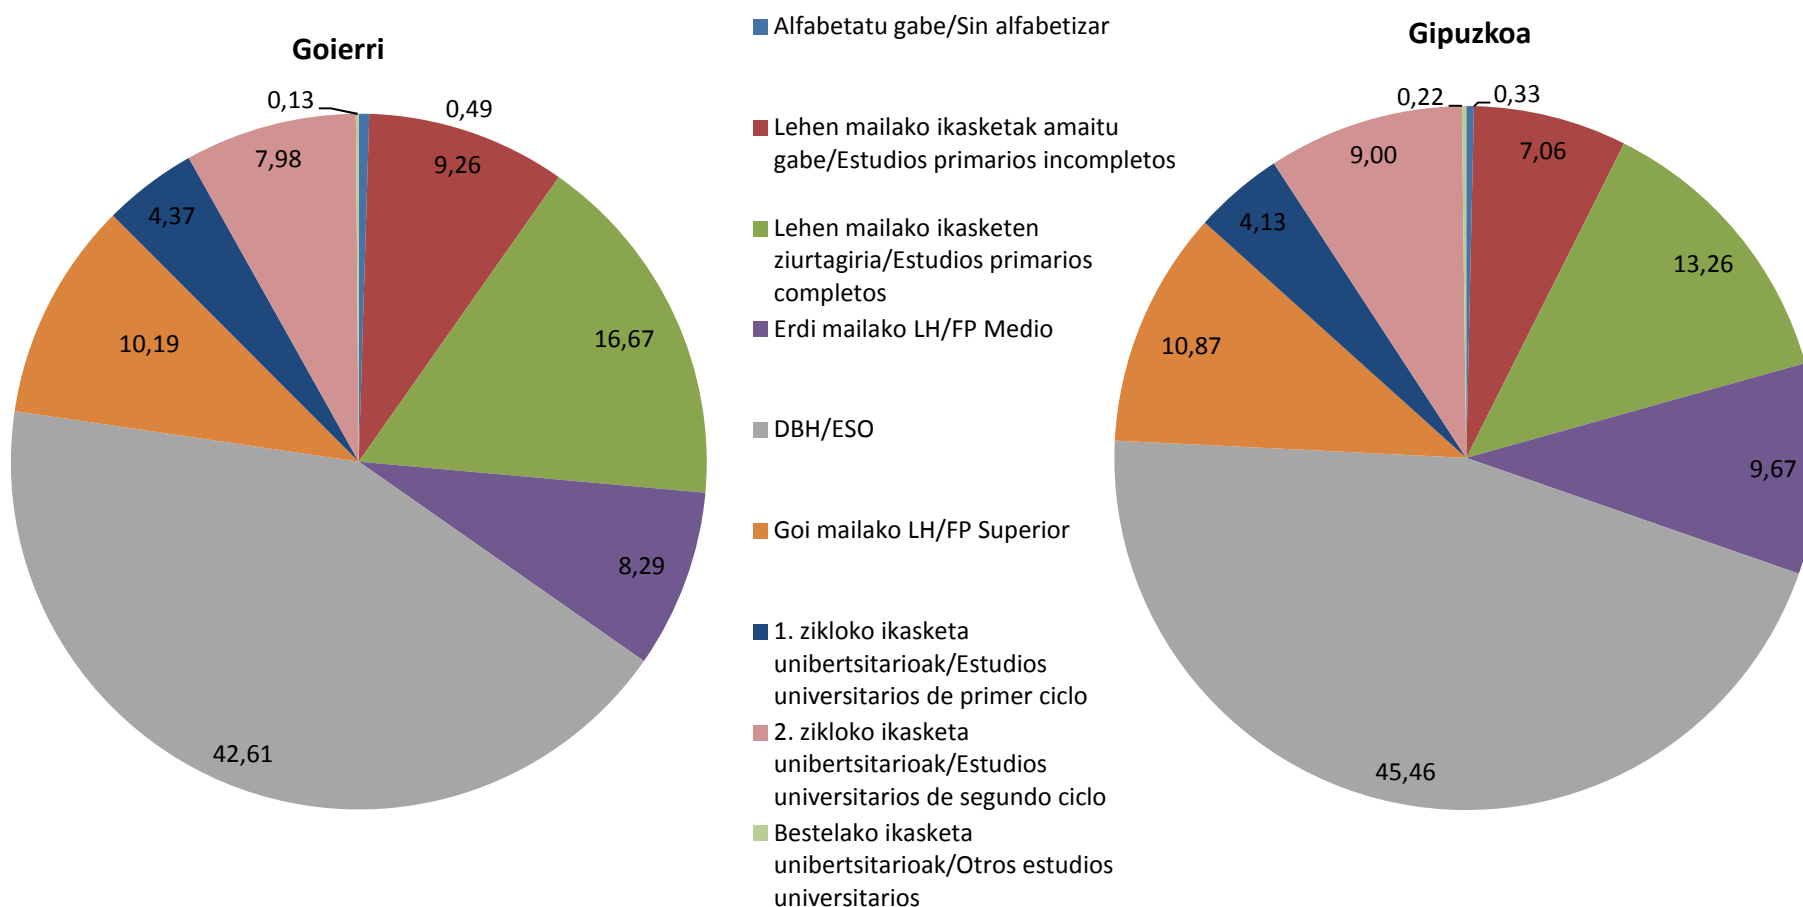

Langabezi Tasa % - Tasa de Paro %

GOIERRIKO LANGABEZIAREN EZAUGARRIAK, GIPUZKOAREKIN ALDERAKETA CARACTERÍSTICAS DEL PARO DE GOIERRI, COMPARATIVA CON GIPUZKOA

Langabetu banaketa adinaren arabera
Distribución del paro según la edad (%)

- <25 urte / <25 años
- 25-44 urte / 25-44 años
- >45 urte / >45 años

Langabetu banaketa sektorearen arabera
Distribución del paro según el sector (%)

- Nekazaritza / Agricultura
- Industria
- Eraikuntza / Construcción
- Zerbitzuak / Servicios
- Enplegurik gabe / Sin empleo

GOIERRIKO LANGABEZIAREN EZAUGARRIAK, GIPIZKOAREKIN ALDERAKETA CARACTERÍSTICAS DEL PARO DE GOIERRI, COMPARATIVA CON GIPIZKOA

Langabetu banaketa ikasketa mailaren arabera Distribución del paro según los estudios (%)