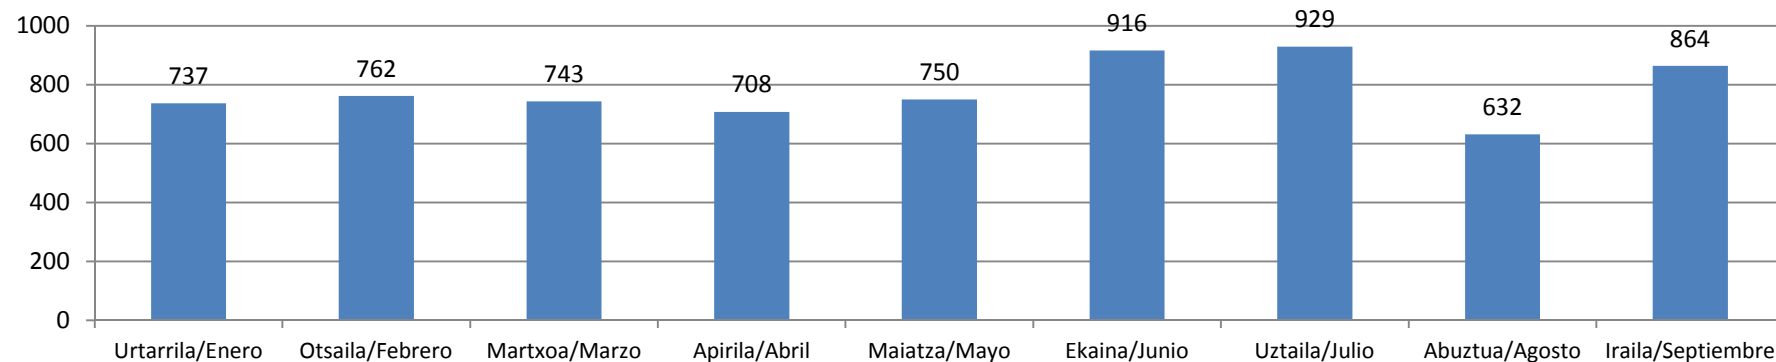

Kontratazioak Goerrin/ Contrataciones en Goierri