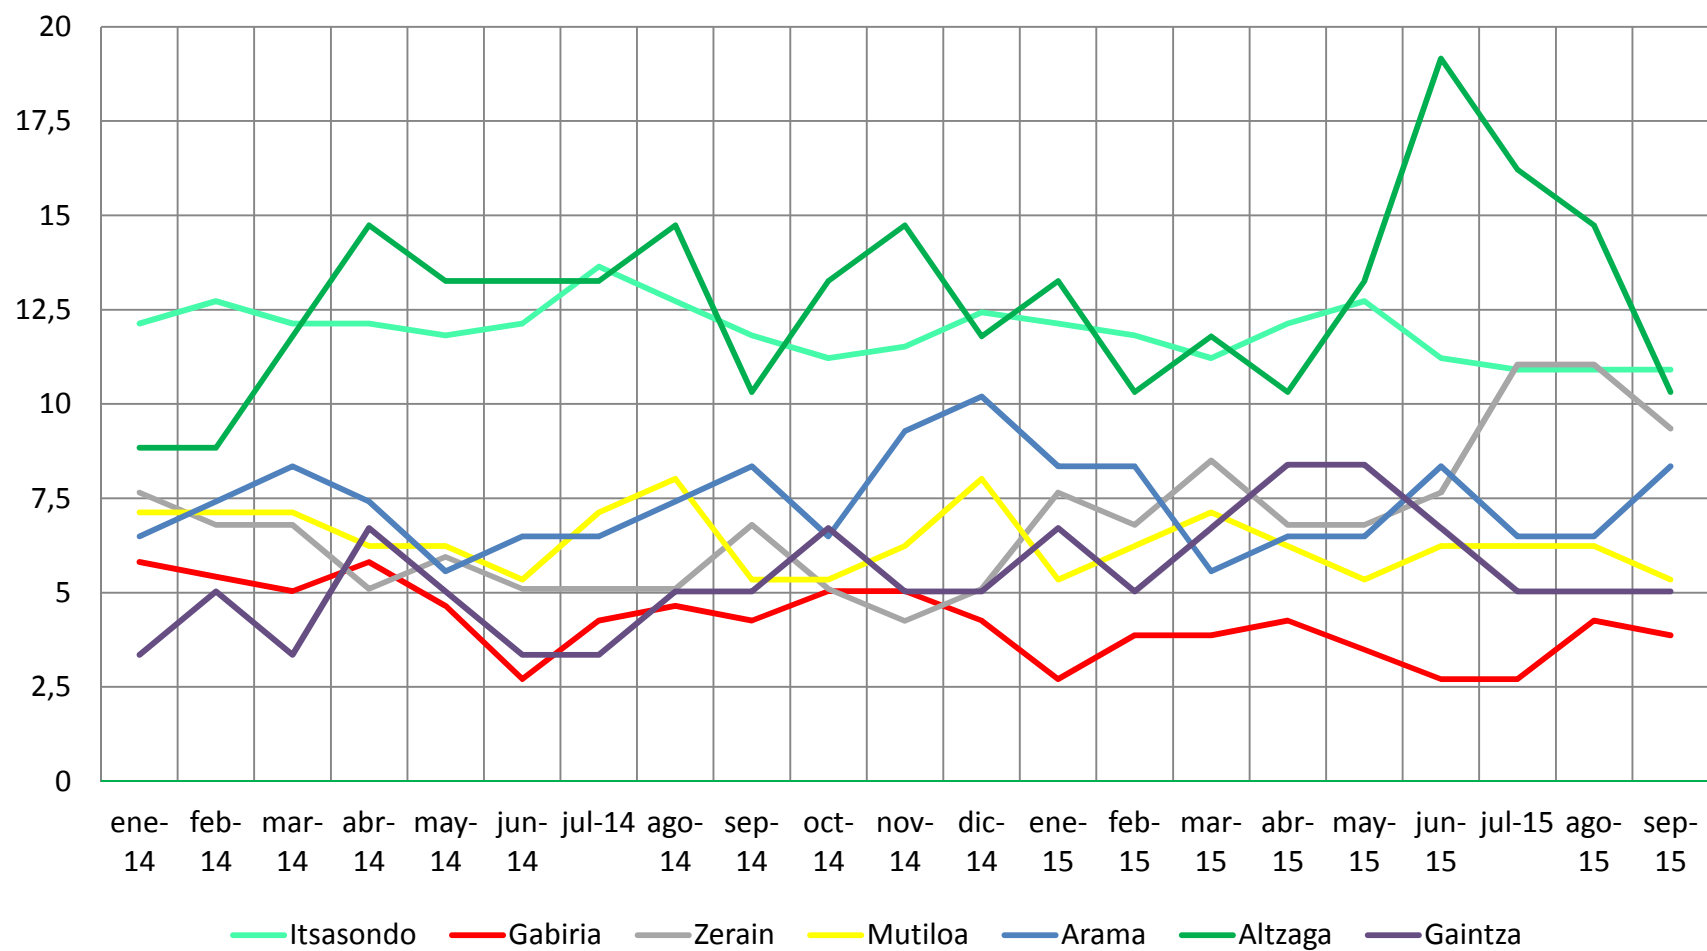

Lan merkatuaren bilakaera

2015eko Iraila

Evolución del mercado laboral

Septiembre de 2015

LANGABEZIA / DESEMPLEO

	Langabetuak / Parados	Langabezi Tasa / Tasa de Paro (%)	Gizonezkoen Langabezi Tasa / Tasa de Paro Masculino (%)	Emakumezkoen Langabezi Tasa / Tasa de Paro Femenino (%)
EAE/CAPV	155.422	14,37	12,52	16,44
Gipuzkoa	42.772	12,39	10,48	14,52
Goierri	2.267	10,42	8,73	12,30
Ordizia	604	13,18	12,00	14,45
Beasain	818	11,49	9,39	13,80
Itsasondo	36	10,91	7,08	14,98
Legorreta	83	10,63	8,00	13,59
Alzaga	7	10,32	8,57	12,17
Zerain	11	9,35	6,50	12,47
Lazkao	250	9,00	7,38	10,83
Olaberria	40	8,85	8,58	9,14
Ormaiztegi	60	8,82	8,02	9,73
Zegama	73	8,57	7,83	9,40
Arama	9	8,35	5,51	11,25
Zaldibia	65	8,16	7,11	9,36
Ataun	61	7,76	6,25	9,45
Segura	52	7,15	7,06	7,24
Idiazabal	79	6,92	3,79	10,49
Mutiloa	6	5,35	1,72	9,27
Gaintza	3	5,03	2,91	7,92
Gabiria	10	3,87	3,01	4,79

Langabezi Tasa / Tasa de Paro (%)

Emakumezko eta gizonezkoen langabezia tasaren arteko alderaketa Comparación entre tasas de paro masculino y femenino (%)

Langabezi Tasa % - Tasa de Paro %

Langabezi Tasa % - Tasa de Paro %

Langabezi Tasa % - Tasa de Paro %

GOIERRIKO LANGABEZIAREN EZAUGARRIAK, GIPUZKOAREKIN ALDERAKETA CARACTERÍSTICAS DEL PARO DE GOIERRI, COMPARATIVA CON GIPUZKOA

Langabetu banaketa adinaren arabera
Distribución del paro según la edad (%)

- <25 urte / <25 años
- 25-44 urte / 25-44 años
- >45 urte / >45 años

Langabetu banaketa sektorearen arabera
Distribución del paro según el sector (%)

- Nekazaritza / Agricultura
- Industria
- Eraikuntza / Construcción
- Zerbitzuak / Servicios
- Enplegurik gabe / Sin empleo