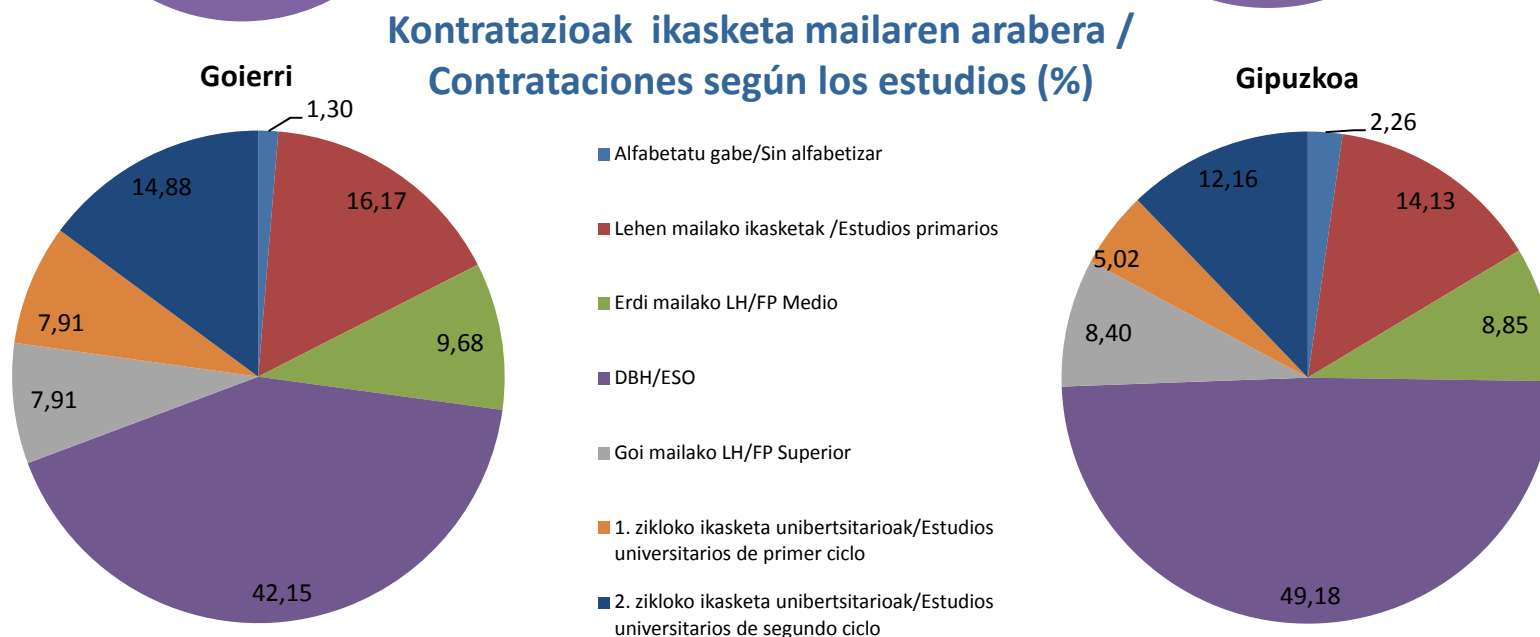

GOIERRIKO KONTRATAZIOEN EZAUGARRIAK, GIPIZKOAREKIN ALDERAKETA CARACTERÍSTICAS DE LAS CONTRATACIONES DE GOIERRI, COMPARATIVA CON GIPIZKOA