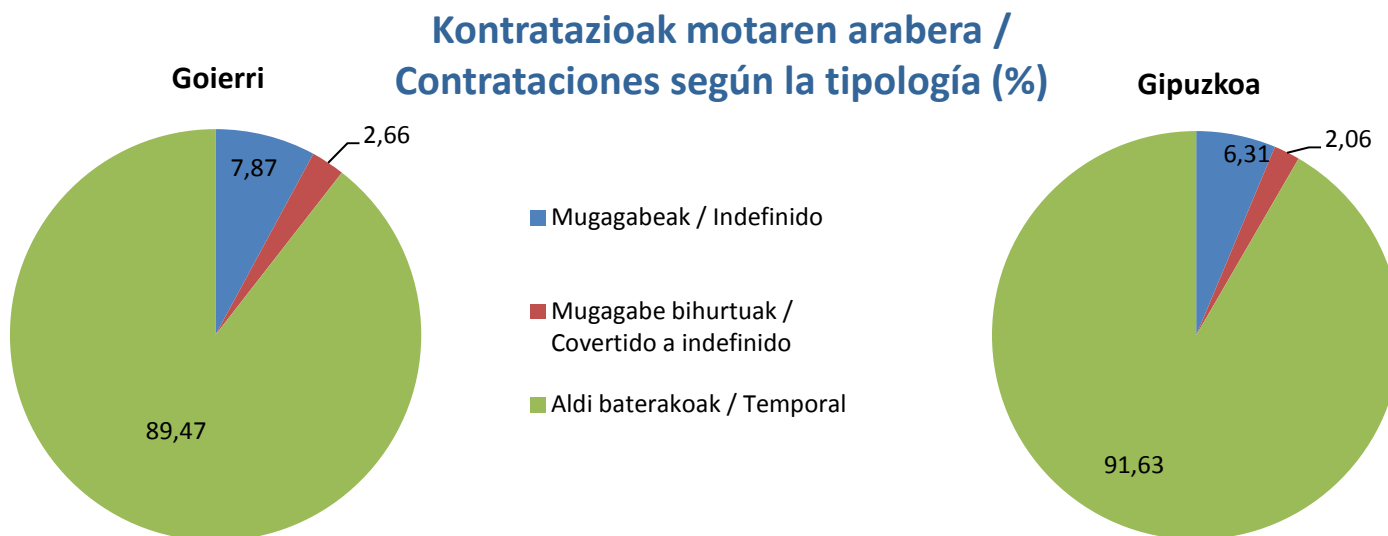

GOIERRIKO LANGABEZIAREN EZAUGARRIAK, GIPIZKOAREKIN ALDERAKETA CARACTERÍSTICAS DEL PARO DE GOIERRI, COMPARATIVA CON GIPIZKOA

Langabetu banaketa lanbidearen arabera Distribución del paro según la ocupación (%)

KONTRATAZIOAK / CONTRATACIONES

Kontratazioak / Contrataciones

Kontratazioak Goerrin/ Contrataciones en Goierri

Kontrataziorik gehien dituzten herriak / Municipios con más contrataciones

GOIERRIKO KONTRATAZIOEN EZAUGARRIAK, GIPUZKOAREKIN ALDERAKETA CARACTERÍSTICAS DE LAS CONTRATACIONES DE GOIERRI , COMPARATIVA CON GIPUZKOA