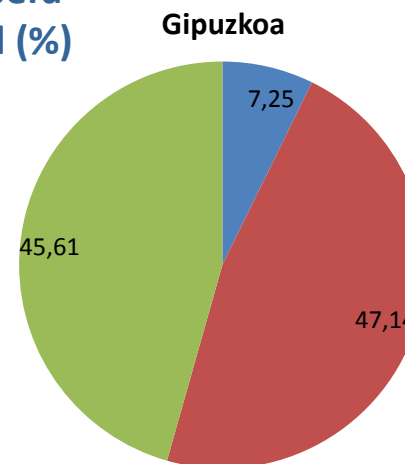

Lan merkatuaren bilakaera

2015eko Iraila

Evolución del mercado laboral

Septiembre de 2015

LANGABEZIA / DESEMPLEO

	Langabetuak / Parados	Langabezi Tasa / Tasa de Paro (%)	Gizonezkoen Langabezi Tasa / Tasa de Paro Masculino (%)	Emakumezkoen Langabezi Tasa / Tasa de Paro Femenino (%)
EAE/CAPV	155.422	14,37	12,52	16,44
Gipuzkoa	42.772	12,39	10,48	14,52
Goierri	2.267	10,42	8,73	12,30
Ordizia	604	13,18	12,00	14,45
Beasain	818	11,49	9,39	13,80
Itsasondo	36	10,91	7,08	14,98
Legorreta	83	10,63	8,00	13,59
Alzaga	7	10,32	8,57	12,17
Zerain	11	9,35	6,50	12,47
Lazkao	250	9,00	7,38	10,83
Olaberria	40	8,85	8,58	9,14
Ormaiztegi	60	8,82	8,02	9,73
Zegama	73	8,57	7,83	9,40
Arama	9	8,35	5,51	11,25
Zaldibia	65	8,16	7,11	9,36
Ataun	61	7,76	6,25	9,45
Segura	52	7,15	7,06	7,24
Idiazabal	79	6,92	3,79	10,49
Mutiloa	6	5,35	1,72	9,27
Gaintza	3	5,03	2,91	7,92
Gabiria	10	3,87	3,01	4,79

Langabezi Tasa / Tasa de Paro (%)

Emakumezko eta gizonezkoen langabezia tasaren arteko alderaketa Comparación entre tasas de paro masculino y femenino (%)

Langabezi Tasa % - Tasa de Paro %

Langabezi Tasa % - Tasa de Paro %

Langabezi Tasa % - Tasa de Paro %

GOIERRIKO LANGABEZIAREN EZAUGARRIAK, GIPUZKOAREKIN ALDERAKETA CARACTERÍSTICAS DEL PARO DE GOIERRI, COMPARATIVA CON GIPUZKOA

Langabetu banaketa adinaren arabera
Distribución del paro según la edad (%)

- <25 urte / <25 años
- 25-44 urte / 25-44 años
- >45 urte / >45 años

Langabetu banaketa sektorearen arabera
Distribución del paro según el sector (%)

- Nekazaritza / Agricultura
- Industria
- Eraikuntza / Construcción
- Zerbitzuak / Servicios
- Enplegurik gabe / Sin empleo