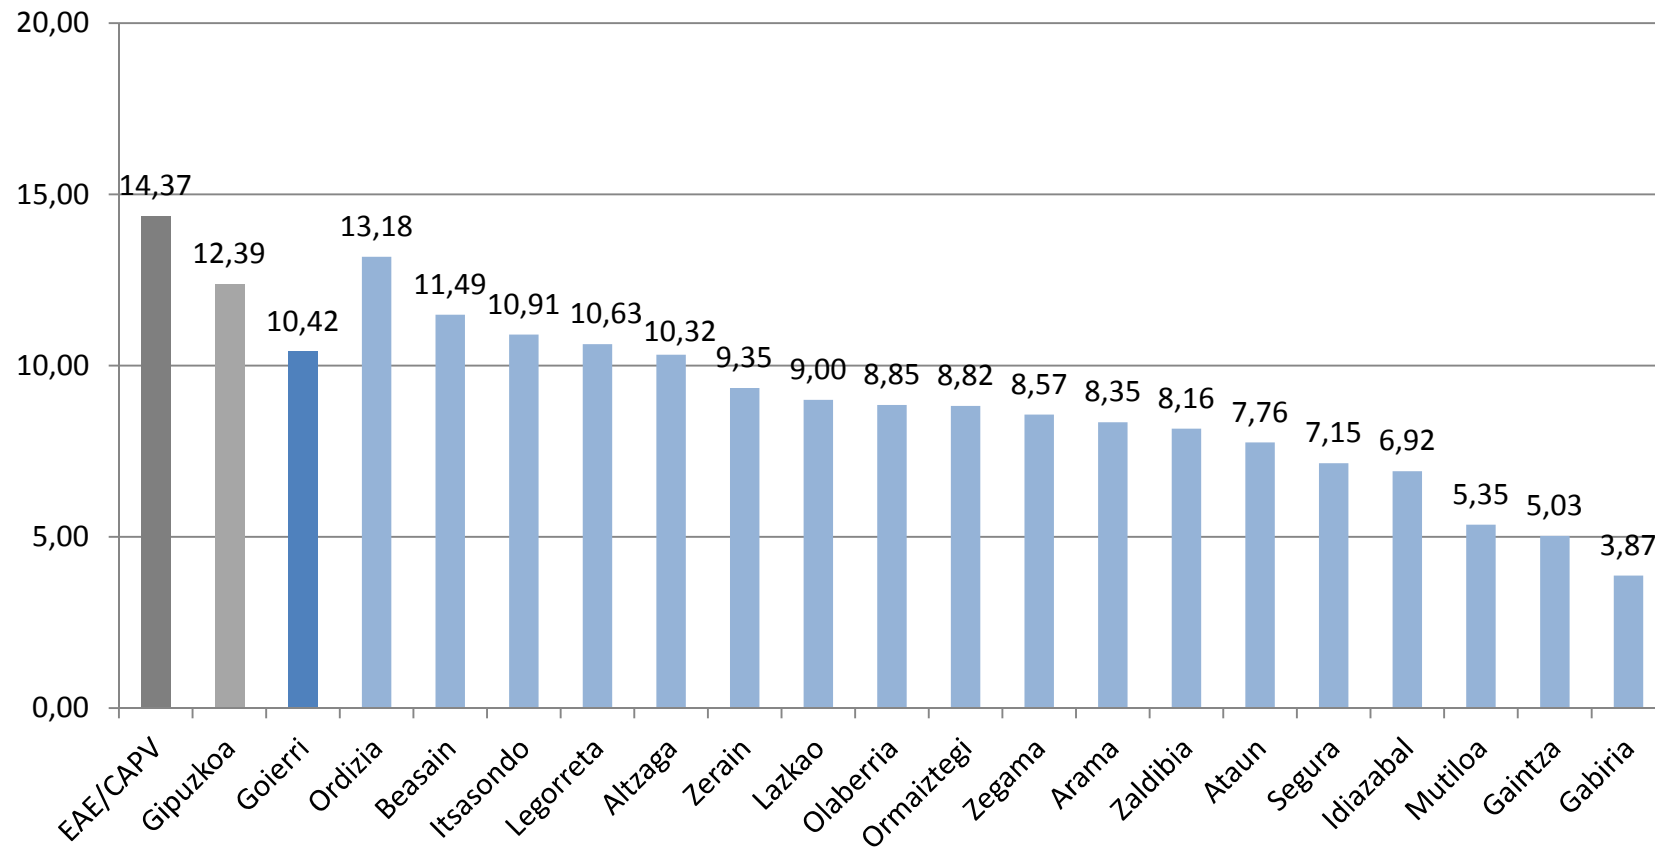

Lan merkatuaren bilakaera

2015eko Iraila

Evolución del mercado laboral

Septiembre de 2015

LANGABEZIA / DESEMPLEO

	Langabetuak / Parados	Langabezi Tasa / Tasa de Paro (%)	Gizonezkoen Langabezi Tasa / Tasa de Paro Masculino (%)	Emakumezkoen Langabezi Tasa / Tasa de Paro Femenino (%)
EAE/CAPV	155.422	14,37	12,52	16,44
Gipuzkoa	42.772	12,39	10,48	14,52
Goierri	2.267	10,42	8,73	12,30
Ordizia	604	13,18	12,00	14,45
Beasain	818	11,49	9,39	13,80
Itsasondo	36	10,91	7,08	14,98
Legorreta	83	10,63	8,00	13,59
Alzaga	7	10,32	8,57	12,17
Zerain	11	9,35	6,50	12,47
Lazkao	250	9,00	7,38	10,83
Olaberria	40	8,85	8,58	9,14
Ormaiztegi	60	8,82	8,02	9,73
Zegama	73	8,57	7,83	9,40
Arama	9	8,35	5,51	11,25
Zaldibia	65	8,16	7,11	9,36
Ataun	61	7,76	6,25	9,45
Segura	52	7,15	7,06	7,24
Idiazabal	79	6,92	3,79	10,49
Mutiloa	6	5,35	1,72	9,27
Gaintza	3	5,03	2,91	7,92
Gabiria	10	3,87	3,01	4,79

Langabezi Tasa / Tasa de Paro (%)

Emakumezko eta gizonezkoen langabezia tasaren arteko alderaketa Comparación entre tasas de paro masculino y femenino (%)

Langabezi Tasa % - Tasa de Paro %

Langabezi Tasa % - Tasa de Paro %

- <25 urte / <25 años
- 25-44 urte / 25-44 años
- >45 urte / >45 años

Langabetu banaketa sektorearen arabera
Distribución del paro según el sector (%)

- Nekazaritza / Agricultura
- Industria
- Eraikuntza / Construcción
- Zerbitzuak / Servicios
- Enplegurik gabe / Sin empleo