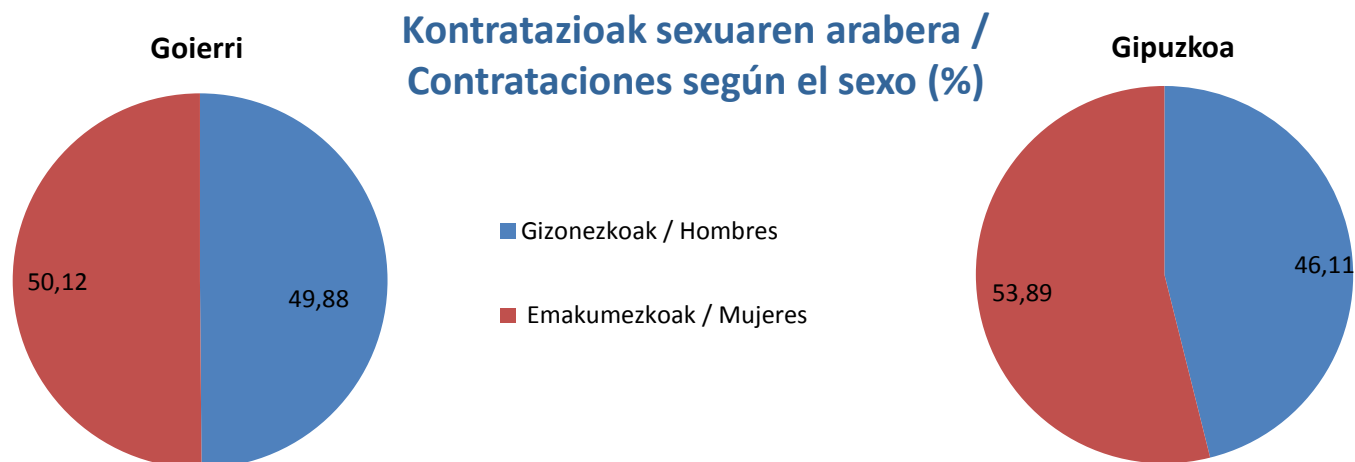

GOIERRIKO LANGABEZIAREN EZAUGARRIAK, GIPIZKOAREKIN ALDERAKETA CARACTERÍSTICAS DEL PARO DE GOIERRI, COMPARATIVA CON GIPIZKOA

Langabetu banaketa lanbidearen arabera Distribución del paro según la ocupación (%)

KONTRATAZIOAK / CONTRATACIONES

Kontratazioak / Contrataciones

Kontratazioak Goerrin/ Contrataciones en Goierri

Kontrataziorik gehien dituzten herriak / Municipios con más contrataciones

GOIERRIKO KONTRATAZIOEN EZAUGARRIAK, GIPUZKOAREKIN ALDERAKETA CARACTERÍSTICAS DE LAS CONTRATACIONES DE GOIERRI , COMPARATIVA CON GIPUZKOA