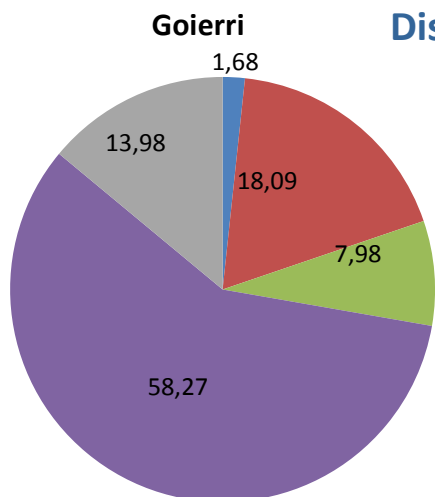

Lan merkatuaren bilakaera

2015eko Iraila

Evolución del mercado laboral

Septiembre de 2015

LANGABEZIA / DESEMPLEO

	Langabetuak / Parados	Langabezi Tasa / Tasa de Paro (%)	Gizonezkoen Langabezi Tasa / Tasa de Paro Masculino (%)	Emakumezkoen Langabezi Tasa / Tasa de Paro Femenino (%)
EAE/CAPV	155.422	14,37	12,52	16,44
Gipuzkoa	42.772	12,39	10,48	14,52
Goierri	2.267	10,42	8,73	12,30
Ordizia	604	13,18	12,00	14,45
Beasain	818	11,49	9,39	13,80
Itsasondo	36	10,91	7,08	14,98
Legorreta	83	10,63	8,00	13,59
Alzaga	7	10,32	8,57	12,17
Zerain	11	9,35	6,50	12,47
Lazkao	250	9,00	7,38	10,83
Olaberria	40	8,85	8,58	9,14
Ormaiztegi	60	8,82	8,02	9,73
Zegama	73	8,57	7,83	9,40
Arama	9	8,35	5,51	11,25
Zaldibia	65	8,16	7,11	9,36
Ataun	61	7,76	6,25	9,45
Segura	52	7,15	7,06	7,24
Idiazabal	79	6,92	3,79	10,49
Mutiloa	6	5,35	1,72	9,27
Gaintza	3	5,03	2,91	7,92
Gabiria	10	3,87	3,01	4,79

Langabezi Tasa / Tasa de Paro (%)

Emakumezko eta gizonezkoen langabezia tasaren arteko alderaketa Comparación entre tasas de paro masculino y femenino (%)

Langabezi Tasa % - Tasa de Paro %

Langabezi Tasa % - Tasa de Paro %

Langabezi Tasa % - Tasa de Paro %

GOIERRIKO LANGABEZIAREN EZAUGARRIAK, GIPUZKOAREKIN ALDERAKETA CARACTERÍSTICAS DEL PARO DE GOIERRI, COMPARATIVA CON GIPUZKOA

Langabetu banaketa adinaren arabera
Distribución del paro según la edad (%)

- <25 urte / <25 años
- 25-44 urte / 25-44 años
- >45 urte / >45 años

Langabetu banaketa sektorearen arabera
Distribución del paro según el sector (%)

- Nekazaritza / Agricultura
- Industria
- Eraikuntza / Construcción
- Zerbitzuak / Servicios
- Enplegurik gabe / Sin empleo