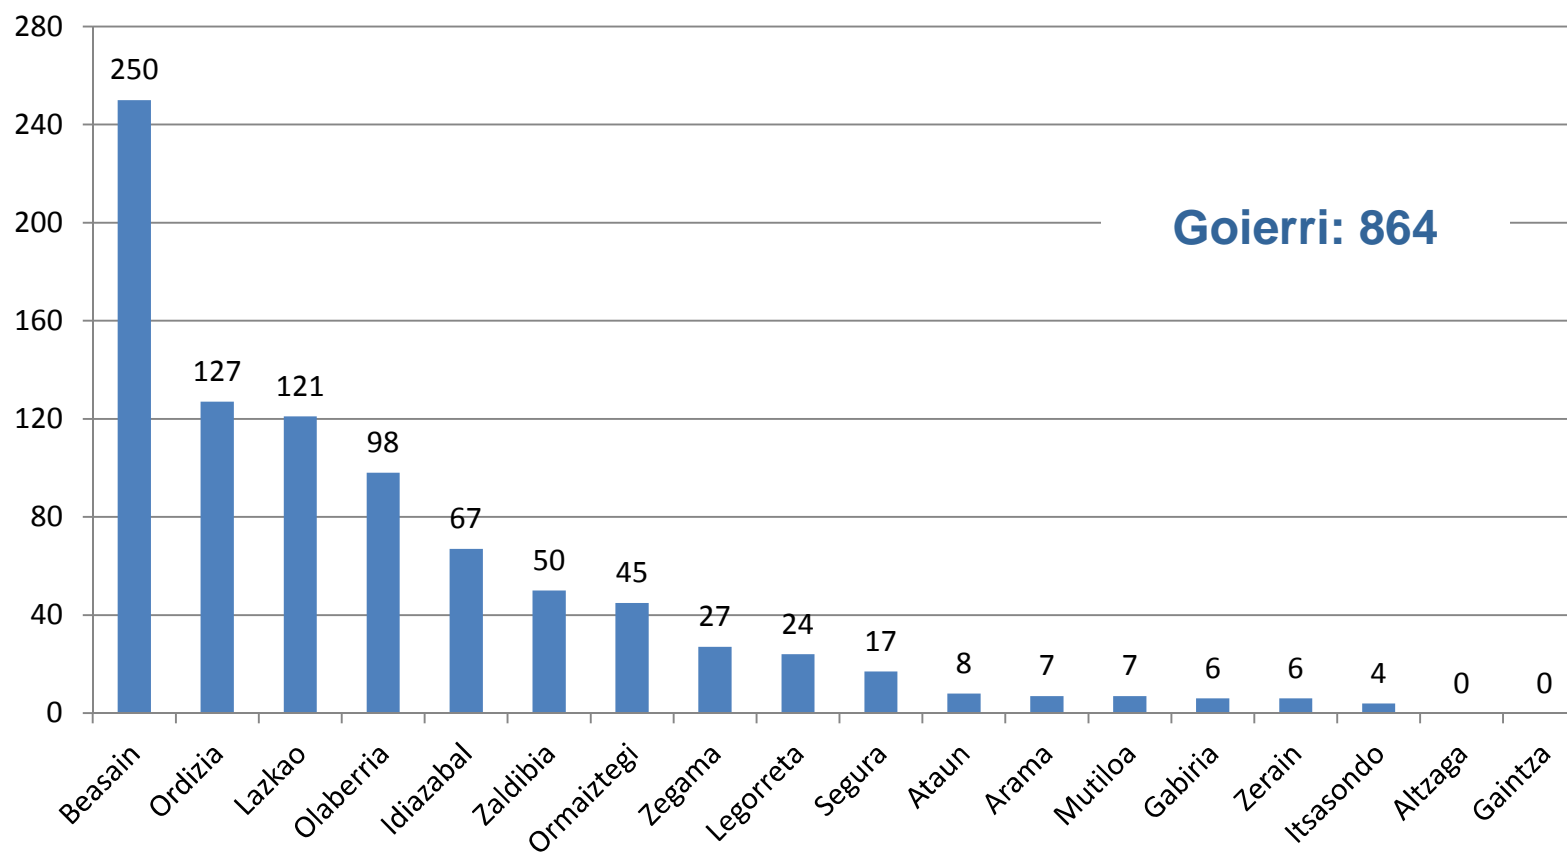

Kontratazioak / Contrataciones