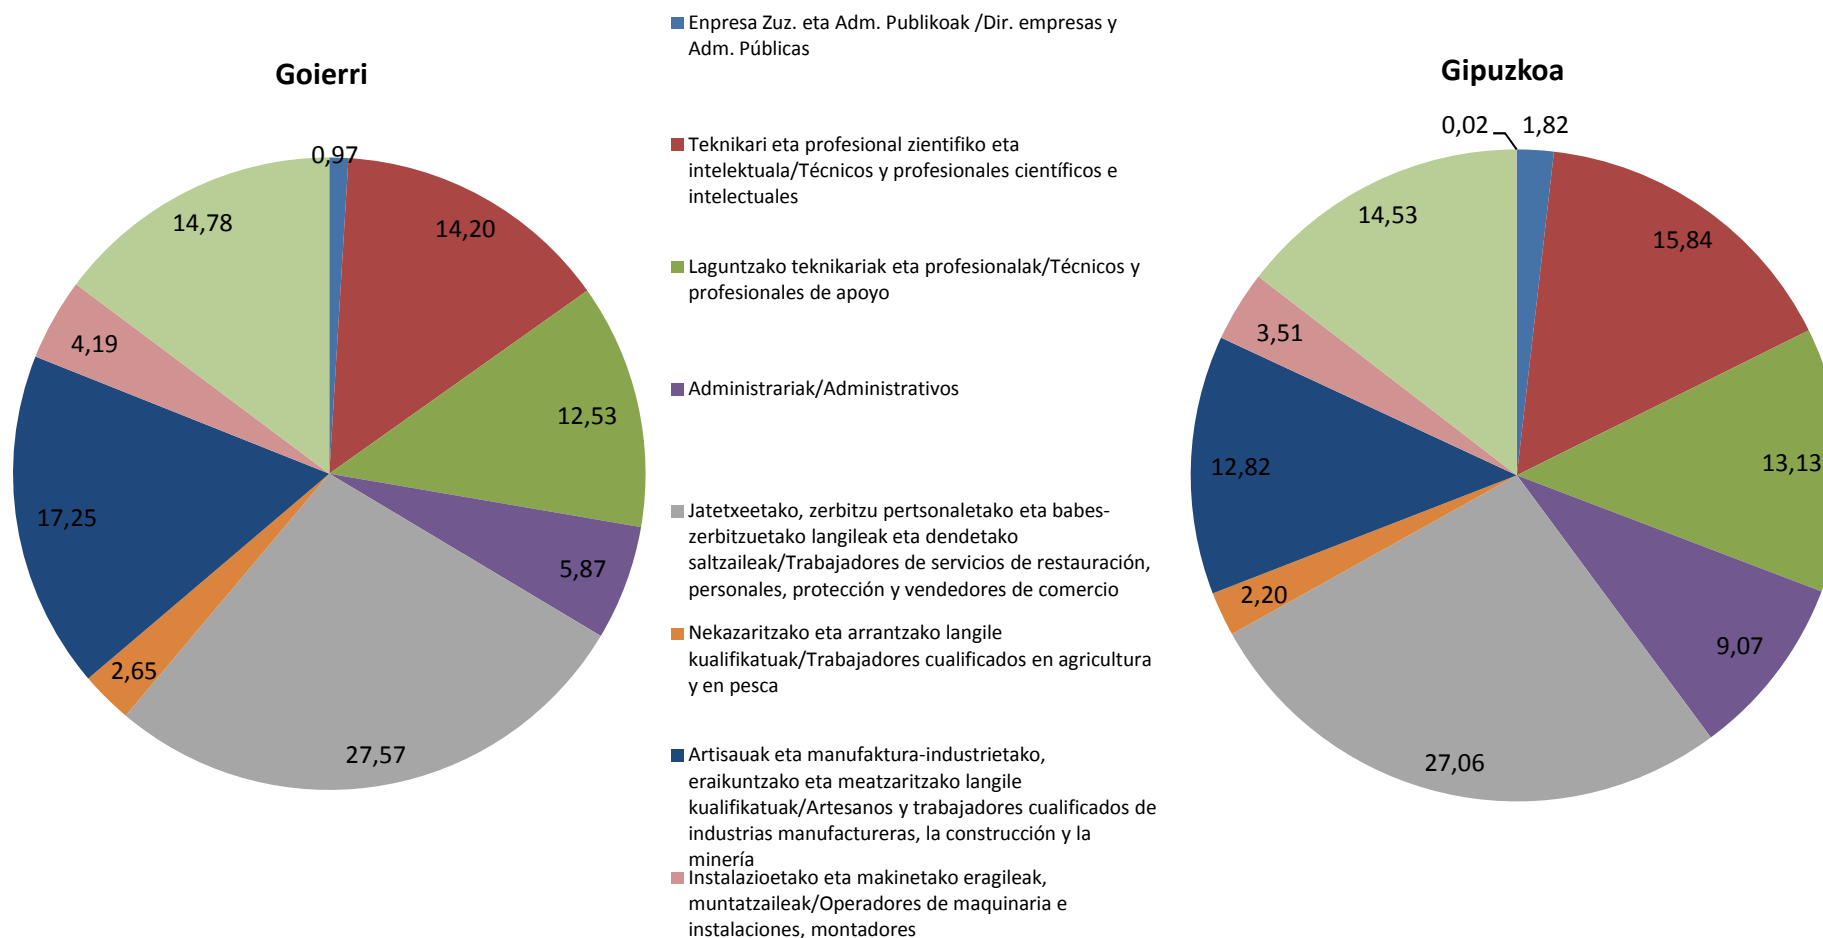

GOIERRIKO LANGABEZIAREN EZAUGARRIAK, GIPIZKOAREKIN ALDERAKETA CARACTERÍSTICAS DEL PARO DE GOIERRI, COMPARATIVA CON GIPIZKOA

Langabetu banaketa lanbidearen arabera Distribución del paro según la ocupación (%)