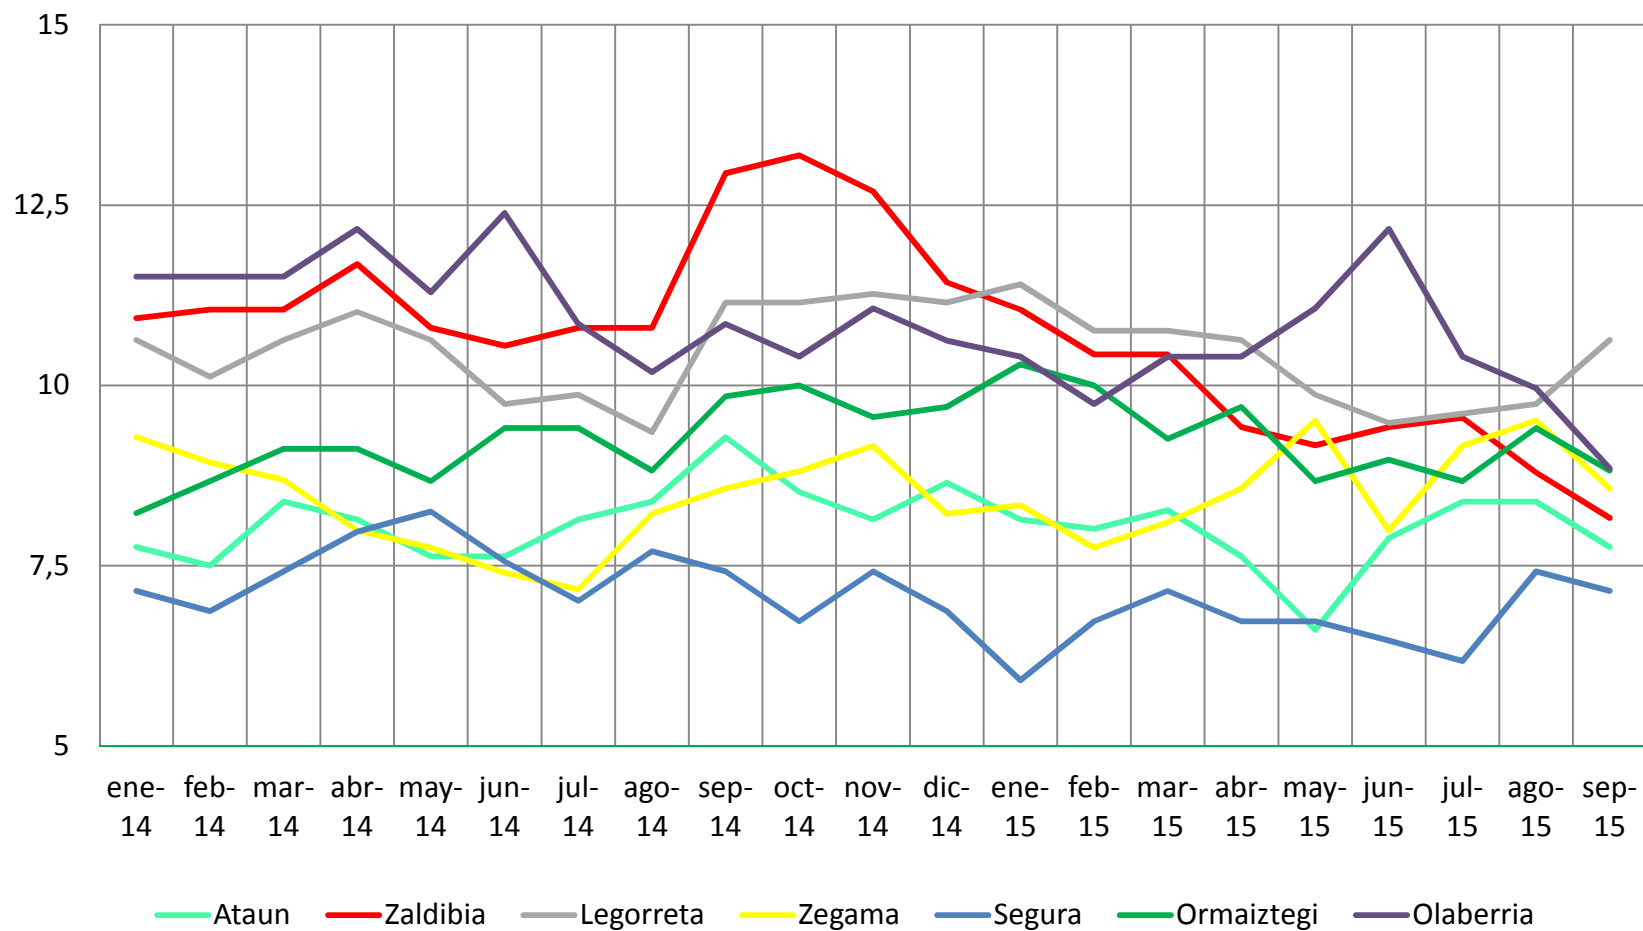

Lan merkatuaren bilakaera

2015eko Iraila

Evolución del mercado laboral

Septiembre de 2015

LANGABEZIA / DESEMPLEO

	Langabetuak / Parados	Langabezi Tasa / Tasa de Paro (%)	Gizonezkoen Langabezi Tasa / Tasa de Paro Masculino (%)	Emakumezkoen Langabezi Tasa / Tasa de Paro Femenino (%)
EAE/CAPV	155.422	14,37	12,52	16,44
Gipuzkoa	42.772	12,39	10,48	14,52
Goierri	2.267	10,42	8,73	12,30
Ordizia	604	13,18	12,00	14,45
Beasain	818	11,49	9,39	13,80
Itsasondo	36	10,91	7,08	14,98
Legorreta	83	10,63	8,00	13,59
Alzaga	7	10,32	8,57	12,17
Zerain	11	9,35	6,50	12,47
Lazkao	250	9,00	7,38	10,83
Olaberria	40	8,85	8,58	9,14
Ormaiztegi	60	8,82	8,02	9,73
Zegama	73	8,57	7,83	9,40
Arama	9	8,35	5,51	11,25
Zaldibia	65	8,16	7,11	9,36
Ataun	61	7,76	6,25	9,45
Segura	52	7,15	7,06	7,24
Idiazabal	79	6,92	3,79	10,49
Mutiloa	6	5,35	1,72	9,27
Gaintza	3	5,03	2,91	7,92
Gabiria	10	3,87	3,01	4,79

Langabezi Tasa / Tasa de Paro (%)

Emakumezko eta gizonezkoen langabezia tasaren arteko alderaketa Comparación entre tasas de paro masculino y femenino (%)

Langabezi Tasa % - Tasa de Paro %

Langabezi Tasa % - Tasa de Paro %

Langabezi Tasa % - Tasa de Paro %

GOIERRIKO LANGABEZIAREN EZAUGARRIAK, GIPUZKOAREKIN ALDERAKETA CARACTERÍSTICAS DEL PARO DE GOIERRI, COMPARATIVA CON GIPUZKOA

Langabetu banaketa adinaren arabera
Distribución del paro según la edad (%)

- <25 urte / <25 años
- 25-44 urte / 25-44 años
- >45 urte / >45 años

Langabetu banaketa sektorearen arabera
Distribución del paro según el sector (%)

- Nekazaritza / Agricultura
- Industria
- Eraikuntza / Construcción
- Zerbitzuak / Servicios
- Enplegurik gabe / Sin empleo