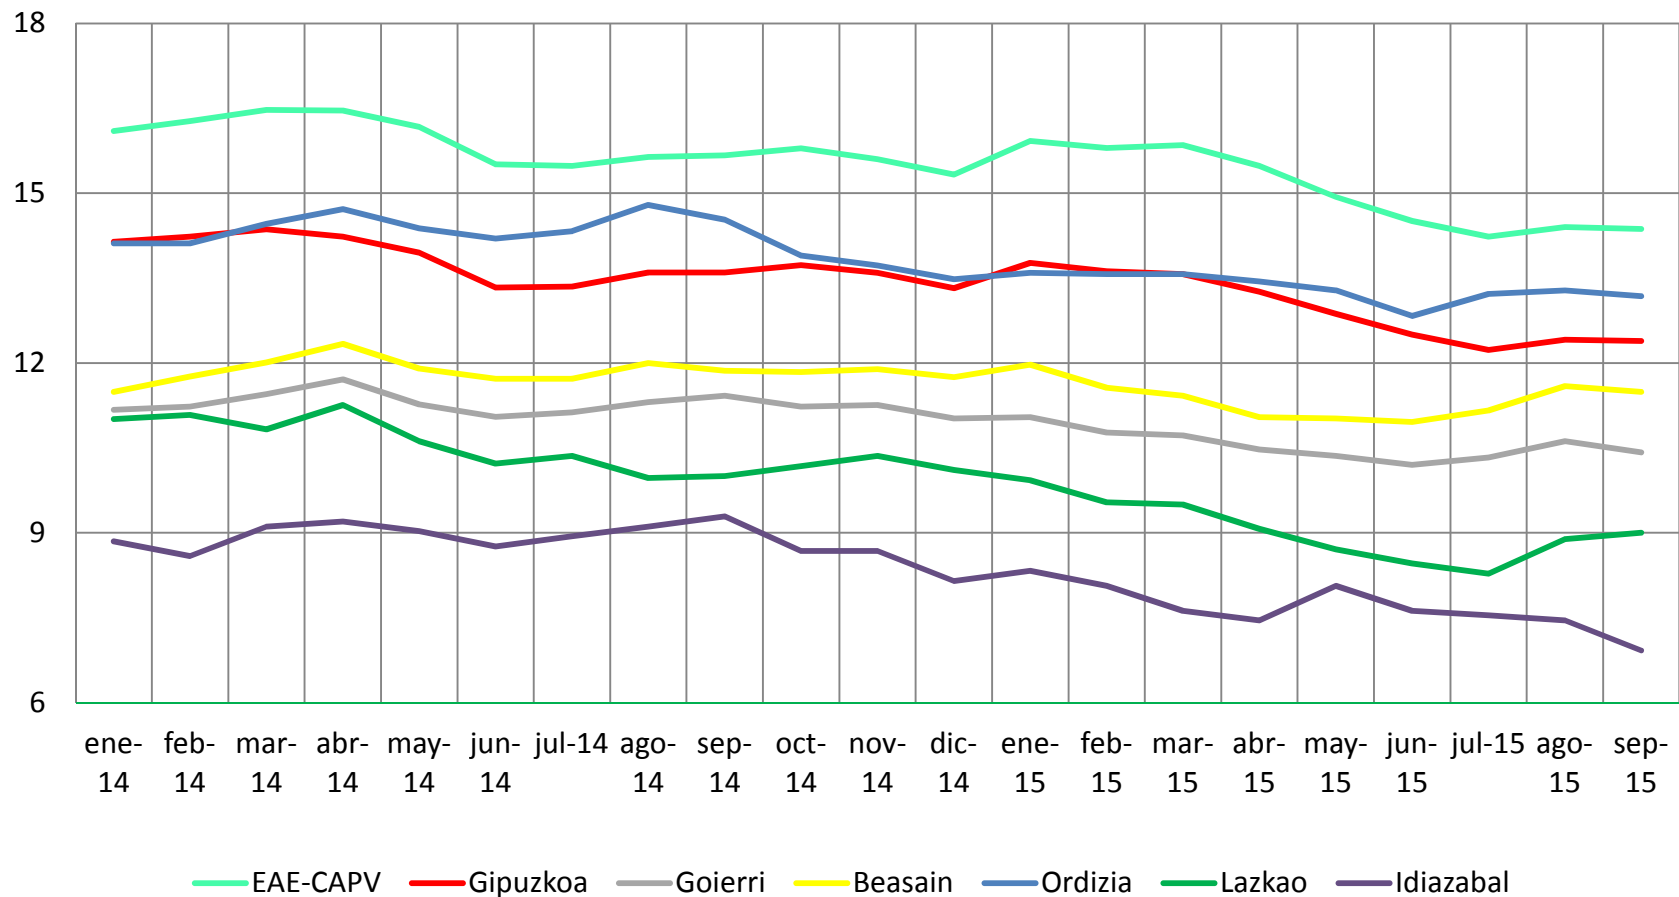

Lan merkatuaren bilakaera

2015eko Iraila

Evolución del mercado laboral

Septiembre de 2015

LANGABEZIA / DESEMPLEO

	Langabetuak / Parados	Langabezi Tasa / Tasa de Paro (%)	Gizonezkoen Langabezi Tasa / Tasa de Paro Masculino (%)	Emakumezkoen Langabezi Tasa / Tasa de Paro Femenino (%)
EAE/CAPV	155.422	14,37	12,52	16,44
Gipuzkoa	42.772	12,39	10,48	14,52
Goierri	2.267	10,42	8,73	12,30
Ordizia	604	13,18	12,00	14,45
Beasain	818	11,49	9,39	13,80
Itsasondo	36	10,91	7,08	14,98
Legorreta	83	10,63	8,00	13,59
Alzaga	7	10,32	8,57	12,17
Zerain	11	9,35	6,50	12,47
Lazkao	250	9,00	7,38	10,83
Olaberria	40	8,85	8,58	9,14
Ormaiztegi	60	8,82	8,02	9,73
Zegama	73	8,57	7,83	9,40
Arama	9	8,35	5,51	11,25
Zaldibia	65	8,16	7,11	9,36
Ataun	61	7,76	6,25	9,45
Segura	52	7,15	7,06	7,24
Idiazabal	79	6,92	3,79	10,49
Mutiloa	6	5,35	1,72	9,27
Gaintza	3	5,03	2,91	7,92
Gabiria	10	3,87	3,01	4,79

Langabezi Tasa / Tasa de Paro (%)

Emakumezko eta gizonezkoen langabezia tasaren arteko alderaketa Comparación entre tasas de paro masculino y femenino (%)

Langabezi Tasa % - Tasa de Paro %

Langabezi Tasa % - Tasa de Paro %

Langabezi Tasa % - Tasa de Paro %

GOIERRIKO LANGABEZIAREN EZAUGARRIAK, GIPUZKOAREKIN ALDERAKETA CARACTERÍSTICAS DEL PARO DE GOIERRI, COMPARATIVA CON GIPUZKOA

Langabetu banaketa adinaren arabera
Distribución del paro según la edad (%)

- <25 urte / <25 años
- 25-44 urte / 25-44 años
- >45 urte / >45 años

Langabetu banaketa sektorearen arabera
Distribución del paro según el sector (%)

- Nekazaritza / Agricultura
- Industria
- Eraikuntza / Construcción
- Zerbitzuak / Servicios
- Enplegurik gabe / Sin empleo