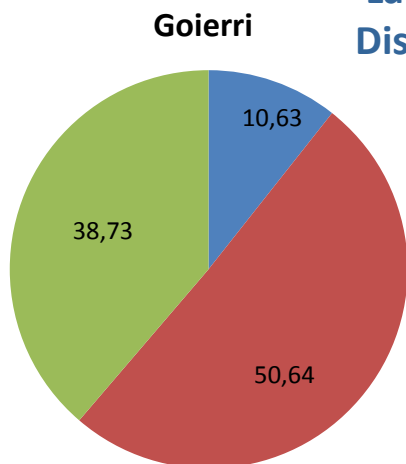

Lan merkatuaren bilakaera

2015eko Iraila

Evolución del mercado laboral

Septiembre de 2015

LANGABEZIA / DESEMPLEO

	Langabetuak / Parados	Langabezi Tasa / Tasa de Paro (%)	Gizonezkoen Langabezi Tasa / Tasa de Paro Masculino (%)	Emakumezkoen Langabezi Tasa / Tasa de Paro Femenino (%)
EAE/CAPV	155.422	14,37	12,52	16,44
Gipuzkoa	42.772	12,39	10,48	14,52
Goierri	2.267	10,42	8,73	12,30
Ordizia	604	13,18	12,00	14,45
Beasain	818	11,49	9,39	13,80
Itsasondo	36	10,91	7,08	14,98
Legorreta	83	10,63	8,00	13,59
Alzaga	7	10,32	8,57	12,17
Zerain	11	9,35	6,50	12,47
Lazkao	250	9,00	7,38	10,83
Olaberria	40	8,85	8,58	9,14
Ormaiztegi	60	8,82	8,02	9,73
Zegama	73	8,57	7,83	9,40
Arama	9	8,35	5,51	11,25
Zaldibia	65	8,16	7,11	9,36
Ataun	61	7,76	6,25	9,45
Segura	52	7,15	7,06	7,24
Idiazabal	79	6,92	3,79	10,49
Mutiloa	6	5,35	1,72	9,27
Gaintza	3	5,03	2,91	7,92
Gabiria	10	3,87	3,01	4,79

Langabezi Tasa / Tasa de Paro (%)

Emakumezko eta gizonezkoen langabezia tasaren arteko alderaketa Comparación entre tasas de paro masculino y femenino (%)

Langabezi Tasa % - Tasa de Paro %

Langabezi Tasa % - Tasa de Paro %

Langabezi Tasa % - Tasa de Paro %

GOIERRIKO LANGABEZIAREN EZAUGARRIAK, GIPUZKOAREKIN ALDERAKETA CARACTERÍSTICAS DEL PARO DE GOIERRI, COMPARATIVA CON GIPUZKOA

Langabetu banaketa adinaren arabera
Distribución del paro según la edad (%)

- <25 urte / <25 años
- 25-44 urte / 25-44 años
- >45 urte / >45 años

Langabetu banaketa sektorearen arabera
Distribución del paro según el sector (%)

- Nekazaritza / Agricultura
- Industria
- Eraikuntza / Construcción
- Zerbitzuak / Servicios
- Enplegurik gabe / Sin empleo