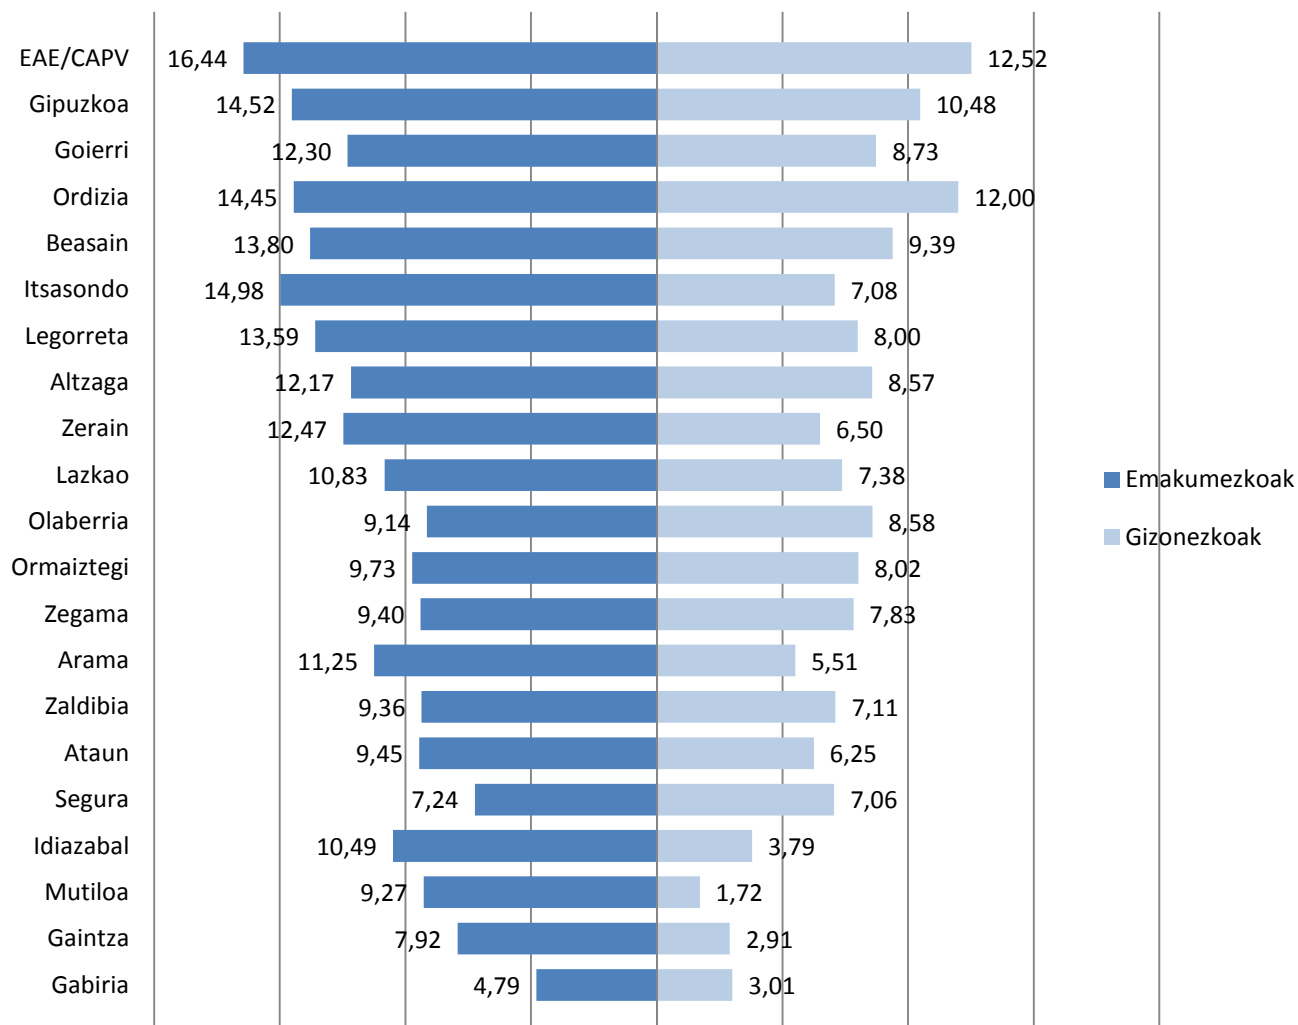

Lan merkatuaren bilakaera

2015eko Iraila

Evolución del mercado laboral

Septiembre de 2015

LANGABEZIA / DESEMPLEO

	Langabetuak / Parados	Langabezi Tasa / Tasa de Paro (%)	Gizonezkoen Langabezi Tasa / Tasa de Paro Masculino (%)	Emakumezkoen Langabezi Tasa / Tasa de Paro Femenino (%)
EAE/CAPV	155.422	14,37	12,52	16,44
Gipuzkoa	42.772	12,39	10,48	14,52
Goierri	2.267	10,42	8,73	12,30
Ordizia	604	13,18	12,00	14,45
Beasain	818	11,49	9,39	13,80
Itsasondo	36	10,91	7,08	14,98
Legorreta	83	10,63	8,00	13,59
Alzaga	7	10,32	8,57	12,17
Zerain	11	9,35	6,50	12,47
Lazkao	250	9,00	7,38	10,83
Olaberria	40	8,85	8,58	9,14
Ormaiztegi	60	8,82	8,02	9,73
Zegama	73	8,57	7,83	9,40
Arama	9	8,35	5,51	11,25
Zaldibia	65	8,16	7,11	9,36
Ataun	61	7,76	6,25	9,45
Segura	52	7,15	7,06	7,24
Idiazabal	79	6,92	3,79	10,49
Mutiloa	6	5,35	1,72	9,27
Gaintza	3	5,03	2,91	7,92
Gabiria	10	3,87	3,01	4,79

Langabezi Tasa / Tasa de Paro (%)

Emakumezko eta gizonezkoen langabezia tasaren arteko alderaketa Comparación entre tasas de paro masculino y femenino (%)

Langabezi Tasa % - Tasa de Paro %

Langabezi Tasa % - Tasa de Paro %

- <25 urte / <25 años
- 25-44 urte / 25-44 años
- >45 urte / >45 años

Langabetu banaketa sektorearen arabera
Distribución del paro según el sector (%)

- Nekazaritza / Agricultura
- Industria
- Eraikuntza / Construcción
- Zerbitzuak / Servicios
- Enplegurik gabe / Sin empleo