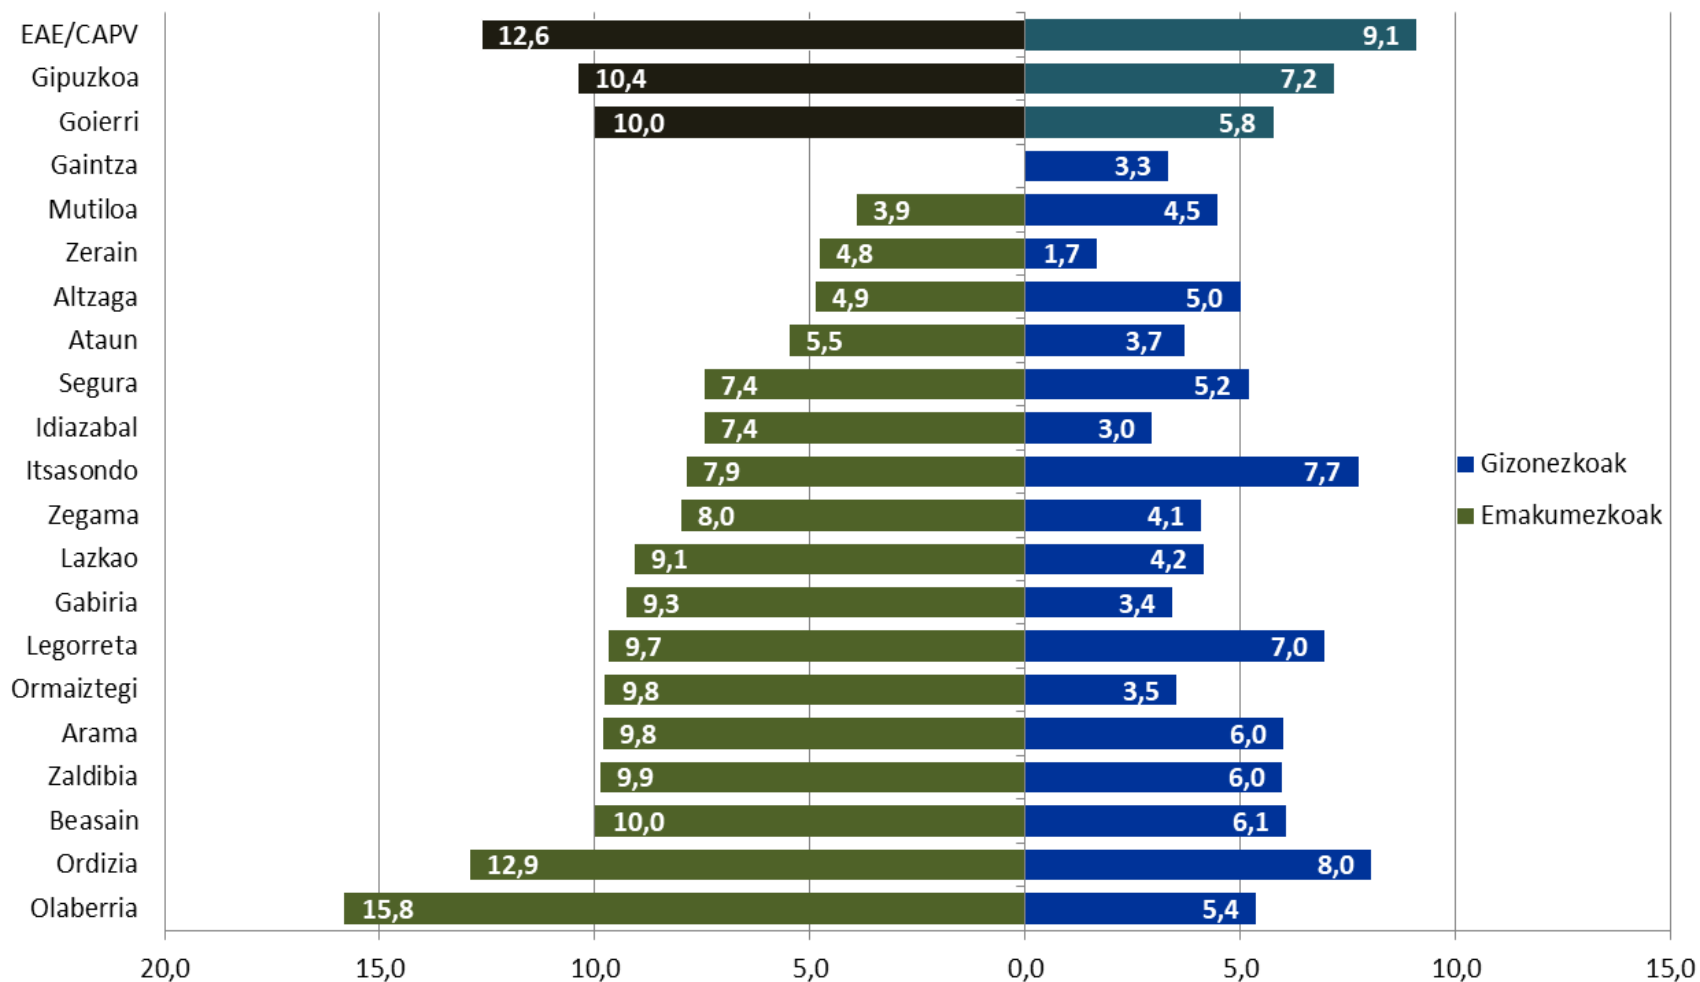

Lan merkatuaren bilakaera

2019ko Apirila

Evolución del mercado laboral

Abril de 2019

LANGABEZIA / DESEMPLEO

	Langabetuak Parados	Langabezi Tasa Tasa de Paro (%)	Gizonezkoen Langabezi Tasa Tasa de Paro Masculino (%)	Emakumezkoen Langabezi Tasa Tasa de Paro Femenino (%)
EAE/CAPV	115.644	10,83	9,10	12,64
Gipuzkoa	30.242	8,75	7,18	10,39
Goierri	1.606	7,71	5,77	9,99
Ordizia	471	10,33	8,04	12,90
Olaberria	42	9,59	5,36	15,82
Legorreta	58	8,24	6,97	9,67
Arama	8	7,92	6,00	9,80
Beasain	523	7,86	6,06	9,99
Itsasondo	24	7,79	7,74	7,86
Zaldibia	58	7,76	5,97	9,86
Ormaiztegi	41	6,42	3,51	9,76
Lazkao	174	6,39	4,16	9,08
Segura	45	6,24	5,19	7,44
Gabiria	15	5,91	3,42	9,26
Zegama	43	5,8	4,10	7,98
Idiazabal	55	5,06	2,95	7,44
Altzaga	4	4,94	5,00	4,88
Ataun	35	4,55	3,71	5,48
Mutiloa	5	4,24	4,48	3,92
Zerain	4	3,25	1,67	4,76
Gaintza	1	1,85	3,33	0,00

Langabezi Tasa / Tasa de Paro (%)

Emakumezko eta gizonezkoen langabezia tasaren arteko alderaketa Comparación entre tasas de paro femenino y masculino (%)

Langabezi Tasa % - Tasa de Paro %

Langabezi Tasa % - Tasa de Paro %

Langabezi Tasa % - Tasa de Paro %

GOIERRIKO LANGABEZIAREN EZAUGARRIAK, GIPIZKOAREKIN ALDERAKETA CARACTERÍSTICAS DEL PARO DE GOIERRI, COMPARATIVA CON GIPIZKOA

Langabetu banaketa adinaren arabera Distribución del paro según la edad (%)