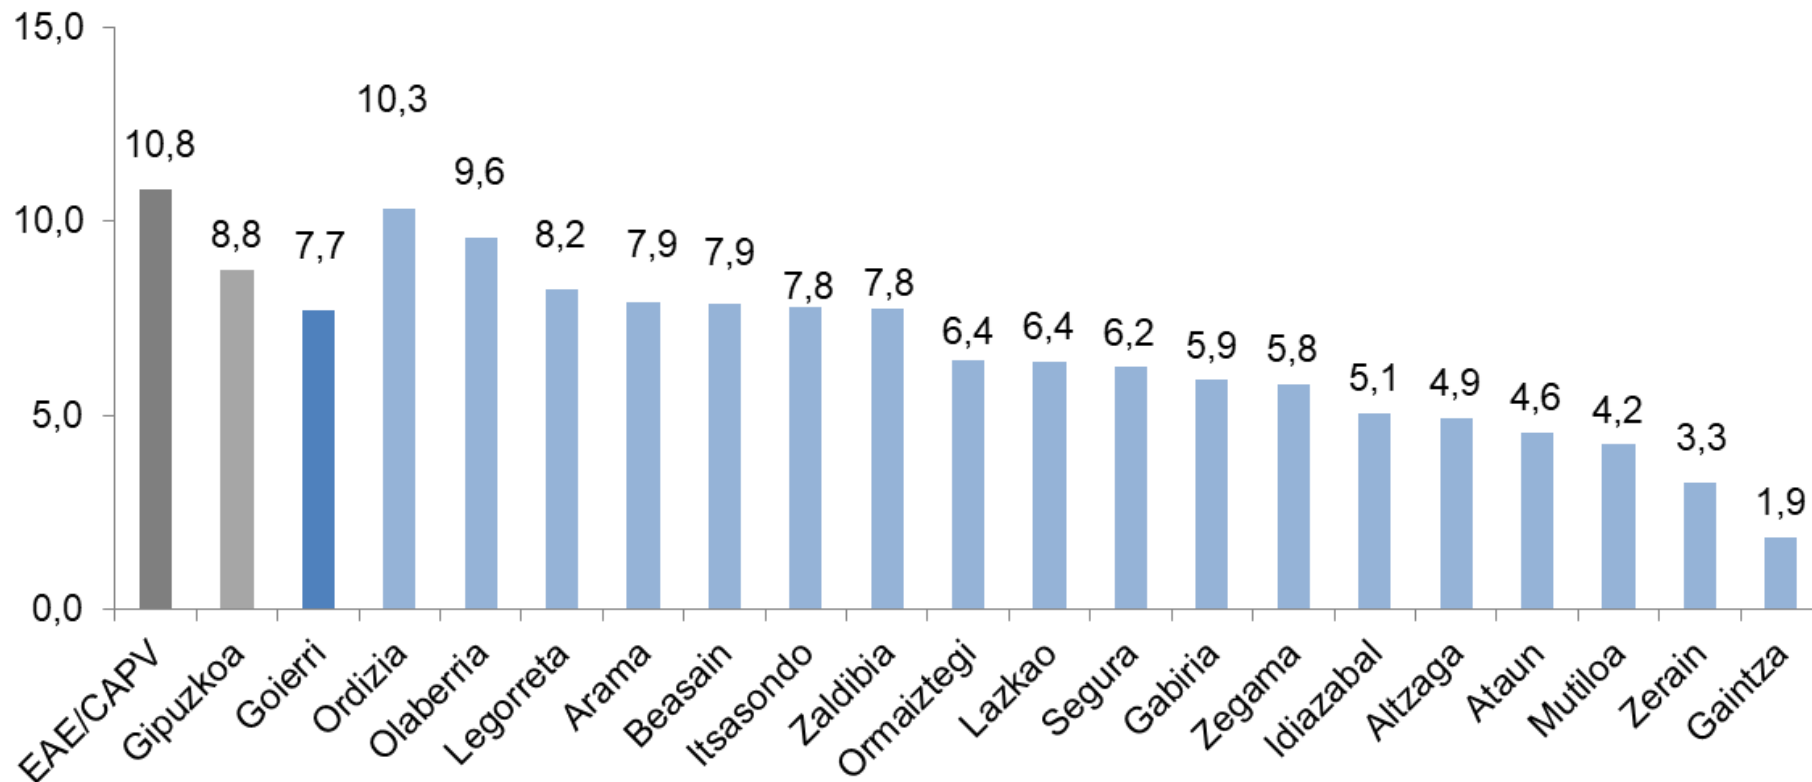

Lan merkatuaren bilakaera

2019ko Apirila

Evolución del mercado laboral

Abril de 2019

LANGABEZIA / DESEMPLEO

	Langabetuak Parados	Langabezi Tasa Tasa de Paro (%)	Gizonezkoen Langabezi Tasa Tasa de Paro Masculino (%)	Emakumezkoen Langabezi Tasa Tasa de Paro Femenino (%)
EAE/CAPV	115.644	10,83	9,10	12,64
Gipuzkoa	30.242	8,75	7,18	10,39
Goierri	1.606	7,71	5,77	9,99
Ordizia	471	10,33	8,04	12,90
Olaberria	42	9,59	5,36	15,82
Legorreta	58	8,24	6,97	9,67
Arama	8	7,92	6,00	9,80
Beasain	523	7,86	6,06	9,99
Itsasondo	24	7,79	7,74	7,86
Zaldibia	58	7,76	5,97	9,86
Ormaiztegi	41	6,42	3,51	9,76
Lazkao	174	6,39	4,16	9,08
Segura	45	6,24	5,19	7,44
Gabiria	15	5,91	3,42	9,26
Zegama	43	5,8	4,10	7,98
Idiazabal	55	5,06	2,95	7,44
Altzaga	4	4,94	5,00	4,88
Ataun	35	4,55	3,71	5,48
Mutiloa	5	4,24	4,48	3,92
Zerain	4	3,25	1,67	4,76
Gaintza	1	1,85	3,33	0,00

Langabezi Tasa / Tasa de Paro (%)

Emakumezko eta gizonezkoen langabezia tasaren arteko alderaketa Comparación entre tasas de paro femenino y masculino (%)

Langabezi Tasa % - Tasa de Paro %

Langabezi Tasa % - Tasa de Paro %