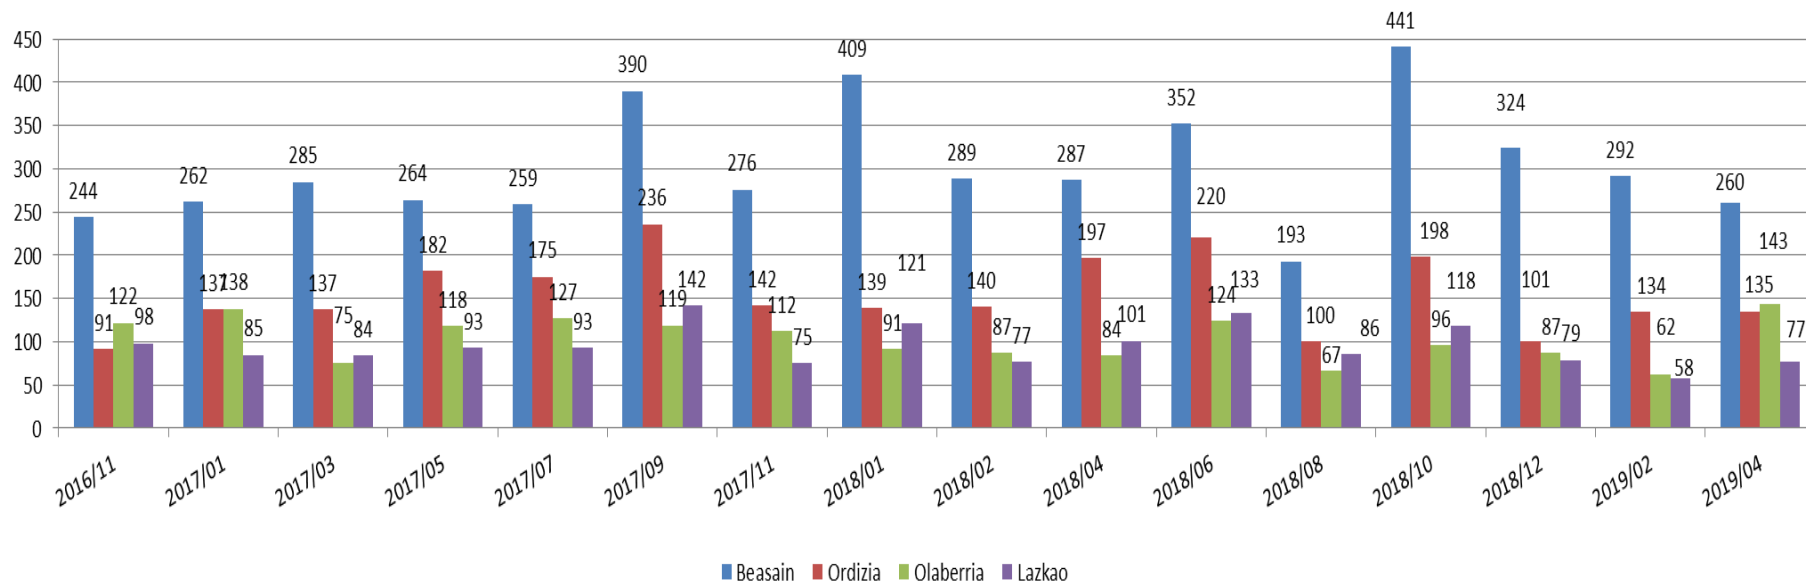

Kontratazio gehien dituzten herriak / Municipios con más contrataciones