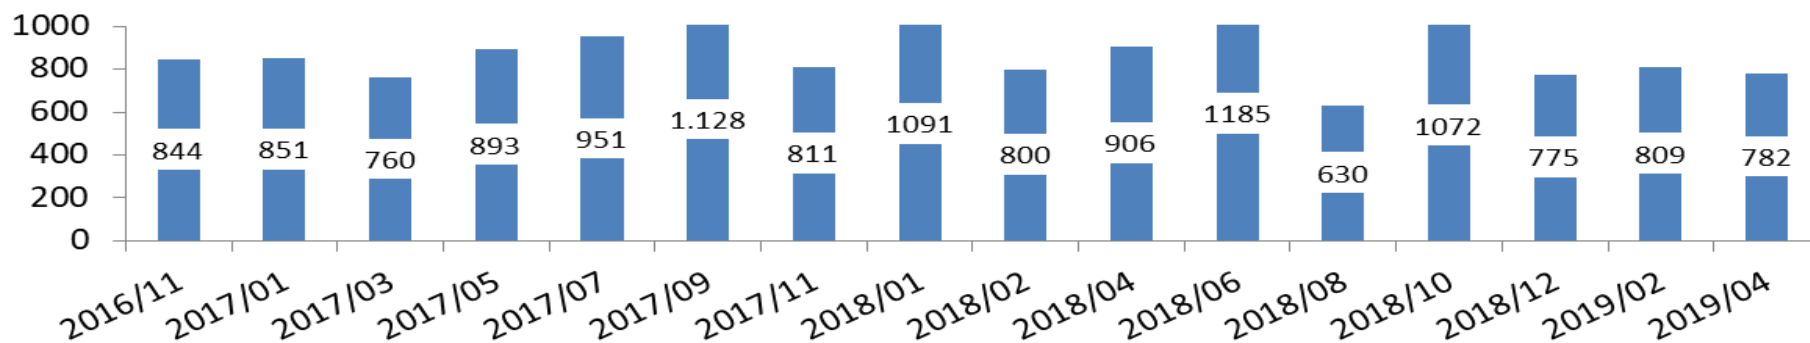

Langabezi Tasa % - Tasa de Paro %

GOIERRIKO LANGABEZIAREN EZAUGARRIAK, GIPIZKOAREKIN ALDERAKETA CARACTERÍSTICAS DEL PARO DE GOIERRI, COMPARATIVA CON GIPIZKOA

Langabetu banaketa adinaren arabera Distribución del paro según la edad (%)

Goierri

Gipuzkoa

Langabetu banaketa sektorearen arabera Distribución del paro según el sector (%)

Goierri

Gipuzkoa

KONTRATAZIOAK / CONTRATACIONES

Kontratazioak / Contrataciones

Kontratazioak Goierriin/ Contrataciones en Goierri