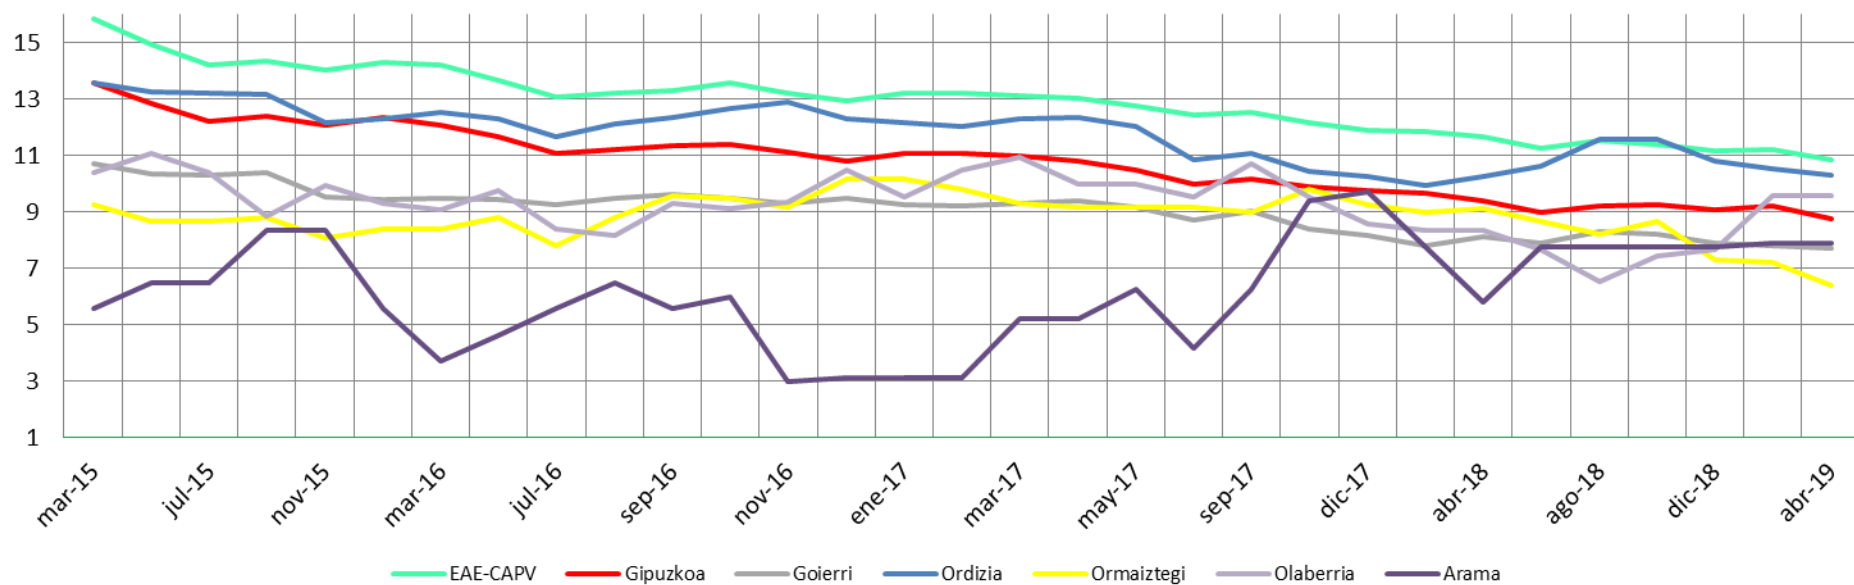

Lan merkatuaren bilakaera

2019ko Apirila

Evolución del mercado laboral

Abril de 2019

LANGABEZIA / DESEMPLEO

	Langabetuak Parados	Langabezi Tasa Tasa de Paro (%)	Gizonezkoen Langabezi Tasa Tasa de Paro Masculino (%)	Emakumezkoen Langabezi Tasa Tasa de Paro Femenino (%)
EAE/CAPV	115.644	10,83	9,10	12,64
Gipuzkoa	30.242	8,75	7,18	10,39
Goierri	1.606	7,71	5,77	9,99
Ordizia	471	10,33	8,04	12,90
Olaberria	42	9,59	5,36	15,82
Legorreta	58	8,24	6,97	9,67
Arama	8	7,92	6,00	9,80
Beasain	523	7,86	6,06	9,99
Itsasondo	24	7,79	7,74	7,86
Zaldibia	58	7,76	5,97	9,86
Ormaiztegi	41	6,42	3,51	9,76
Lazkao	174	6,39	4,16	9,08
Segura	45	6,24	5,19	7,44
Gabiria	15	5,91	3,42	9,26
Zegama	43	5,8	4,10	7,98
Idiazabal	55	5,06	2,95	7,44
Altzaga	4	4,94	5,00	4,88
Ataun	35	4,55	3,71	5,48
Mutiloa	5	4,24	4,48	3,92
Zerain	4	3,25	1,67	4,76
Gaintza	1	1,85	3,33	0,00

Langabezi Tasa / Tasa de Paro (%)

Emakumezko eta gizonezkoen langabezia tasaren arteko alderaketa Comparación entre tasas de paro femenino y masculino (%)

Langabezi Tasa % - Tasa de Paro %

Langabezi Tasa % - Tasa de Paro %