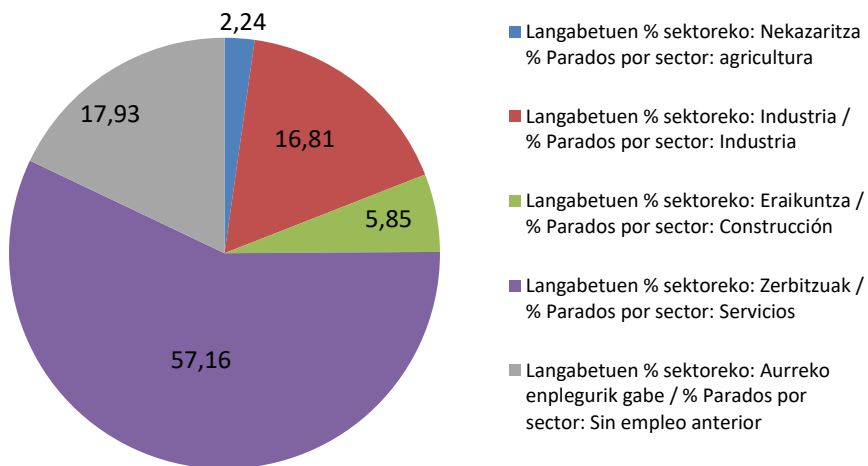

Langabezi Tasa % - Tasa de Paro %

GOIERRIKO LANGABEZIAREN EZAUGARRIAK, GIPIZKOAREKIN ALDERAKETA CARACTERÍSTICAS DEL PARO DE GOIERRI, COMPARATIVA CON GIPIZKOA

Langabetu banaketa adinaren arabera Distribución del paro según la edad (%)

Goierri

Gipuzkoa

Langabetu banaketa sektorearen arabera Distribución del paro según el sector (%)

Goierri

Gipuzkoa

KONTRATAZIOAK / CONTRATACIONES

Kontratazioak / Contrataciones

Kontratazioak Goierriin/ Contrataciones en Goierri