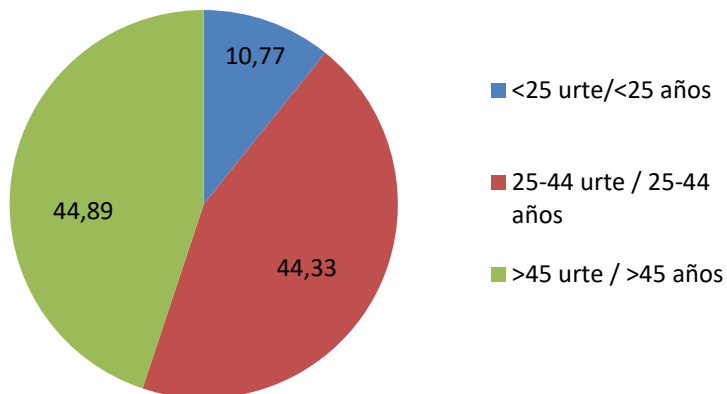

GOIERRIKO LANGABEZIAREN EZAUGARRIAK, GIPIZKOAREKIN ALDERAKETA CARACTERÍSTICAS DEL PARO DE GOIERRI, COMPARATIVA CON GIPIZKOA

Langabetu banaketa adinaren arabera Distribución del paro según la edad (%)

Goierri