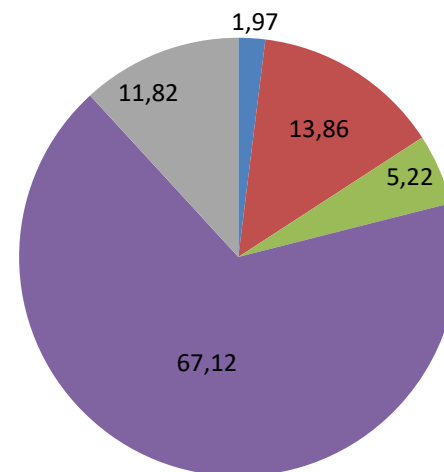

Langabezi Tasa % - Tasa de Paro %

GOIERRIKO LANGABEZIAREN EZAUGARRIAK, GIPIZKOAREKIN ALDERAKETA CARACTERÍSTICAS DEL PARO DE GOIERRI, COMPARATIVA CON GIPIZKOA

Langabetu banaketa adinaren arabera Distribución del paro según la edad (%)

Goierri

Gipuzkoa

Langabetu banaketa sektorearen arabera Distribución del paro según el sector (%)

Goierri

Gipuzkoa

KONTRATAZIOAK / CONTRATACIONES

Kontratazioak / Contrataciones

Kontratazioak Goierriin/ Contrataciones en Goierri