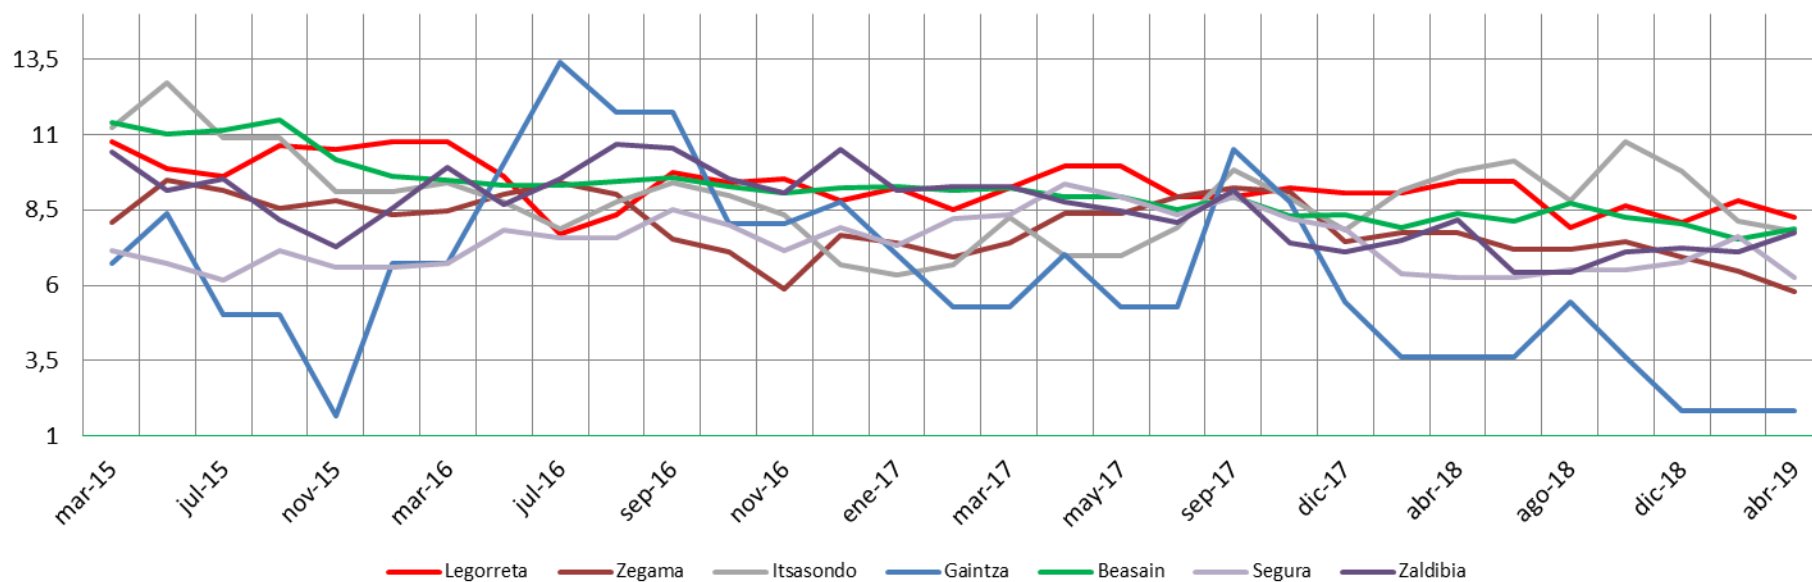

Lan merkatuaren bilakaera

2019ko Apirila

Evolución del mercado laboral

Abril de 2019

LANGABEZIA / DESEMPLEO

	Langabetuak Parados	Langabezi Tasa Tasa de Paro (%)	Gizonezkoen Langabezi Tasa Tasa de Paro Masculino (%)	Emakumezkoen Langabezi Tasa Tasa de Paro Femenino (%)
EAE/CAPV	115.644	10,83	9,10	12,64
Gipuzkoa	30.242	8,75	7,18	10,39
Goierri	1.606	7,71	5,77	9,99
Ordizia	471	10,33	8,04	12,90
Olaberria	42	9,59	5,36	15,82
Legorreta	58	8,24	6,97	9,67
Arama	8	7,92	6,00	9,80
Beasain	523	7,86	6,06	9,99
Itsasondo	24	7,79	7,74	7,86
Zaldibia	58	7,76	5,97	9,86
Ormaiztegi	41	6,42	3,51	9,76
Lazkao	174	6,39	4,16	9,08
Segura	45	6,24	5,19	7,44
Gabiria	15	5,91	3,42	9,26
Zegama	43	5,8	4,10	7,98
Idiazabal	55	5,06	2,95	7,44
Altzaga	4	4,94	5,00	4,88
Ataun	35	4,55	3,71	5,48
Mutiloa	5	4,24	4,48	3,92
Zerain	4	3,25	1,67	4,76
Gaintza	1	1,85	3,33	0,00

Langabezi Tasa / Tasa de Paro (%)

Emakumezko eta gizonezkoen langabezia tasaren arteko alderaketa Comparación entre tasas de paro femenino y masculino (%)

Langabezi Tasa % - Tasa de Paro %

Langabezi Tasa % - Tasa de Paro %

Langabezi Tasa % - Tasa de Paro %

GOIERRIKO LANGABEZIAREN EZAUGARRIAK, GIPIZKOAREKIN ALDERAKETA CARACTERÍSTICAS DEL PARO DE GOIERRI, COMPARATIVA CON GIPIZKOA

Langabetu banaketa adinaren arabera Distribución del paro según la edad (%)