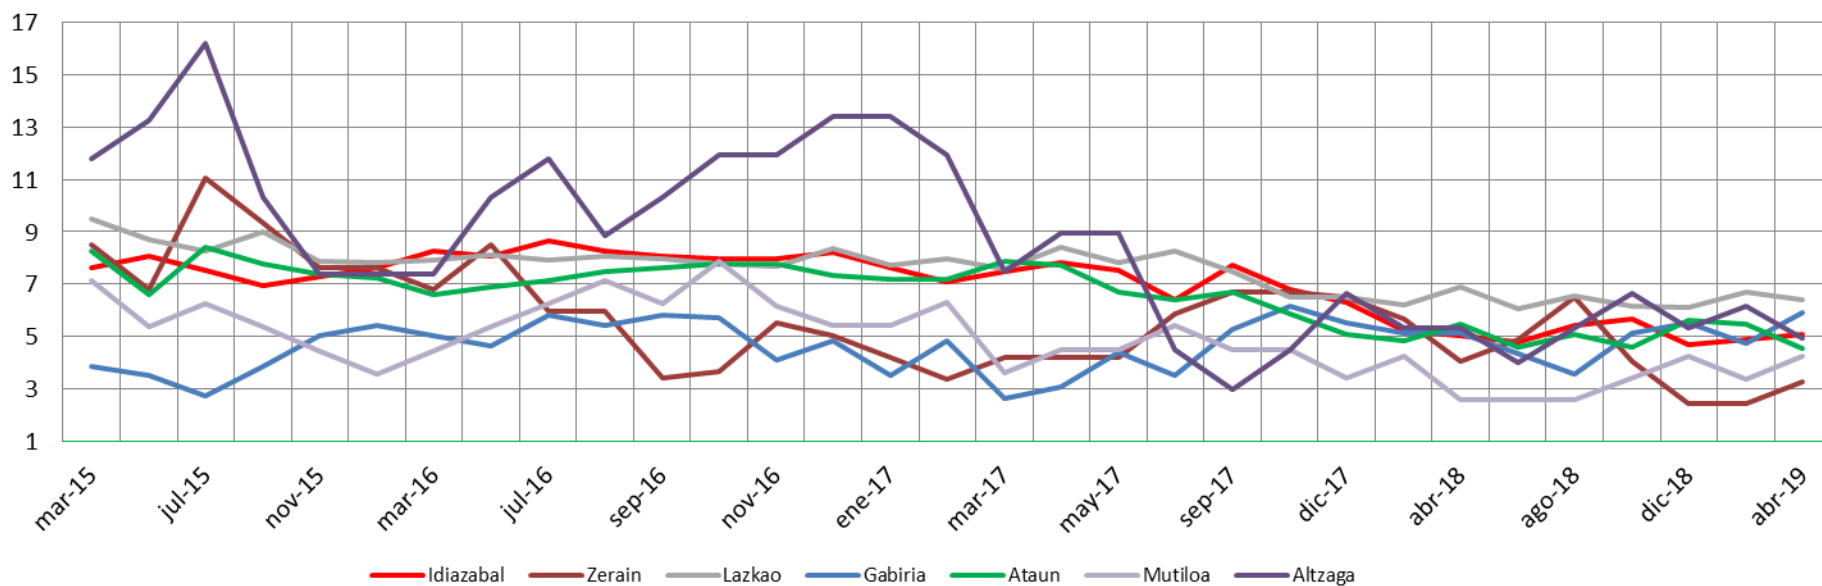

Lan merkatuaren bilakaera

2019ko Apirila

Evolución del mercado laboral

Abril de 2019

LANGABEZIA / DESEMPLEO

	Langabetuak Parados	Langabezi Tasa Tasa de Paro (%)	Gizonezkoen Langabezi Tasa Tasa de Paro Masculino (%)	Emakumezkoen Langabezi Tasa Tasa de Paro Femenino (%)
EAE/CAPV	115.644	10,83	9,10	12,64
Gipuzkoa	30.242	8,75	7,18	10,39
Goierri	1.606	7,71	5,77	9,99
Ordizia	471	10,33	8,04	12,90
Olaberria	42	9,59	5,36	15,82
Legorreta	58	8,24	6,97	9,67
Arama	8	7,92	6,00	9,80
Beasain	523	7,86	6,06	9,99
Itsasondo	24	7,79	7,74	7,86
Zaldibia	58	7,76	5,97	9,86
Ormaiztegi	41	6,42	3,51	9,76
Lazkao	174	6,39	4,16	9,08
Segura	45	6,24	5,19	7,44
Gabiria	15	5,91	3,42	9,26
Zegama	43	5,8	4,10	7,98
Idiazabal	55	5,06	2,95	7,44
Altzaga	4	4,94	5,00	4,88
Ataun	35	4,55	3,71	5,48
Mutiloa	5	4,24	4,48	3,92
Zerain	4	3,25	1,67	4,76
Gaintza	1	1,85	3,33	0,00

Langabezi Tasa / Tasa de Paro (%)

Emakumezko eta gizonezkoen langabezia tasaren arteko alderaketa Comparación entre tasas de paro femenino y masculino (%)

Langabezi Tasa % - Tasa de Paro %

Langabezi Tasa % - Tasa de Paro %

Langabezi Tasa % - Tasa de Paro %

GOIERRIKO LANGABEZIAREN EZAUGARRIAK, GIPIZKOAREKIN ALDERAKETA CARACTERÍSTICAS DEL PARO DE GOIERRI, COMPARATIVA CON GIPIZKOA

Langabetu banaketa adinaren arabera Distribución del paro según la edad (%)