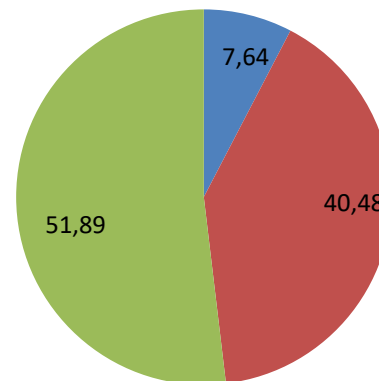

Lan merkatuaren bilakaera

2019ko Apirila

Evolución del mercado laboral

Abril de 2019

LANGABEZIA / DESEMPLEO

	Langabetuak Parados	Langabezi Tasa Tasa de Paro (%)	Gizonezkoen Langabezi Tasa Tasa de Paro Masculino (%)	Emakumezkoen Langabezi Tasa Tasa de Paro Femenino (%)
EAE/CAPV	115.644	10,83	9,10	12,64
Gipuzkoa	30.242	8,75	7,18	10,39
Goierri	1.606	7,71	5,77	9,99
Ordizia	471	10,33	8,04	12,90
Olaberria	42	9,59	5,36	15,82
Legorreta	58	8,24	6,97	9,67
Arama	8	7,92	6,00	9,80
Beasain	523	7,86	6,06	9,99
Itsasondo	24	7,79	7,74	7,86
Zaldibia	58	7,76	5,97	9,86
Ormaiztegi	41	6,42	3,51	9,76
Lazkao	174	6,39	4,16	9,08
Segura	45	6,24	5,19	7,44
Gabiria	15	5,91	3,42	9,26
Zegama	43	5,8	4,10	7,98
Idiazabal	55	5,06	2,95	7,44
Altzaga	4	4,94	5,00	4,88
Ataun	35	4,55	3,71	5,48
Mutiloa	5	4,24	4,48	3,92
Zerain	4	3,25	1,67	4,76
Gaintza	1	1,85	3,33	0,00

Langabezi Tasa / Tasa de Paro (%)

Emakumezko eta gizonezkoen langabezia tasaren arteko alderaketa Comparación entre tasas de paro femenino y masculino (%)

Langabezi Tasa % - Tasa de Paro %

Langabezi Tasa % - Tasa de Paro %

Langabezi Tasa % - Tasa de Paro %

GOIERRIKO LANGABEZIAREN EZAUGARRIAK, GIPIZKOAREKIN ALDERAKETA CARACTERÍSTICAS DEL PARO DE GOIERRI, COMPARATIVA CON GIPIZKOA

Langabetu banaketa adinaren arabera Distribución del paro según la edad (%)

Goierri

Gipuzkoa

Langabetu banaketa sektorearen arabera Distribución del paro según el sector (%)

Goierri

Gipuzkoa

KONTRATAZIOAK / CONTRATACIONES

Kontratazioak / Contrataciones

Kontratazioak Goierriin/ Contrataciones en Goierri