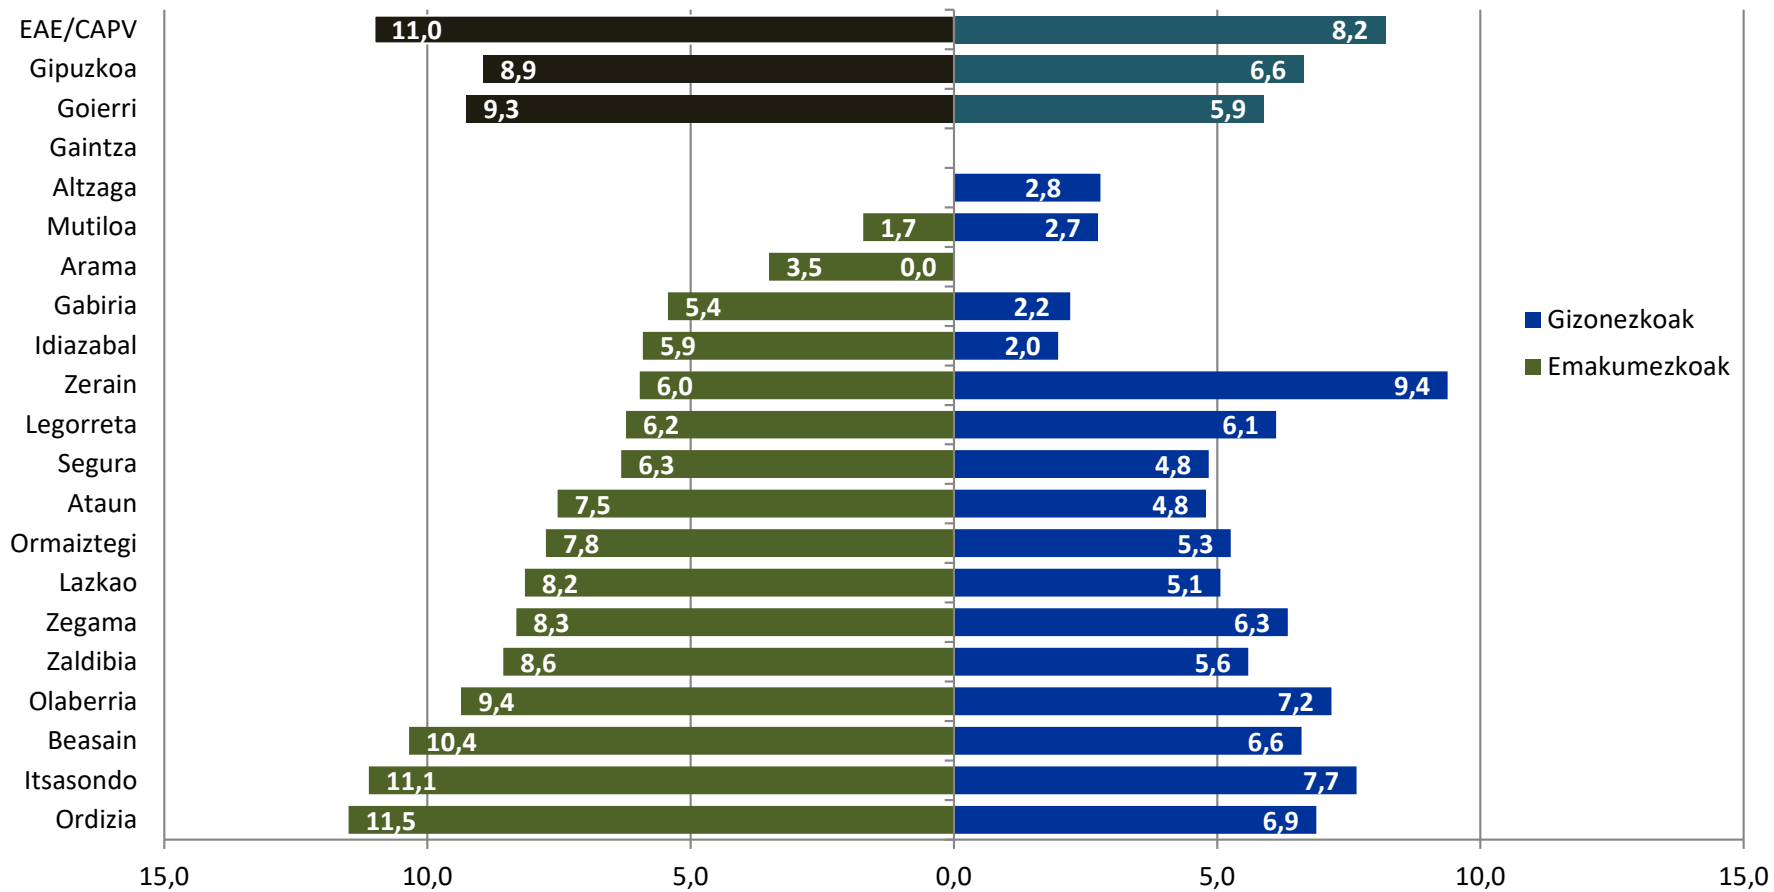

Emakumezko eta gizonezkoen langabezia tasaren arteko alderaketa Comparación entre tasas de paro femenino y masculino (%)