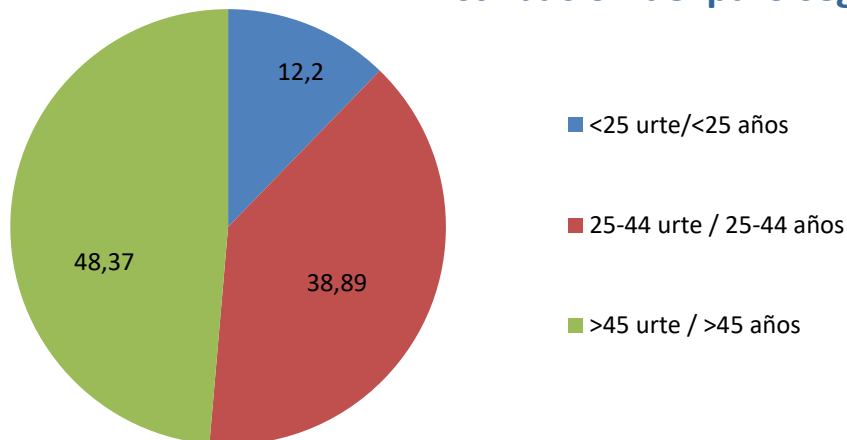

Langabezi Tasa / Tasa de Paro (%)

Emakumezko eta gizonezkoen langabezia tasaren arteko alderaketa Comparación entre tasas de paro femenino y masculino (%)

Langabezi Tasa % - Tasa de Paro %

Langabezi Tasa % - Tasa de Paro %

Langabezi Tasa % - Tasa de Paro %

Langabezi Tasa % - Tasa de Paro %

GOIERRIKO LANGABEZIAREN EZAUGARRIAK, GIPIZKOAREKIN ALDERAKETA CARACTERÍSTICAS DEL PARO DE GOIERRI, COMPARATIVA CON GIPIZKOA

Goierri

Langabetu banaketa adinaren arabera Distribución del paro según la edad (%)