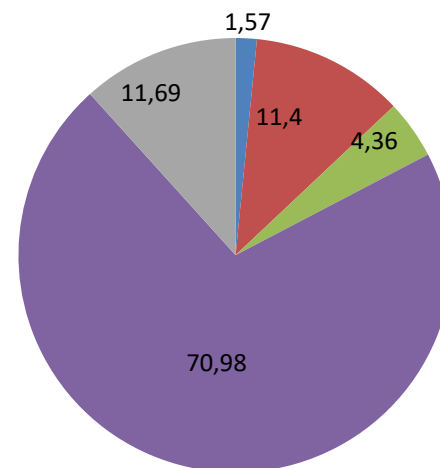

Langabezi Tasa % - Tasa de Paro %

Langabezi Tasa % - Tasa de Paro %

GOIERRIKO LANGABEZIAREN EZAUGARRIAK, GIPIZKOAREKIN ALDERAKETA CARACTERÍSTICAS DEL PARO DE GOIERRI, COMPARATIVA CON GIPIZKOA

Goierri

Langabetu banaketa adinaren arabera Distribución del paro según la edad (%)

Gipuzkoa

Goierri

Langabetu banaketa sektorearen arabera Distribución del paro según el sector (%)

Gipuzkoa

GOIERRIKO LANGABEZIAREN EZAUGARRIAK, GIPIZKOAREKIN ALDERAKETA CARACTERÍSTICAS DEL PARO DE GOIERRI, COMPARATIVA CON GIPIZKOA

(%) Langabetu banaketa ikasketa mailaren arabera.
 Distribución del paro según los estudios (%).

Goierrri

Gipuzkoa

- Alfabetatu gabe/Sin alfabetizar
- Lehen mailako ikasketak amaitu gabe/Estudios primarios incompletos
- Lehen mailako ikasketen ziurtagiria/Estudios primarios completos
- Erdi mailako LH/FP Medio
- DBH/ESO
- Goi mailako LH/FP Superior
- 1. zikloko ikasketa unibertsitarioak/Estudios universitarios de primer ciclo
- 2. zikloko ikasketa unibertsitarioak/Estudios universitarios de segundo ciclo
- Bestelako ikasketa unibertsitarioak/Otros estudios universitarios