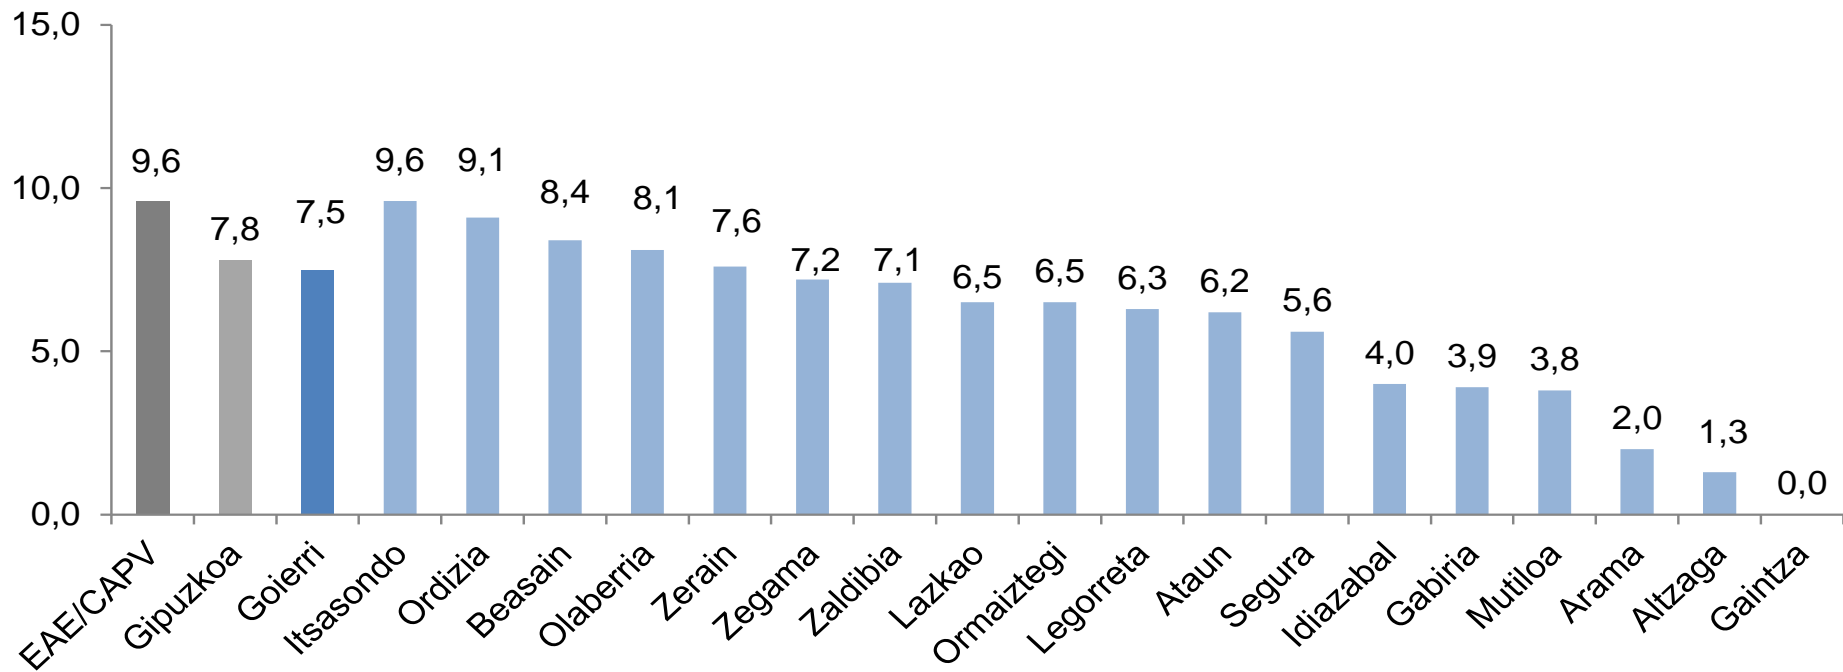

Langabetuak	Langabezi Tasa	Gizonezkoen Langabezi Tasa	Emakumezkoen Langabezi Tasa
	Parados	Tasa de Paro (%)	Tasa de Paro Masculino (%)	Tasa de Paro Femenino (%)
EAE/CAPV	107.380	9,60	8,20	11,01
Gipuzkoa	28.418	7,80	6,64	8,94
Goierri	1.656	7,50	5,88	9,26
Itsasondo	34	9,60	7,65	11,11
Ordizia	459	9,10	6,88	11,50
Beasain	562	8,40	6,60	10,35
Olaberria	39	8,10	7,17	9,36
Zerain	10	7,60	9,38	5,97
Zegama	54	7,20	6,34	8,31
Zaldibia	57	7,10	5,59	8,56
Lazkao	199	6,50	5,06	8,15
Ormaiztegi	38	6,50	5,26	7,75
Legorreta	48	6,30	6,12	6,23
Ataun	51	6,20	4,79	7,53
Segura	41	5,60	4,84	6,32
Idiazabal	44	4,00	1,98	5,91
Gabiria	12	3,90	2,21	5,43
Mutiloa	5	3,80	2,74	1,72
Arama	2	2,00	0,00	3,51
Altzaga	1	1,30	2,78	0,00
Gaintza	0	0,00	0,00	0,00

Langabezi Tasa / Tasa de Paro (%)