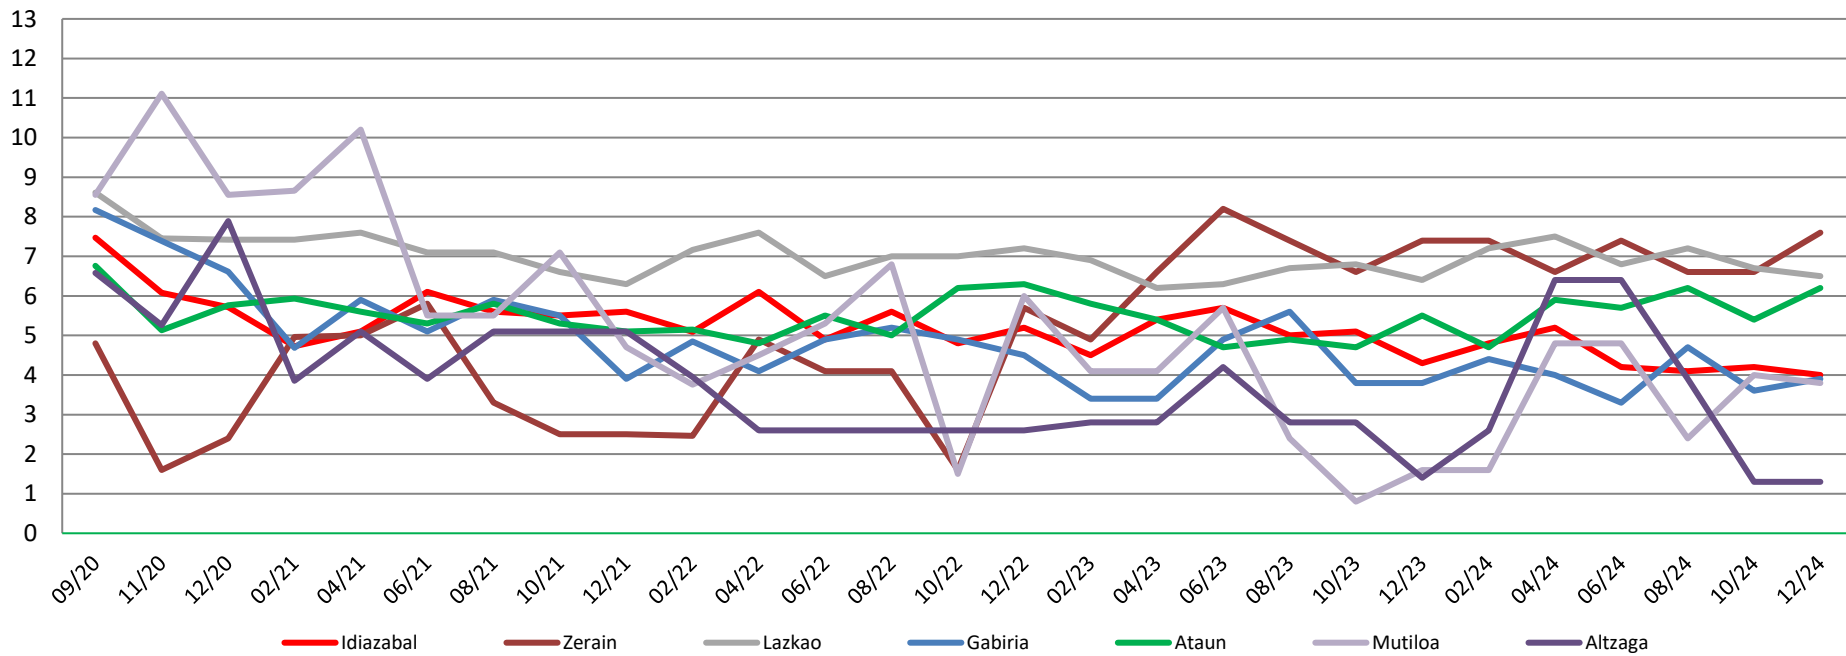

Lan merkatuaren bilakaera 2025eko Urtarrila

(Iturria: Hiri Behatokia. Garapen,
2024ko abenduko datuak)

Evolución del mercado laboral Enero 2025

(fuente: Observatorio Urbano. Garapen,
Datos a **diciembre de 2024**)

LANGABEZIA / DESEMPLEO

	Langabetuak	Langabezi Tasa	Gizonezkoen Langabezi Tasa	Emakumezkoen Langabezi Tasa
	Parados	Tasa de Paro (%)	Tasa de Paro Masculino (%)	Tasa de Paro Femenino (%)
EAE/CAPV	107.380	9,60	8,20	11,01
Gipuzkoa	28.418	7,80	6,64	8,94
Goierri	1.656	7,50	5,88	9,26
Itsasondo	34	9,60	7,65	11,11
Ordizia	459	9,10	6,88	11,50
Beasain	562	8,40	6,60	10,35
Olaberria	39	8,10	7,17	9,36
Zerain	10	7,60	9,38	5,97
Zegama	54	7,20	6,34	8,31
Zaldibia	57	7,10	5,59	8,56
Lazkao	199	6,50	5,06	8,15
Ormaiztegi	38	6,50	5,26	7,75
Legorreta	48	6,30	6,12	6,23
Ataun	51	6,20	4,79	7,53
Segura	41	5,60	4,84	6,32
Idiazabal	44	4,00	1,98	5,91
Gabiria	12	3,90	2,21	5,43
Mutiloa	5	3,80	2,74	1,72
Arama	2	2,00	0,00	3,51
Altzaga	1	1,30	2,78	0,00
Gaintza	0	0,00	0,00	0,00

Langabezi Tasa / Tasa de Paro (%)

Emakumezko eta gizonezkoen langabezia tasaren arteko alderaketa Comparación entre tasas de paro femenino y masculino (%)

Langabezi Tasa % - Tasa de Paro %

Langabezi Tasa % - Tasa de Paro %

Langabezi Tasa % - Tasa de Paro %

Langabezi Tasa % - Tasa de Paro %

GOIERRIKO LANGABEZIAREN EZAUGARRIAK, GIPIZKOAREKIN ALDERAKETA CARACTERÍSTICAS DEL PARO DE GOIERRI, COMPARATIVA CON GIPIZKOA

Goierri

Langabetu banaketa adinaren arabera Distribución del paro según la edad (%)