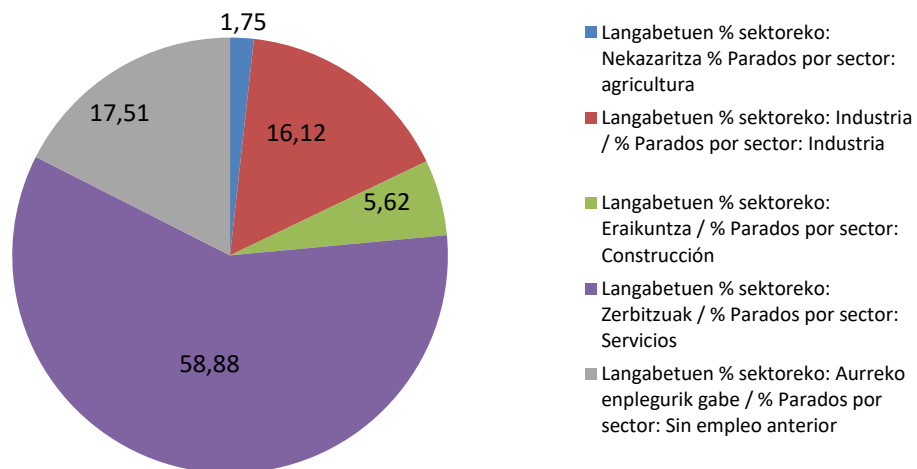

Langabezi Tasa / Tasa de Paro (%)

Emakumezko eta gizonezkoen langabezia tasaren arteko alderaketa Comparación entre tasas de paro femenino y masculino (%)

Langabezi Tasa % - Tasa de Paro %

Langabezi Tasa % - Tasa de Paro %

Langabezi Tasa % - Tasa de Paro %

Langabezi Tasa % - Tasa de Paro %

GOIERRIKO LANGABEZIAREN EZAUGARRIAK, GIPIZKOAREKIN ALDERAKETA CARACTERÍSTICAS DEL PARO DE GOIERRI, COMPARATIVA CON GIPIZKOA

Goierri

Langabetu banaketa adinaren arabera Distribución del paro según la edad (%)

Gipuzkoa

Goierri

Langabetu banaketa sektorearen arabera Distribución del paro según el sector (%)

Gipuzkoa

GOIERRIKO LANGABEZIAREN EZAUGARRIAK, GIPIZKOAREKIN ALDERAKETA CARACTERÍSTICAS DEL PARO DE GOIERRI, COMPARATIVA CON GIPIZKOA