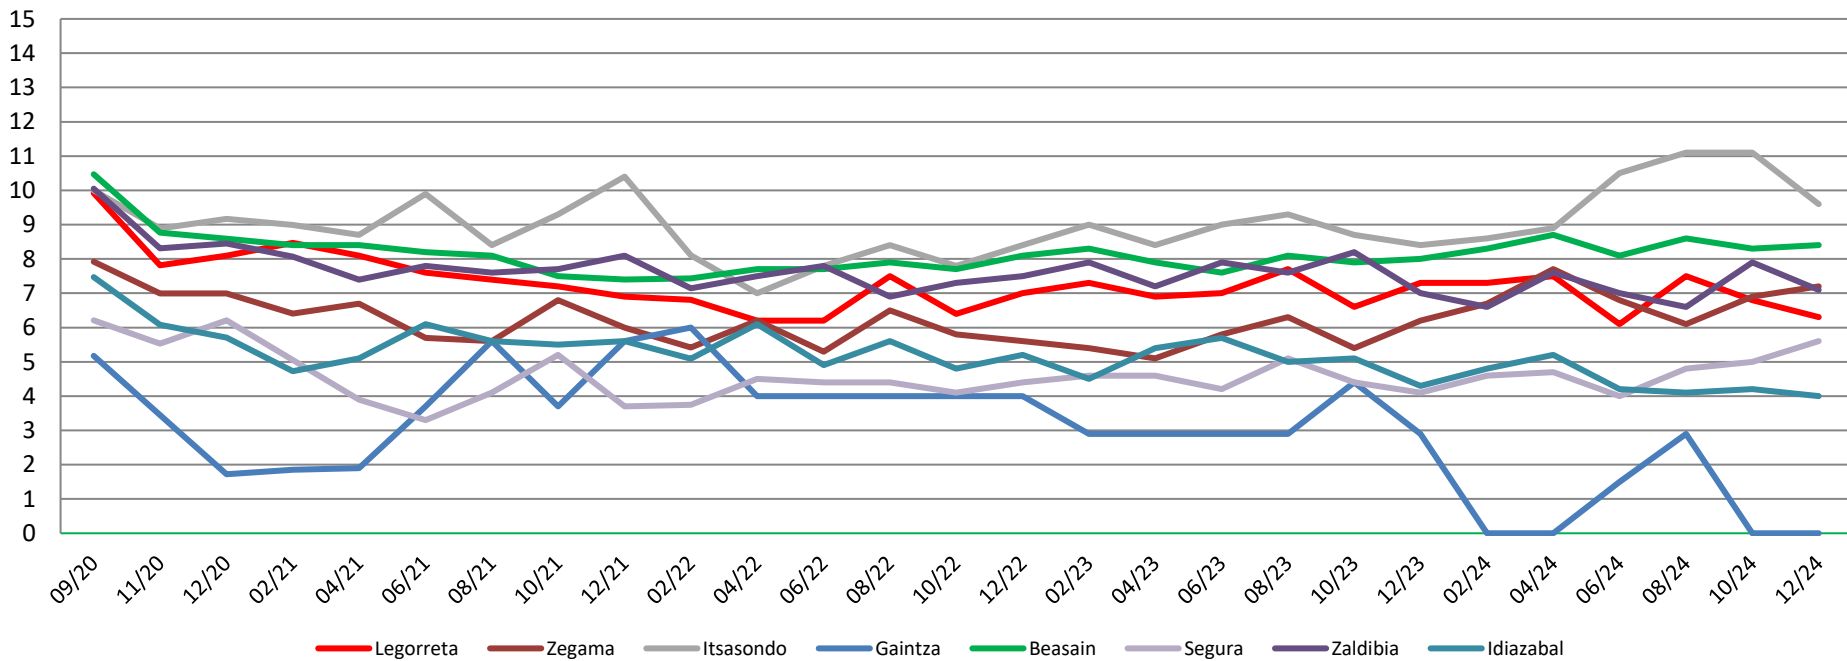

Lan merkatuaren bilakaera 2025eko Urtarrila

(Iturria: Hiri Behatokia. Garapen,
2024ko abenduko datuak)

Evolución del mercado laboral Enero 2025

(fuente: Observatorio Urbano. Garapen,
Datos a **diciembre de 2024**)

LANGABEZIA / DESEMPLEO

	Langabetuak	Langabezi Tasa	Gizonezkoen Langabezi Tasa	Emakumezkoen Langabezi Tasa
	Parados	Tasa de Paro (%)	Tasa de Paro Masculino (%)	Tasa de Paro Femenino (%)
EAE/CAPV	107.380	9,60	8,20	11,01
Gipuzkoa	28.418	7,80	6,64	8,94
Goierri	1.656	7,50	5,88	9,26
Itsasondo	34	9,60	7,65	11,11
Ordizia	459	9,10	6,88	11,50
Beasain	562	8,40	6,60	10,35
Olaberria	39	8,10	7,17	9,36
Zerain	10	7,60	9,38	5,97
Zegama	54	7,20	6,34	8,31
Zaldibia	57	7,10	5,59	8,56
Lazkao	199	6,50	5,06	8,15
Ormaiztegi	38	6,50	5,26	7,75
Legorreta	48	6,30	6,12	6,23
Ataun	51	6,20	4,79	7,53
Segura	41	5,60	4,84	6,32
Idiazabal	44	4,00	1,98	5,91
Gabiria	12	3,90	2,21	5,43
Mutiloa	5	3,80	2,74	1,72
Arama	2	2,00	0,00	3,51
Altzaga	1	1,30	2,78	0,00
Gaintza	0	0,00	0,00	0,00

Langabezi Tasa / Tasa de Paro (%)

Emakumezko eta gizonezkoen langabezia tasaren arteko alderaketa Comparación entre tasas de paro femenino y masculino (%)

Langabezi Tasa % - Tasa de Paro %

Langabezi Tasa % - Tasa de Paro %

Langabezi Tasa % - Tasa de Paro %

Langabezi Tasa % - Tasa de Paro %

GOIERRIKO LANGABEZIAREN EZAUGARRIAK, GIPIZKOAREKIN ALDERAKETA CARACTERÍSTICAS DEL PARO DE GOIERRI, COMPARATIVA CON GIPIZKOA

Goierri

Langabetu banaketa adinaren arabera Distribución del paro según la edad (%)