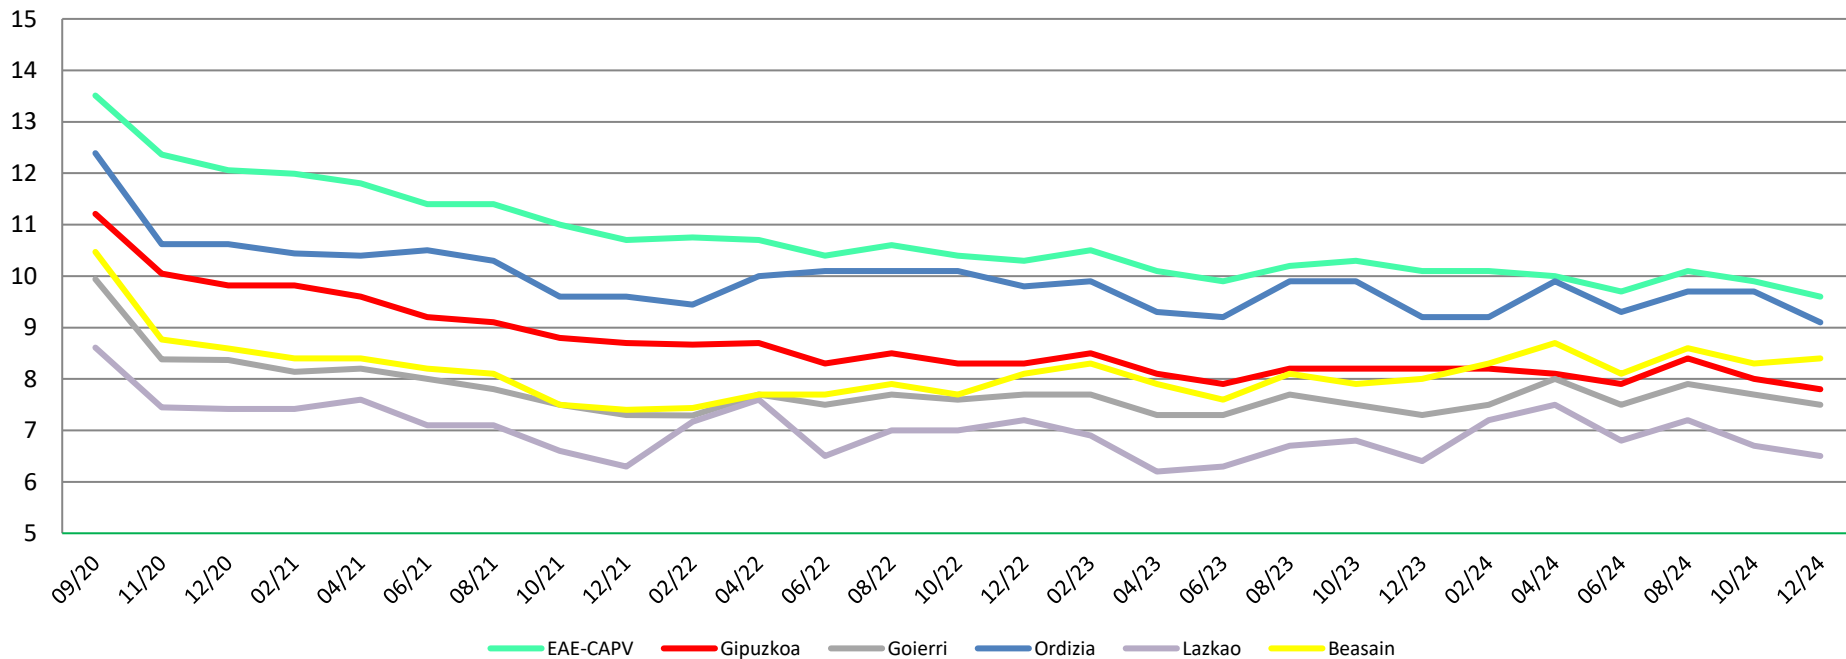

Lan merkatuaren bilakaera 2025eko Urtarrila

(Iturria: Hiri Behatokia. Garapen,
2024ko abenduko datuak)

Evolución del mercado laboral Enero 2025

(fuente: Observatorio Urbano. Garapen,
Datos a **diciembre de 2024**)

LANGABEZIA / DESEMPLEO

	Langabetuak	Langabezi Tasa	Gizonezkoen Langabezi Tasa	Emakumezkoen Langabezi Tasa
	Parados	Tasa de Paro (%)	Tasa de Paro Masculino (%)	Tasa de Paro Femenino (%)
EAE/CAPV	107.380	9,60	8,20	11,01
Gipuzkoa	28.418	7,80	6,64	8,94
Goierri	1.656	7,50	5,88	9,26
Itsasondo	34	9,60	7,65	11,11
Ordizia	459	9,10	6,88	11,50
Beasain	562	8,40	6,60	10,35
Olaberria	39	8,10	7,17	9,36
Zerain	10	7,60	9,38	5,97
Zegama	54	7,20	6,34	8,31
Zaldibia	57	7,10	5,59	8,56
Lazkao	199	6,50	5,06	8,15
Ormaiztegi	38	6,50	5,26	7,75
Legorreta	48	6,30	6,12	6,23
Ataun	51	6,20	4,79	7,53
Segura	41	5,60	4,84	6,32
Idiazabal	44	4,00	1,98	5,91
Gabiria	12	3,90	2,21	5,43
Mutiloa	5	3,80	2,74	1,72
Arama	2	2,00	0,00	3,51
Altzaga	1	1,30	2,78	0,00
Gaintza	0	0,00	0,00	0,00

Langabezi Tasa / Tasa de Paro (%)

Emakumezko eta gizonezkoen langabezia tasaren arteko alderaketa Comparación entre tasas de paro femenino y masculino (%)

Langabezi Tasa % - Tasa de Paro %

Langabezi Tasa % - Tasa de Paro %