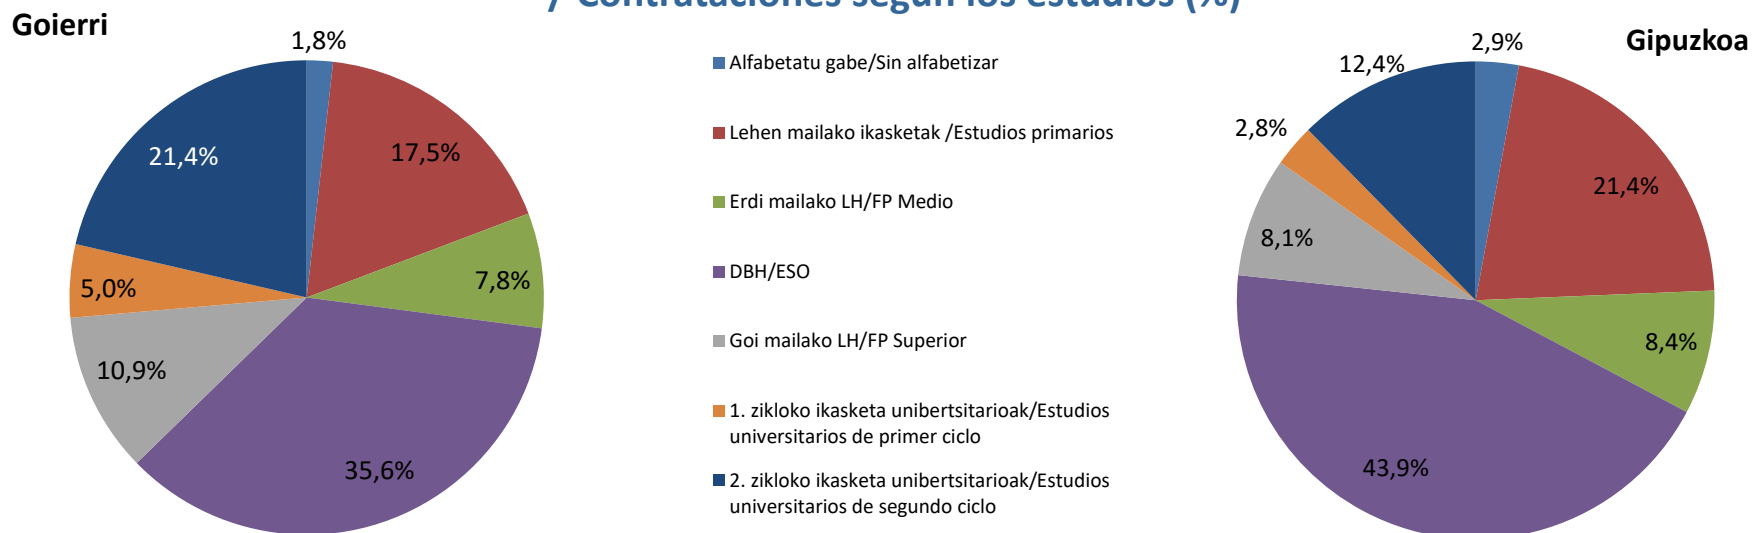

(%) Kontratazioak ikasketa mailaren arabera. / Contrataciones según los estudios (%)