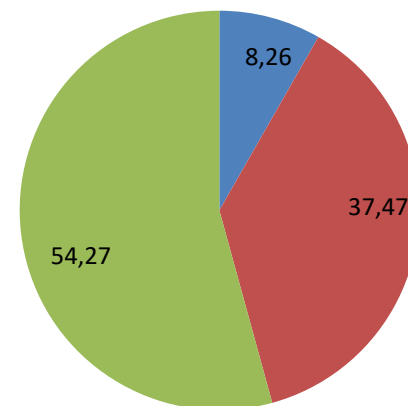

Langabezi Tasa / Tasa de Paro (%)

Emakumezko eta gizonezkoen langabezia tasaren arteko alderaketa Comparación entre tasas de paro femenino y masculino (%)

Langabezi Tasa % - Tasa de Paro %

Langabezi Tasa % - Tasa de Paro %

Langabezi Tasa % - Tasa de Paro %

Langabezi Tasa % - Tasa de Paro %

GOIERRIKO LANGABEZIAREN EZAUGARRIAK, GIPIZKOAREKIN ALDERAKETA CARACTERÍSTICAS DEL PARO DE GOIERRI, COMPARATIVA CON GIPIZKOA

Goierri

Langabetu banaketa adinaren arabera Distribución del paro según la edad (%)

Gipuzkoa

Goierri

Langabetu banaketa sektorearen arabera Distribución del paro según el sector (%)

Gipuzkoa

GOIERRIKO LANGABEZIAREN EZAUGARRIAK, GIPIZKOAREKIN ALDERAKETA CARACTERÍSTICAS DEL PARO DE GOIERRI, COMPARATIVA CON GIPIZKOA