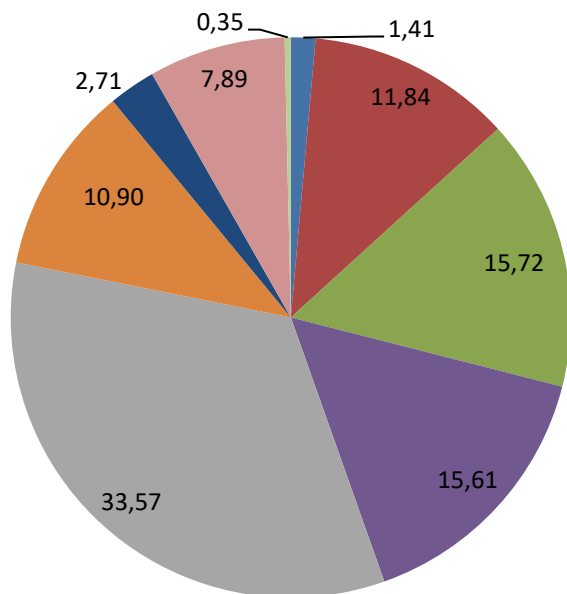

Langabezi Tasa % - Tasa de Paro %

Langabezi Tasa % - Tasa de Paro %

GOIERRIKO LANGABEZIAREN EZAUGARRIAK, GIPIZKOAREKIN ALDERAKETA CARACTERÍSTICAS DEL PARO DE GOIERRI, COMPARATIVA CON GIPIZKOA

Goierri

Langabetu banaketa adinaren arabera Distribución del paro según la edad (%)

Gipuzkoa

Goierri

Langabetu banaketa sektorearen arabera Distribución del paro según el sector (%)

Gipuzkoa

GOIERRIKO LANGABEZIAREN EZAUGARRIAK, GIPIZKOAREKIN ALDERAKETA CARACTERÍSTICAS DEL PARO DE GOIERRI, COMPARATIVA CON GIPIZKOA

(%) Langabetu banaketa ikasketa mailaren arabera.
 Distribución del paro según los estudios (%).

Goierrri

Gipuzkoa

- Alfabetatu gabe/Sin alfabetizar
- Lehen mailako ikasketak amaitu gabe/Estudios primarios incompletos
- Lehen mailako ikasketen ziurtagiria/Estudios primarios completos
- Erdi mailako LH/FP Medio
- DBH/ESO
- Goi mailako LH/FP Superior
- 1. zikloko ikasketa unibertsitarioak/Estudios universitarios de primer ciclo
- 2. zikloko ikasketa unibertsitarioak/Estudios universitarios de segundo ciclo
- Bestelako ikasketa unibertsitarioak/Otros estudios universitarios