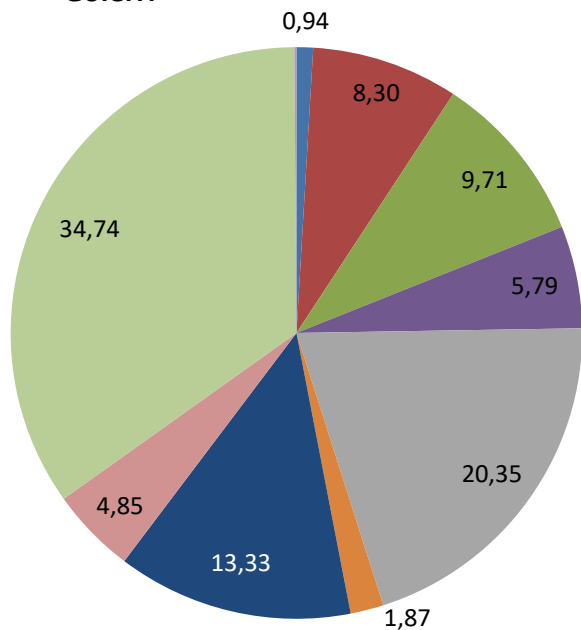

GOIERRIKO LANGABEZIAREN EZAUGARRIAK, GIPIZKOAREKIN ALDERAKETA CARACTERÍSTICAS DEL PARO DE GOIERRI, COMPARATIVA CON GIPIZKOA

(%) Langabetu banaketa lanbidearen arabera.
Distribución del paro según la ocupación (%).

Goierrri