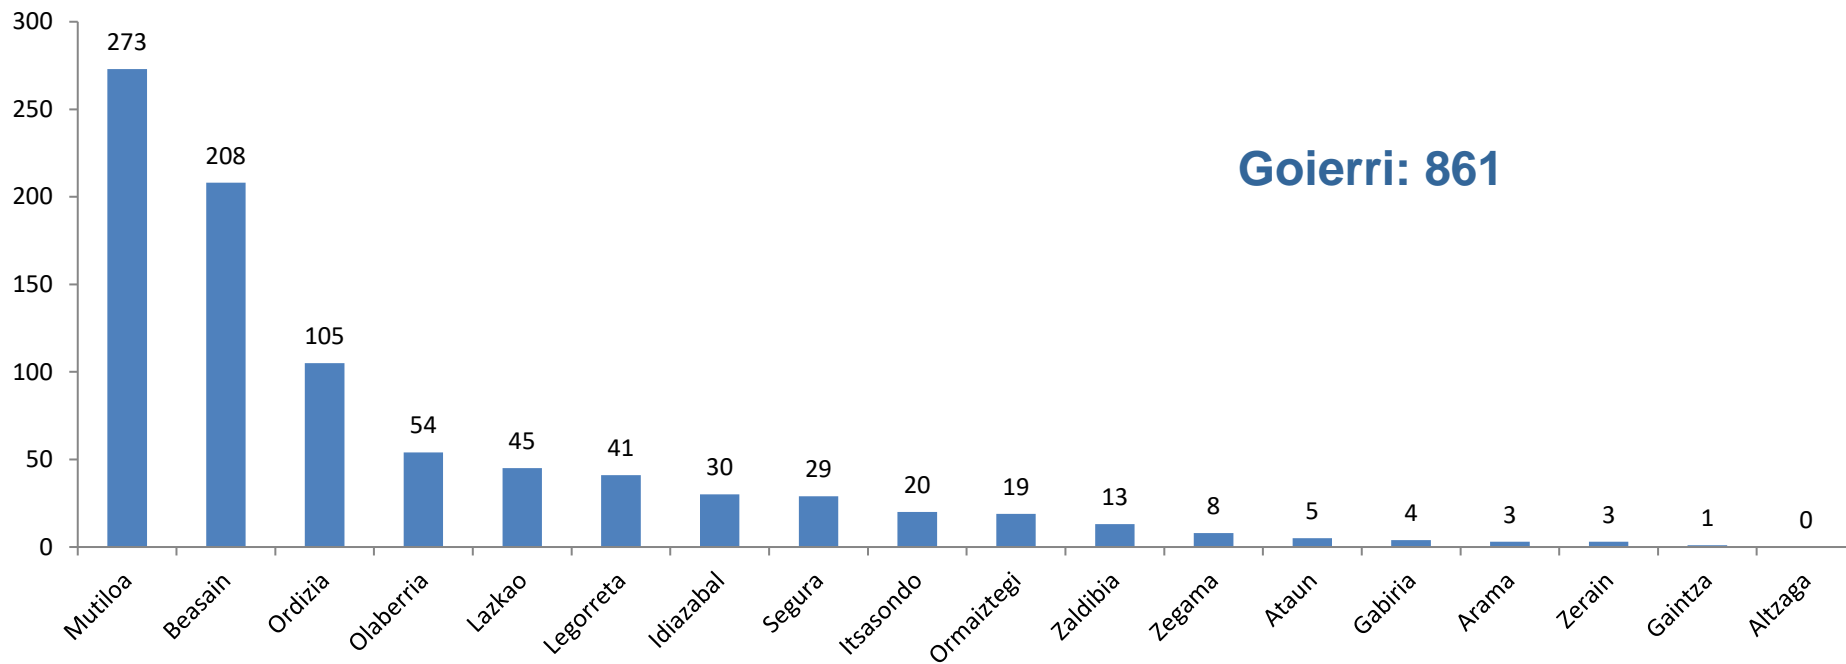

Kontratazioak / Contrataciones