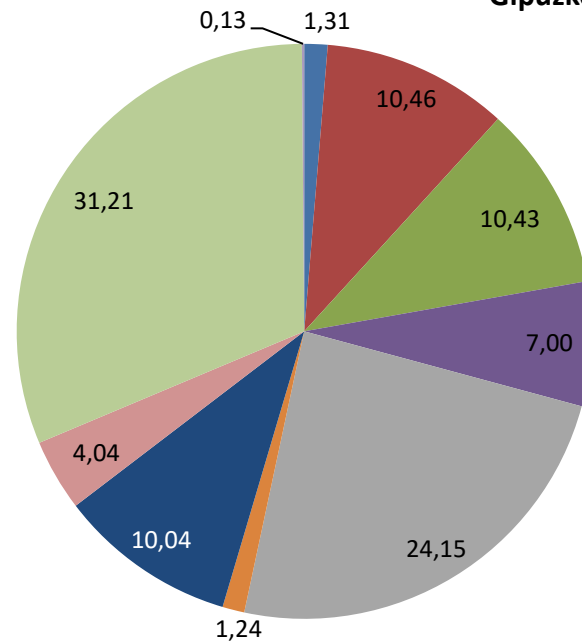

GOIERRIKO LANGABEZIAREN EZAUGARRIAK, GIPIZKOAREKIN ALDERAKETA CARACTERÍSTICAS DEL PARO DE GOIERRI, COMPARATIVA CON GIPIZKOA

(%) Langabetu banaketa lanbidearen arabera.
Distribución del paro según la ocupación (%).

- Enpresa Zuz. eta Adm. Publikoak / Dir. empresas y Adm. Públicas
- Teknikari eta profesional zientifiko eta intelektuala / Técnicos y profesionales científicos e intelectuales
- Laguntzako teknikariak eta profesionalak / Técnicos y profesionales de apoyo
- Administrariak / Administrativos
- Jatetxeetako, zerbitzu pertsonaletako eta babes-zerbitzuetako langileak eta dendetako saltzaileak / Trabajadores de servicios de restauración, personales, protección y vendedores de comercio
- Nekazaritzako eta arrantzako langile kualifikatuak / Trabajadores cualificados en agricultura y en pesca
- Artisauak eta manufaktura-industrietako, eraikuntzako eta meatzaritzako langile kualifikatuak / Artesanos y trabajadores cualificados de industrias manufactureras, la construcción y la minería
- Instalazioetako eta makinetako eragileak, muntatzaileak / Operadores de maquinaria e instalaciones, montadores
- Berezitasunik gabeko langileak / Trabajadores no cualificados
- Indar armatuak / Fuerzas Armadas

Gipuzkoa