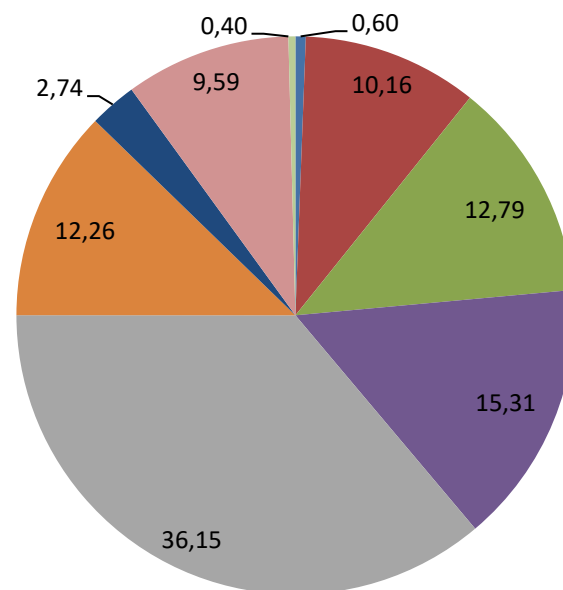

Langabezi Tasa % - Tasa de Paro %

Langabezi Tasa % - Tasa de Paro %

GOIERRIKO LANGABEZIAREN EZAUGARRIAK, GIPIZKOAREKIN ALDERAKETA CARACTERÍSTICAS DEL PARO DE GOIERRI, COMPARATIVA CON GIPIZKOA

Goierri

Langabetu banaketa adinaren arabera Distribución del paro según la edad (%)

Gipuzkoa

Goierri

Langabetu banaketa sektorearen arabera Distribución del paro según el sector (%)

Gipuzkoa

GOIERRIKO LANGABEZIAREN EZAUGARRIAK, GIPIZKOAREKIN ALDERAKETA CARACTERÍSTICAS DEL PARO DE GOIERRI, COMPARATIVA CON GIPIZKOA

(%) Langabetu banaketa ikasketa mailaren arabera.
 Distribución del paro según los estudios (%).

Goierrri

Gipuzkoa

- Alfabetatu gabe/Sin alfabetizar
- Lehen mailako ikasketak amaitu gabe/Estudios primarios incompletos
- Lehen mailako ikasketen ziurtagiria/Estudios primarios completos
- Erdi mailako LH/FP Medio
- DBH/ESO
- Goi mailako LH/FP Superior
- 1. zikloko ikasketa unibertsitarioak/Estudios universitarios de primer ciclo
- 2. zikloko ikasketa unibertsitarioak/Estudios universitarios de segundo ciclo
- Bestelako ikasketa unibertsitarioak/Otros estudios universitarios