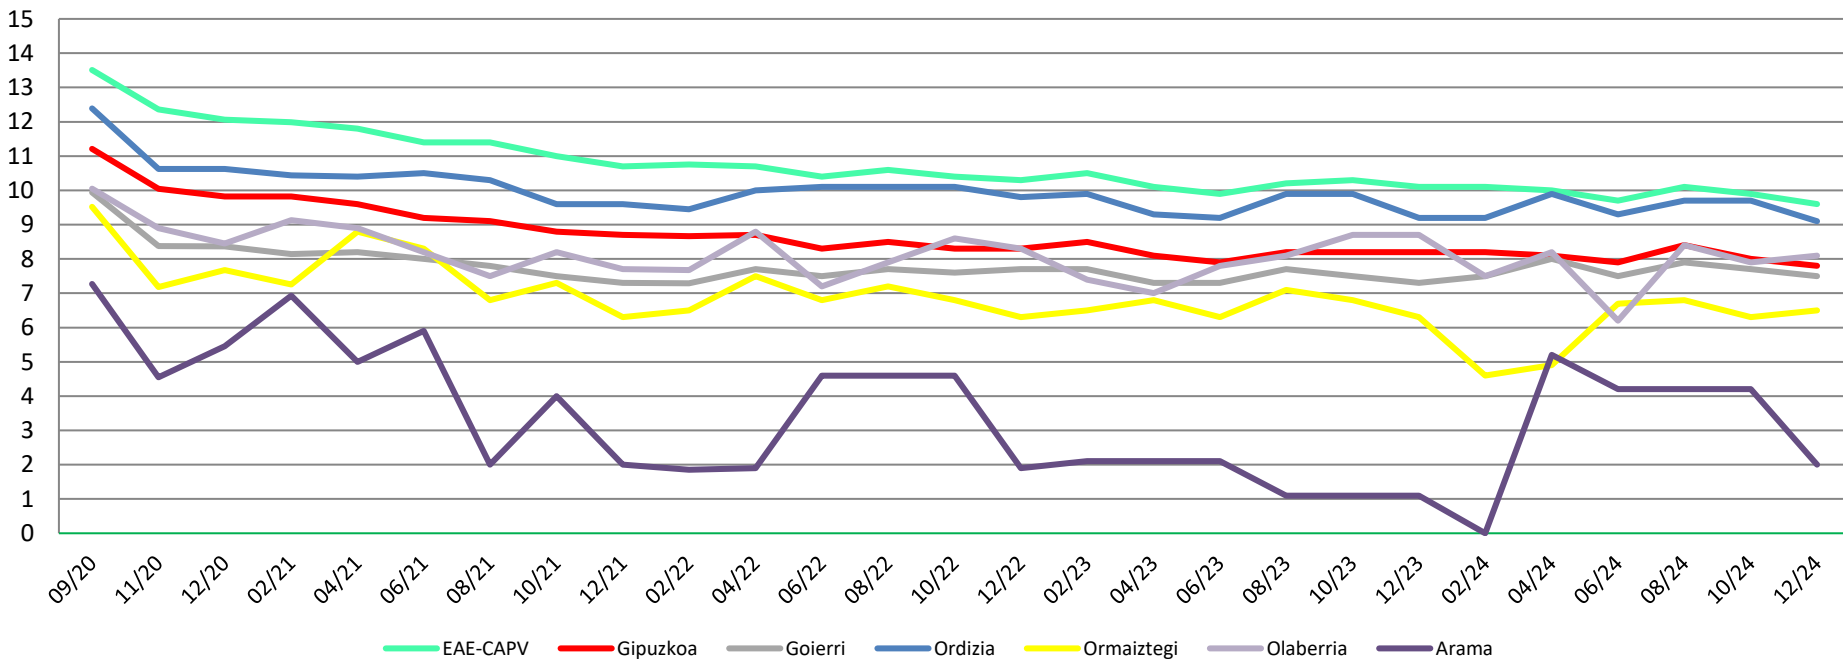

LANGABEZIA / DESEMPLEO

	Langabetuak	Langabezi Tasa	Gizonezkoen Langabezi Tasa	Emakumezkoen Langabezi Tasa
	Parados	Tasa de Paro (%)	Tasa de Paro Masculino (%)	Tasa de Paro Femenino (%)
EAE/CAPV	107.380	9,60	8,20	11,01
Gipuzkoa	28.418	7,80	6,64	8,94
Goierri	1.656	7,50	5,88	9,26
Itsasondo	34	9,60	7,65	11,11
Ordizia	459	9,10	6,88	11,50
Beasain	562	8,40	6,60	10,35
Olaberria	39	8,10	7,17	9,36
Zerain	10	7,60	9,38	5,97
Zegama	54	7,20	6,34	8,31
Zaldibia	57	7,10	5,59	8,56
Lazkao	199	6,50	5,06	8,15
Ormaiztegi	38	6,50	5,26	7,75
Legorreta	48	6,30	6,12	6,23
Ataun	51	6,20	4,79	7,53
Segura	41	5,60	4,84	6,32
Idiazabal	44	4,00	1,98	5,91
Gabiria	12	3,90	2,21	5,43
Mutiloa	5	3,80	2,74	1,72
Arama	2	2,00	0,00	3,51
Altzaga	1	1,30	2,78	0,00
Gaintza	0	0,00	0,00	0,00

Langabezi Tasa / Tasa de Paro (%)

Emakumezko eta gizonezkoen langabezia tasaren arteko alderaketa Comparación entre tasas de paro femenino y masculino (%)

Langabezi Tasa % - Tasa de Paro %

Langabezi Tasa % - Tasa de Paro %

Langabezi Tasa % - Tasa de Paro %

Langabezi Tasa % - Tasa de Paro %

GOIERRIKO LANGABEZIAREN EZAUGARRIAK, GIPIZKOAREKIN ALDERAKETA CARACTERÍSTICAS DEL PARO DE GOIERRI, COMPARATIVA CON GIPIZKOA

Goierri

Langabetu banaketa adinaren arabera Distribución del paro según la edad (%)