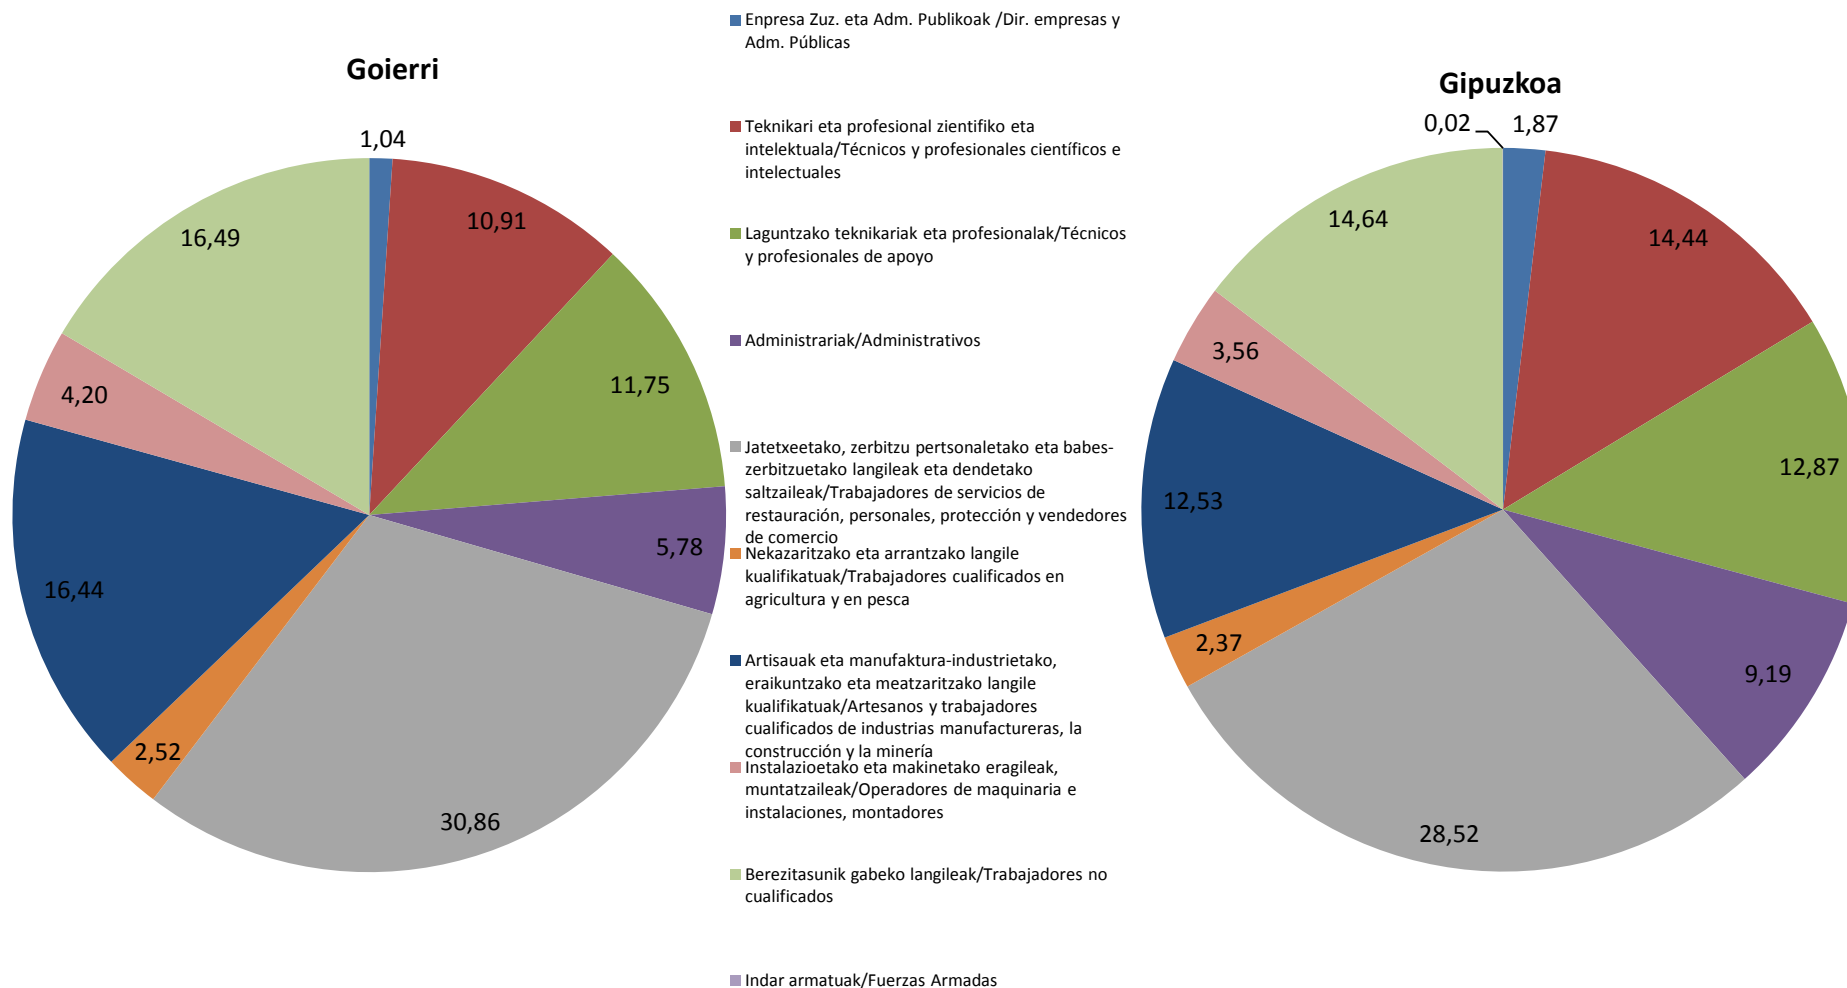

Langabezi Tasa / Tasa de Paro (%)

Emakumezko eta gizonen langabezia tasaren arteko alderaketa

Comparación entre tasas de paro masculino y femenino (%)

Langabezi Tasa % - Tasa de Paro %

Langabezi Tasa % - Tasa de Paro %

Langabezi Tasa % - Tasa de Paro %

GOIERRIKO LANGABEZIAREN EZAUGARRIAK, GIPUZKOAREKIN ALDERAKETA CARACTERÍSTICAS DEL PARO DE GOIERRI, COMPARATIVA CON GIPUZKOA

GOIERRIKO LANGABEZIAREN EZAUGARRIAK, GIPIZKOAREKIN ALDERAKETA CARACTERÍSTICAS DEL PARO DE GOIERRI, COMPARATIVA CON GIPIZKOA

Langabetu banaketa ikasketa mailaren arabera Distribución del paro según los estudios (%)

GOIERRIKO LANGABEZIAREN EZAUGARRIAK, GIPIZKOAREKIN ALDERAKETA CARACTERÍSTICAS DEL PARO DE GOIERRI, COMPARATIVA CON GIPIZKOA

Langabetu banaketa lanbidearen arabera Distribución del paro según la ocupación (%)

KONTRATAZIOAK / CONTRATACIONES

Kontratazioak / Contrataciones

Kontratazioak Goierri/ Contrataciones en Goierri

Kontrataziorik gehien dituzten herriak / Municipios con más contrataciones