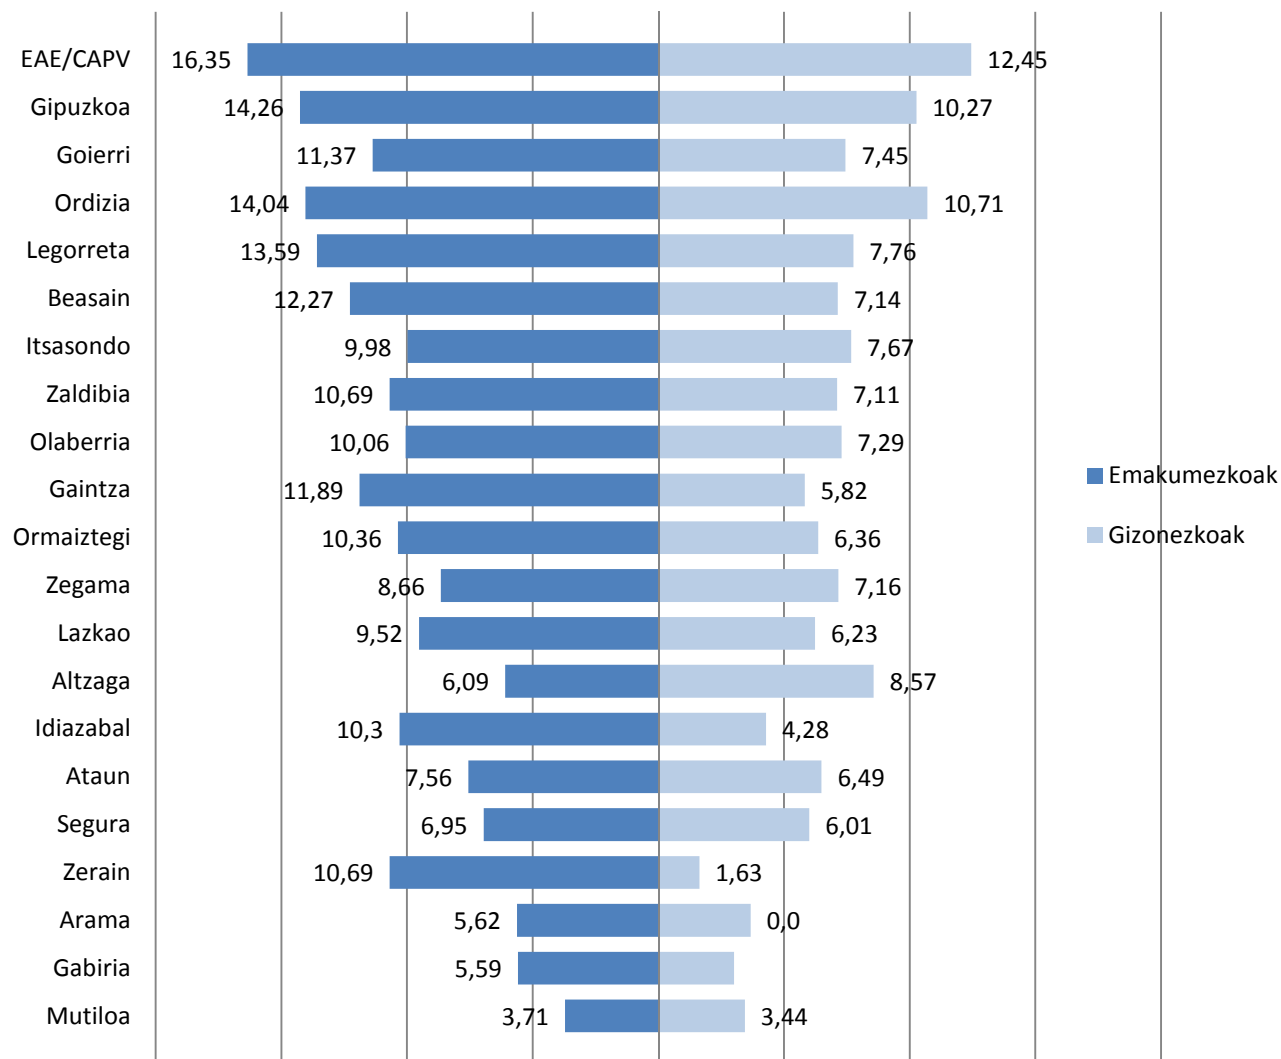

Lan merkatuaren bilakaera

2016ko Otsaila

Evolución del mercado laboral

Febrero de 2016

LANGABEZIA / DESEMPLEO

	Langabetuak Parados	Langabezi Tasa Tasa de Paro (%)	Gizonezkoen Langabezi Tasa Tasa de Paro Masculino (%)	Emakumezkoen Langabezi Tasa Tasa de Paro Femenino (%)
EAE/CAPV	154.555	14,29	12,45	16,35
Gipuzkoa	41.966	12,15	10,27	14,26
Goierri	2.025	9,31	7,45	11,37
Ordizia	564	12,30	10,71	14,04
Legorreta	82	10,51	7,76	13,59
Beasain	682	9,58	7,14	12,27
Itsasondo	29	8,79	7,67	9,98
Zaldibia	70	8,79	7,11	10,69
Olaberria	39	8,63	7,29	10,06
Gaintza	5	8,39	5,82	11,89
Ormaiztegi	56	8,23	6,36	10,36
Zegama	67	7,87	7,16	8,66
Lazkao	216	7,77	6,23	9,52
Alzaga	5	7,37	8,57	6,09
Idiazabal	81	7,10	4,28	10,30
Ataun	55	6,99	6,49	7,56
Segura	47	6,46	6,01	6,95
Zerain	7	5,95	1,63	10,69
Arama	5	4,64	3,67	5,62
Gabiria	11	4,26	3,01	5,59
Mutiloa	4	3,57	3,44	3,71

Langabezi Tasa / Tasa de Paro (%)

Emakumezko eta gizonen langabezia tasaren arteko alderaketa

Comparación entre tasas de paro masculino y femenino (%)

Langabezi Tasa % - Tasa de Paro %

Langabezi Tasa % - Tasa de Paro %