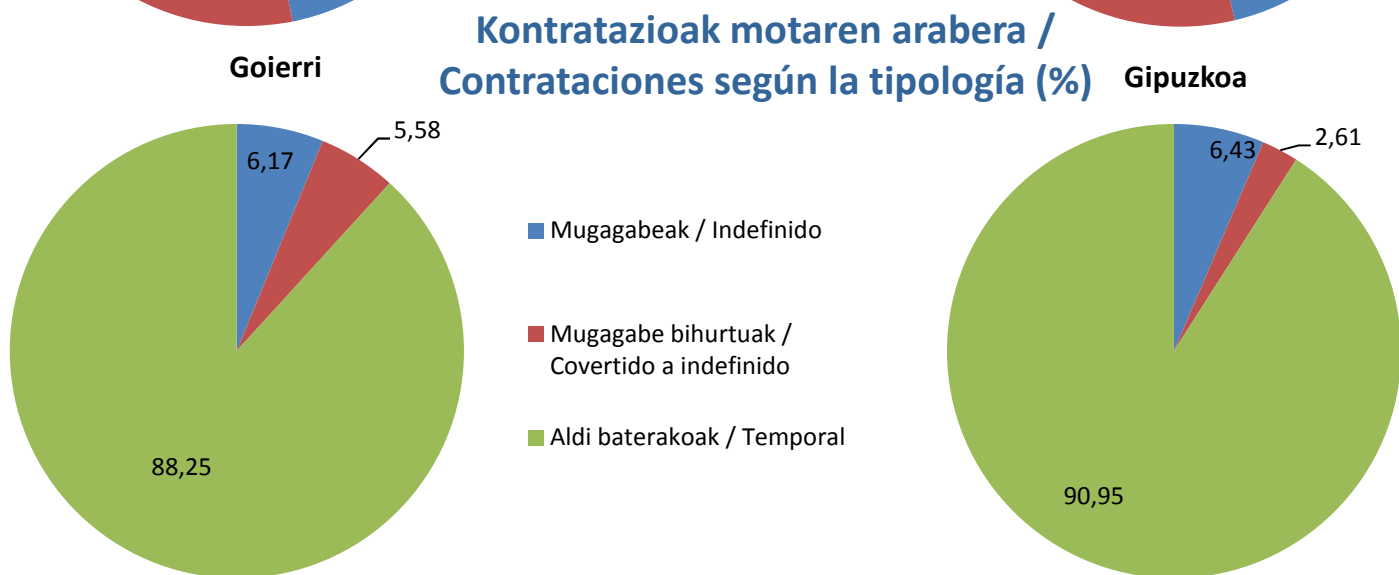

Langabetu banaketa ikasketa mailaren arabera Distribución del paro según los estudios (%)

GOIERRIKO LANGABEZIAREN EZAUGARRIAK, GIPIZKOAREKIN ALDERAKETA CARACTERÍSTICAS DEL PARO DE GOIERRI, COMPARATIVA CON GIPIZKOA

Langabetu banaketa lanbidearen arabera Distribución del paro según la ocupación (%)

KONTRATAZIOAK / CONTRATACIONES

Kontratazioak / Contrataciones

Kontratazioak Goierri/ Contrataciones en Goierri

Kontrataziorik gehien dituzten herriak / Municipios con más contrataciones

GOIERRIKO KONTRATAZIOEN EZAUGARRIAK, GIPUZKOAREKIN ALDERAKETA CARACTERÍSTICAS DE LAS CONTRATACIONES DE GOIERRI , COMPARATIVA CON GIPUZKOA

GOIERRIKO KONTRATAZIOEN EZAUGARRIAK, GIPUZKOAREKIN ALDERAKETA CARACTERÍSTICAS DE LAS CONTRATACIONES DE GOIERRI, COMPARATIVA CON GIPUZKOA