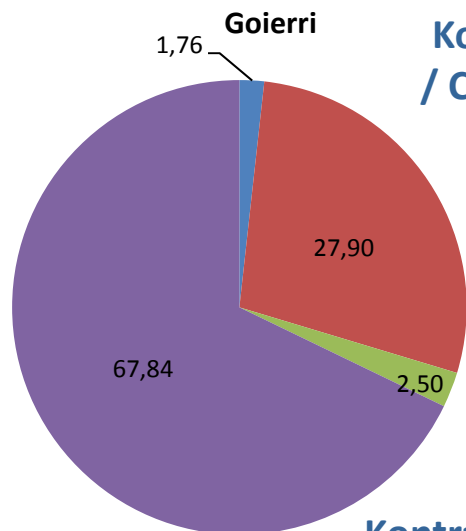

GOIERRIKO KONTRATAZIOEN EZAUGARRIAK, GIPUZKOAREKIN ALDERAKETA CARACTERÍSTICAS DE LAS CONTRATACIONES DE GOIERRI, COMPARATIVA CON GIPUZKOA

Kontratazioak sektorearen arabera / Contrataciones según el sector (%)

- Nekazaritza / Agricultura
- Industria
- Eraikuntza / Construcción
- Zerbitzuak / Servicios