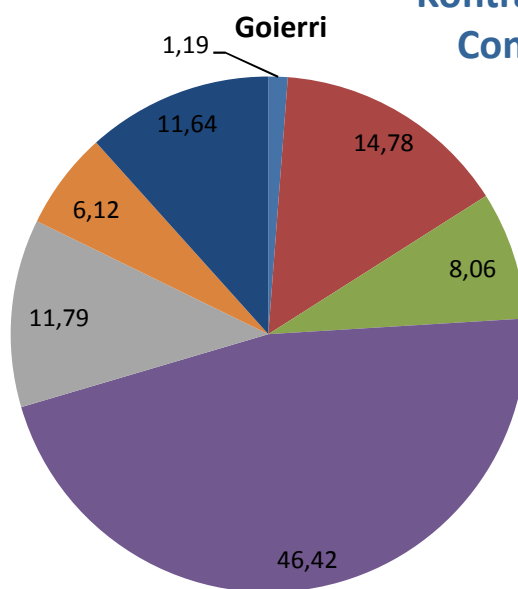

Langabetu banaketa ikasketa mailaren arabera Distribución del paro según los estudios (%)

GOIERRIKO LANGABEZIAREN EZAUGARRIAK, GIPIZKOAREKIN ALDERAKETA CARACTERÍSTICAS DEL PARO DE GOIERRI, COMPARATIVA CON GIPIZKOA

Langabetu banaketa lanbidearen arabera Distribución del paro según la ocupación (%)

KONTRATAZIOAK / CONTRATACIONES

Kontratazioak / Contrataciones

Kontratazioak Goierri/ Contrataciones en Goierri

Kontrataziorik gehien dituzten herriak / Municipios con más contrataciones

GOIERRIKO KONTRATAZIOEN EZAUGARRIAK, GIPUZKOAREKIN ALDERAKETA CARACTERÍSTICAS DE LAS CONTRATACIONES DE GOIERRI , COMPARATIVA CON GIPUZKOA

GOIERRIKO KONTRATAZIOEN EZAUGARRIAK, GIPUZKOAREKIN ALDERAKETA CARACTERÍSTICAS DE LAS CONTRATACIONES DE GOIERRI, COMPARATIVA CON GIPUZKOA

Kontratazioak sektorearen arabera / Contrataciones según el sector (%)

- Nekazaritza / Agricultura
- Industria
- Eraikuntza / Construcción
- Zerbitzuak / Servicios

Kontratazioak ikasketa mailaren arabera / Contrataciones según los estudios (%)