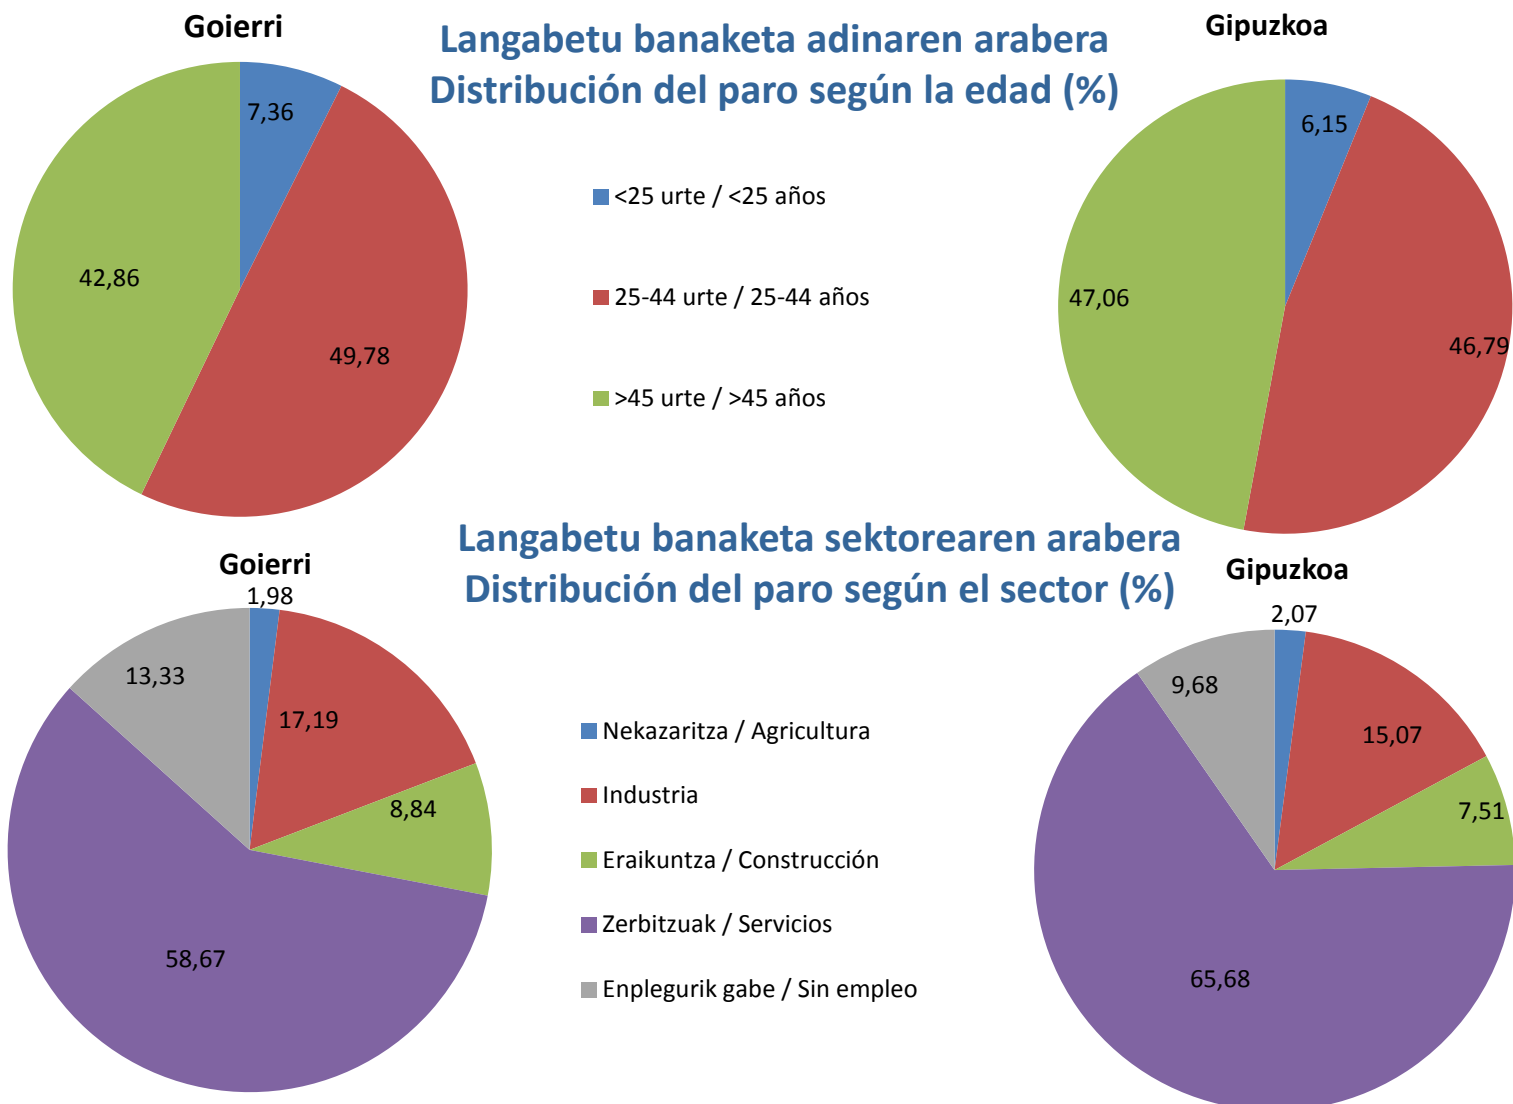

Lan merkatuaren bilakaera

2016ko Otsaila

Evolución del mercado laboral

Febrero de 2016

LANGABEZIA / DESEMPLEO

	Langabetuak Parados	Langabezi Tasa Tasa de Paro (%)	Gizonezkoen Langabezi Tasa Tasa de Paro Masculino (%)	Emakumezkoen Langabezi Tasa Tasa de Paro Femenino (%)
EAE/CAPV	154.555	14,29	12,45	16,35
Gipuzkoa	41.966	12,15	10,27	14,26
Goierri	2.025	9,31	7,45	11,37
Ordizia	564	12,30	10,71	14,04
Legorreta	82	10,51	7,76	13,59
Beasain	682	9,58	7,14	12,27
Itsasondo	29	8,79	7,67	9,98
Zaldibia	70	8,79	7,11	10,69
Olaberria	39	8,63	7,29	10,06
Gaintza	5	8,39	5,82	11,89
Ormaiztegi	56	8,23	6,36	10,36
Zegama	67	7,87	7,16	8,66
Lazkao	216	7,77	6,23	9,52
Alzaga	5	7,37	8,57	6,09
Idiazabal	81	7,10	4,28	10,30
Ataun	55	6,99	6,49	7,56
Segura	47	6,46	6,01	6,95
Zerain	7	5,95	1,63	10,69
Arama	5	4,64	3,67	5,62
Gabiria	11	4,26	3,01	5,59
Mutiloa	4	3,57	3,44	3,71

Langabezi Tasa / Tasa de Paro (%)

Emakumezko eta gizonen langabezia tasaren arteko alderaketa

Comparación entre tasas de paro masculino y femenino (%)

Langabezi Tasa % - Tasa de Paro %

Langabezi Tasa % - Tasa de Paro %

Langabezi Tasa % - Tasa de Paro %

GOIERRIKO LANGABEZIAREN EZAUGARRIAK, GIPUZKOAREKIN ALDERAKETA CARACTERÍSTICAS DEL PARO DE GOIERRI, COMPARATIVA CON GIPUZKOA

GOIERRIKO LANGABEZIAREN EZAUGARRIAK, GIPIZKOAREKIN ALDERAKETA CARACTERÍSTICAS DEL PARO DE GOIERRI, COMPARATIVA CON GIPIZKOA

Langabetu banaketa ikasketa mailaren arabera Distribución del paro según los estudios (%)

GOIERRIKO LANGABEZIAREN EZAUGARRIAK, GIPIZKOAREKIN ALDERAKETA CARACTERÍSTICAS DEL PARO DE GOIERRI, COMPARATIVA CON GIPIZKOA