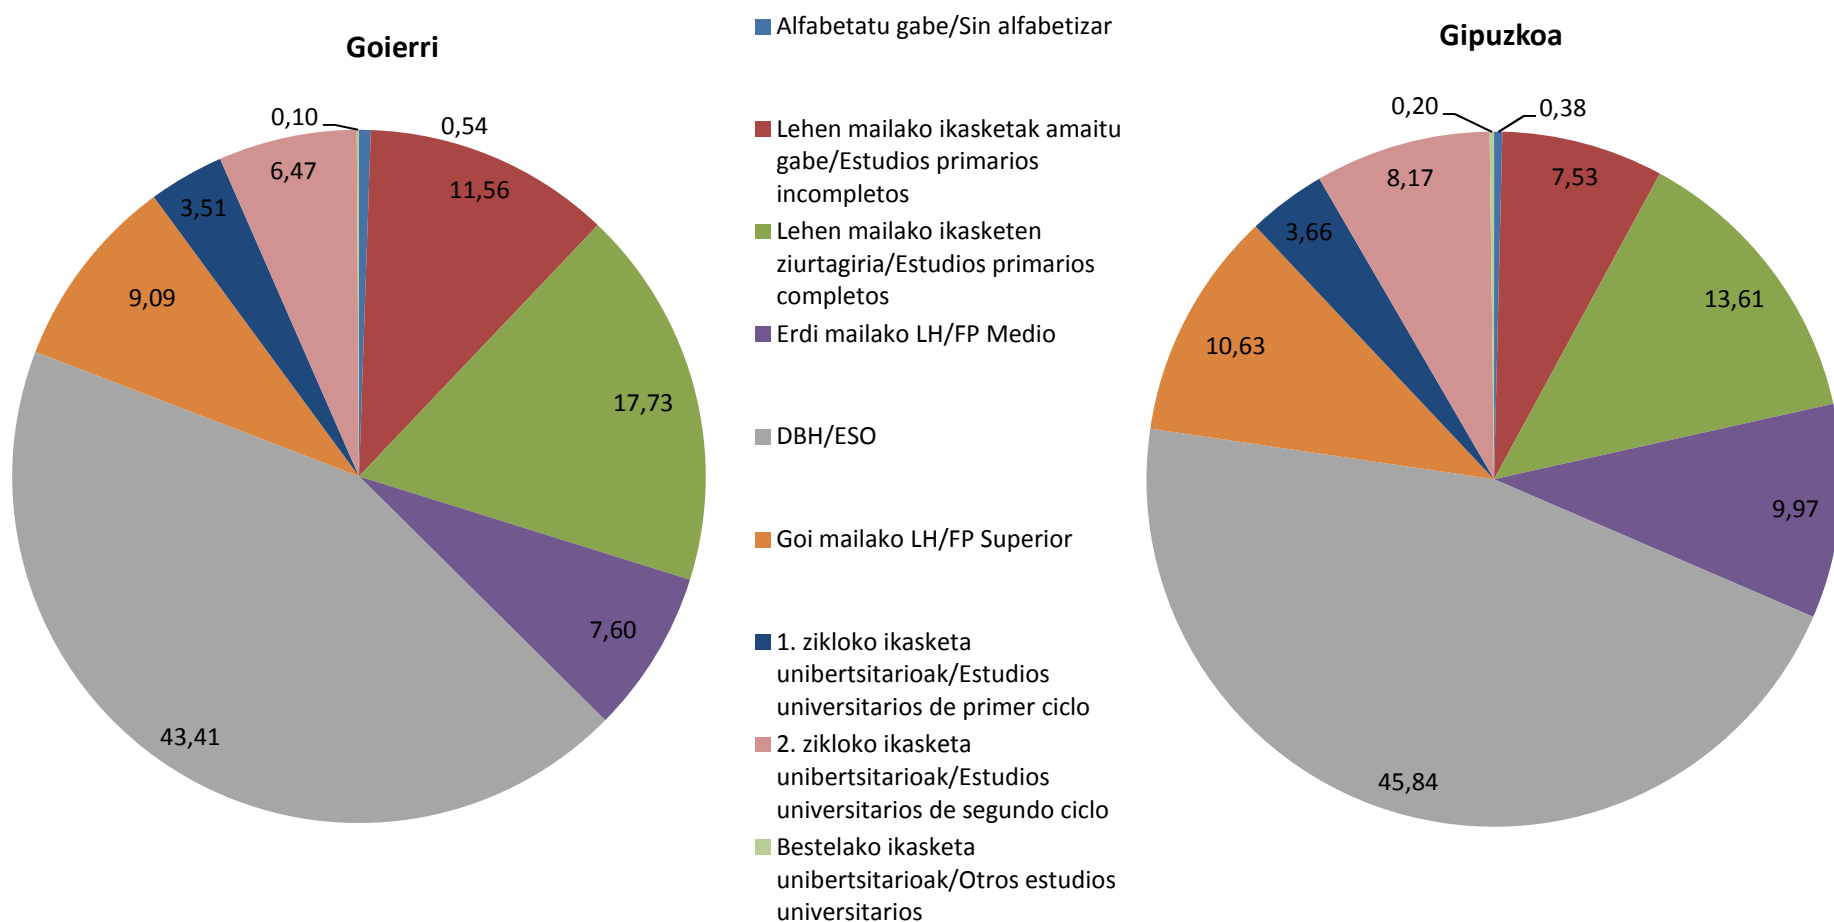

Langabezi Tasa / Tasa de Paro (%)

Emakumezko eta gizonen langabezia tasaren arteko alderaketa

Comparación entre tasas de paro masculino y femenino (%)

Langabezi Tasa % - Tasa de Paro %

Langabezi Tasa % - Tasa de Paro %

Langabezi Tasa % - Tasa de Paro %

GOIERRIKO LANGABEZIAREN EZAUGARRIAK, GIPUZKOAREKIN ALDERAKETA CARACTERÍSTICAS DEL PARO DE GOIERRI, COMPARATIVA CON GIPUZKOA

GOIERRIKO LANGABEZIAREN EZAUGARRIAK, GIPIZKOAREKIN ALDERAKETA CARACTERÍSTICAS DEL PARO DE GOIERRI, COMPARATIVA CON GIPIZKOA

Langabetu banaketa ikasketa mailaren arabera Distribución del paro según los estudios (%)

GOIERRIKO LANGABEZIAREN EZAUGARRIAK, GIPIZKOAREKIN ALDERAKETA CARACTERÍSTICAS DEL PARO DE GOIERRI, COMPARATIVA CON GIPIZKOA

Langabetu banaketa lanbidearen arabera Distribución del paro según la ocupación (%)

KONTRATAZIOAK / CONTRATACIONES

Kontratazioak / Contrataciones

Kontratazioak Goierri/ Contrataciones en Goierri

Kontrataziorik gehien dituzten herriak / Municipios con más contrataciones