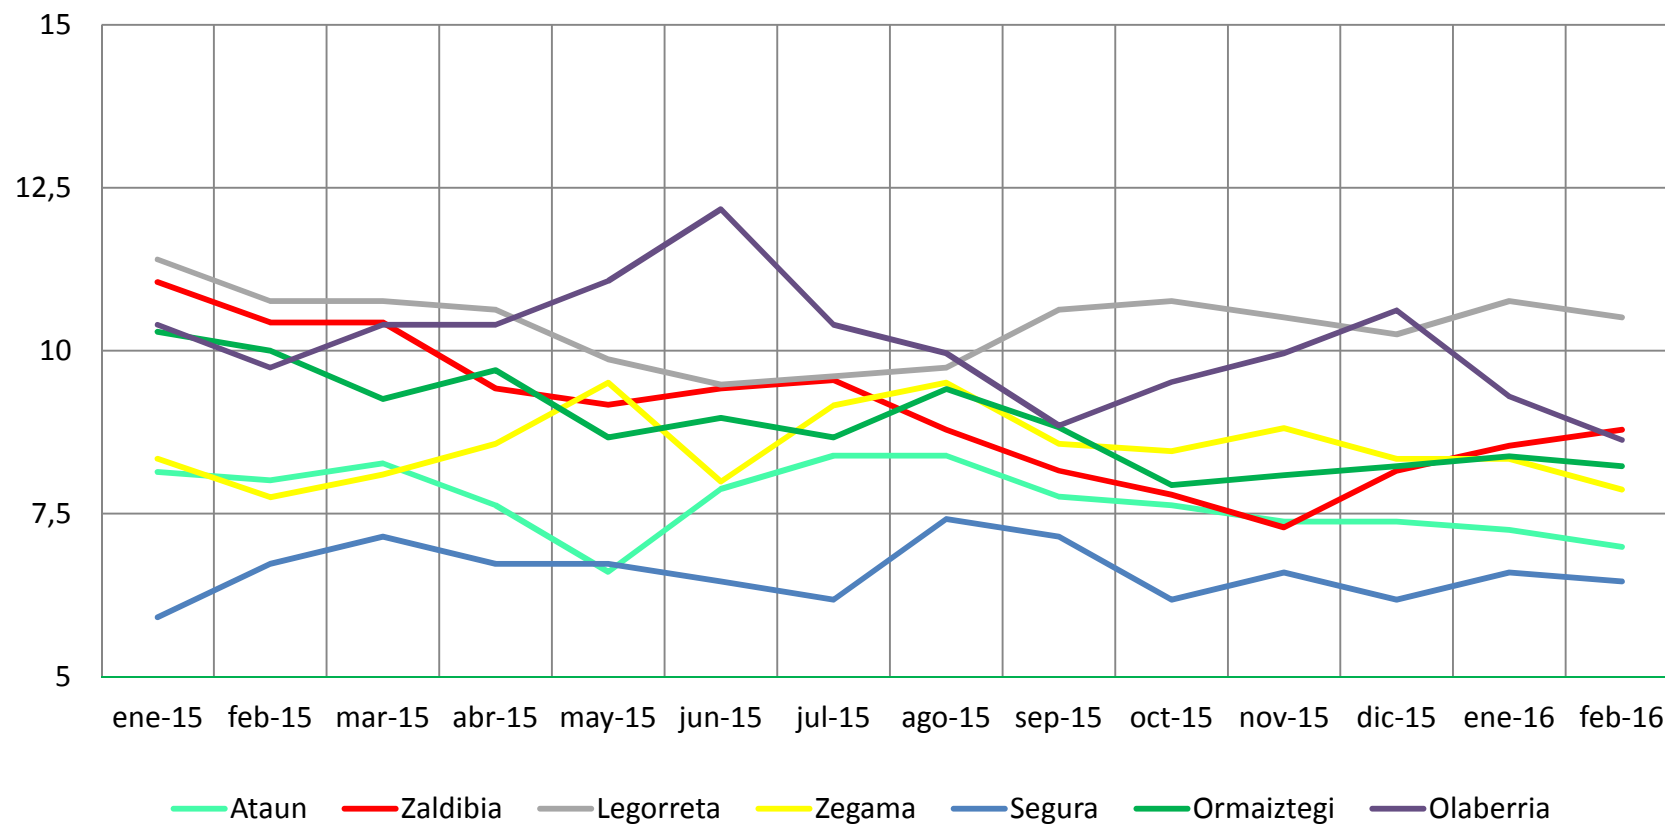

Lan merkatuaren bilakaera

2016ko Otsaila

Evolución del mercado laboral

Febrero de 2016

LANGABEZIA / DESEMPLEO

	Langabetuak Parados	Langabezi Tasa Tasa de Paro (%)	Gizonezkoen Langabezi Tasa Tasa de Paro Masculino (%)	Emakumezkoen Langabezi Tasa Tasa de Paro Femenino (%)
EAE/CAPV	154.555	14,29	12,45	16,35
Gipuzkoa	41.966	12,15	10,27	14,26
Goierri	2.025	9,31	7,45	11,37
Ordizia	564	12,30	10,71	14,04
Legorreta	82	10,51	7,76	13,59
Beasain	682	9,58	7,14	12,27
Itsasondo	29	8,79	7,67	9,98
Zaldibia	70	8,79	7,11	10,69
Olaberria	39	8,63	7,29	10,06
Gaintza	5	8,39	5,82	11,89
Ormaiztegi	56	8,23	6,36	10,36
Zegama	67	7,87	7,16	8,66
Lazkao	216	7,77	6,23	9,52
Alzaga	5	7,37	8,57	6,09
Idiazabal	81	7,10	4,28	10,30
Ataun	55	6,99	6,49	7,56
Segura	47	6,46	6,01	6,95
Zerain	7	5,95	1,63	10,69
Arama	5	4,64	3,67	5,62
Gabiria	11	4,26	3,01	5,59
Mutiloa	4	3,57	3,44	3,71

Langabezi Tasa / Tasa de Paro (%)

Emakumezko eta gizonen langabezia tasaren arteko alderaketa

Comparación entre tasas de paro masculino y femenino (%)

Langabezi Tasa % - Tasa de Paro %

Langabezi Tasa % - Tasa de Paro %

Langabezi Tasa % - Tasa de Paro %

GOIERRIKO LANGABEZIAREN EZAUGARRIAK, GIPUZKOAREKIN ALDERAKETA CARACTERÍSTICAS DEL PARO DE GOIERRI, COMPARATIVA CON GIPUZKOA

GOIERRIKO LANGABEZIAREN EZAUGARRIAK, GIPIZKOAREKIN ALDERAKETA CARACTERÍSTICAS DEL PARO DE GOIERRI, COMPARATIVA CON GIPIZKOA