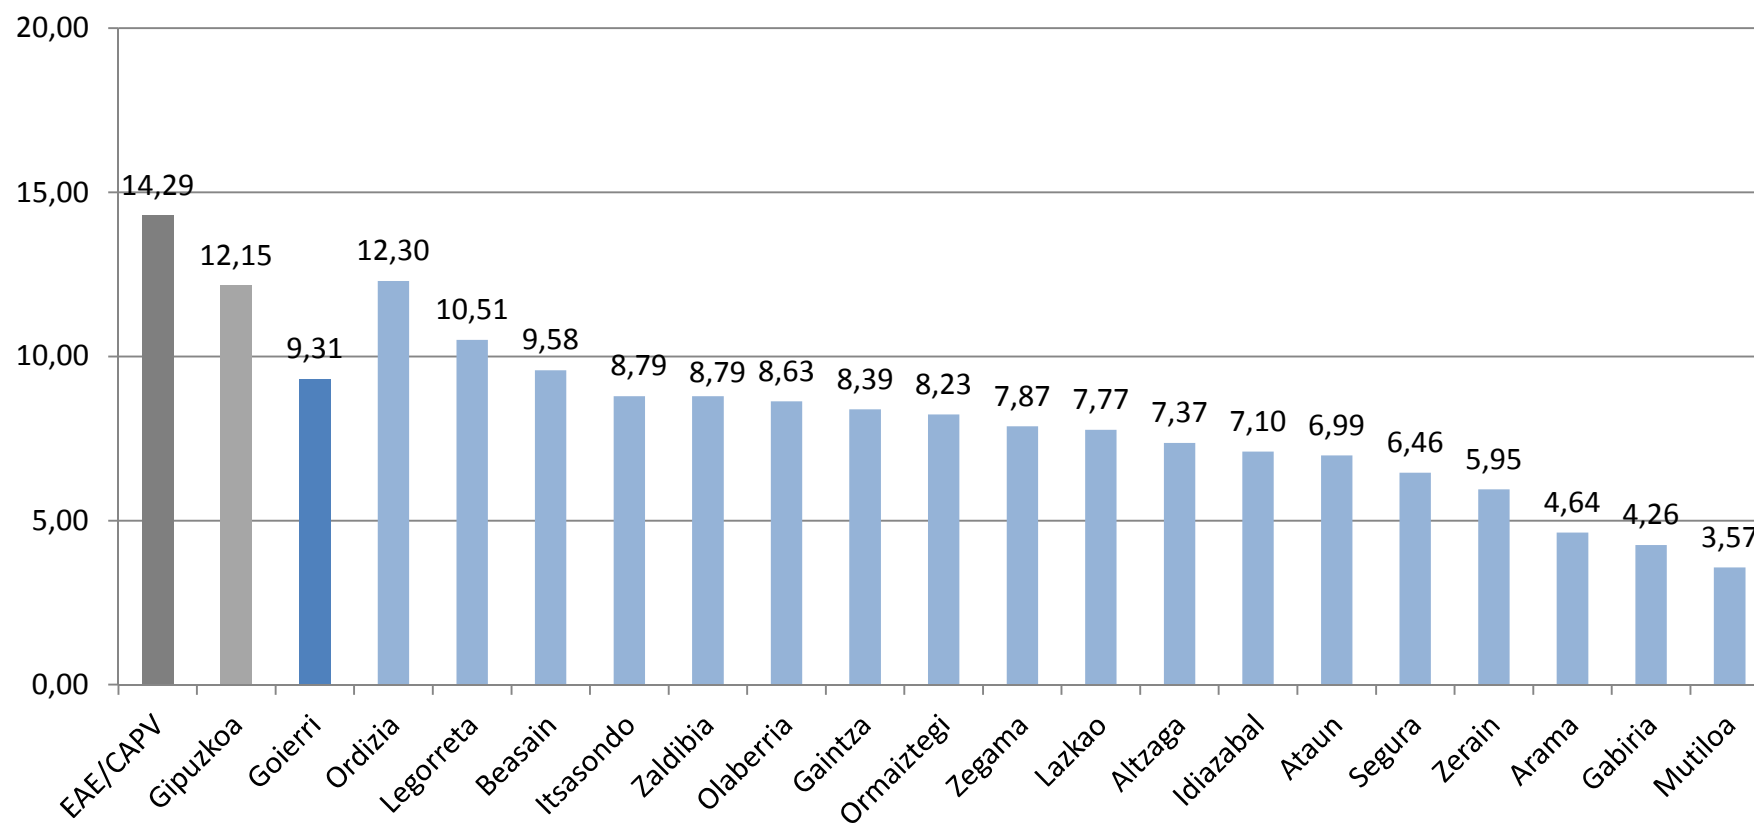

Lan merkatuaren bilakaera

2016ko Otsaila

Evolución del mercado laboral

Febrero de 2016

LANGABEZIA / DESEMPLEO

	Langabetuak Parados	Langabezi Tasa Tasa de Paro (%)	Gizonezkoen Langabezi Tasa Tasa de Paro Masculino (%)	Emakumezkoen Langabezi Tasa Tasa de Paro Femenino (%)
EAE/CAPV	154.555	14,29	12,45	16,35
Gipuzkoa	41.966	12,15	10,27	14,26
Goierri	2.025	9,31	7,45	11,37
Ordizia	564	12,30	10,71	14,04
Legorreta	82	10,51	7,76	13,59
Beasain	682	9,58	7,14	12,27
Itsasondo	29	8,79	7,67	9,98
Zaldibia	70	8,79	7,11	10,69
Olaberria	39	8,63	7,29	10,06
Gaintza	5	8,39	5,82	11,89
Ormaiztegi	56	8,23	6,36	10,36
Zegama	67	7,87	7,16	8,66
Lazkao	216	7,77	6,23	9,52
Alzaga	5	7,37	8,57	6,09
Idiazabal	81	7,10	4,28	10,30
Ataun	55	6,99	6,49	7,56
Segura	47	6,46	6,01	6,95
Zerain	7	5,95	1,63	10,69
Arama	5	4,64	3,67	5,62
Gabiria	11	4,26	3,01	5,59
Mutiloa	4	3,57	3,44	3,71

Langabezi Tasa / Tasa de Paro (%)

Emakumezko eta gizonen langabezia tasaren arteko alderaketa

Comparación entre tasas de paro masculino y femenino (%)

Langabezi Tasa % - Tasa de Paro %

Langabezi Tasa % - Tasa de Paro %