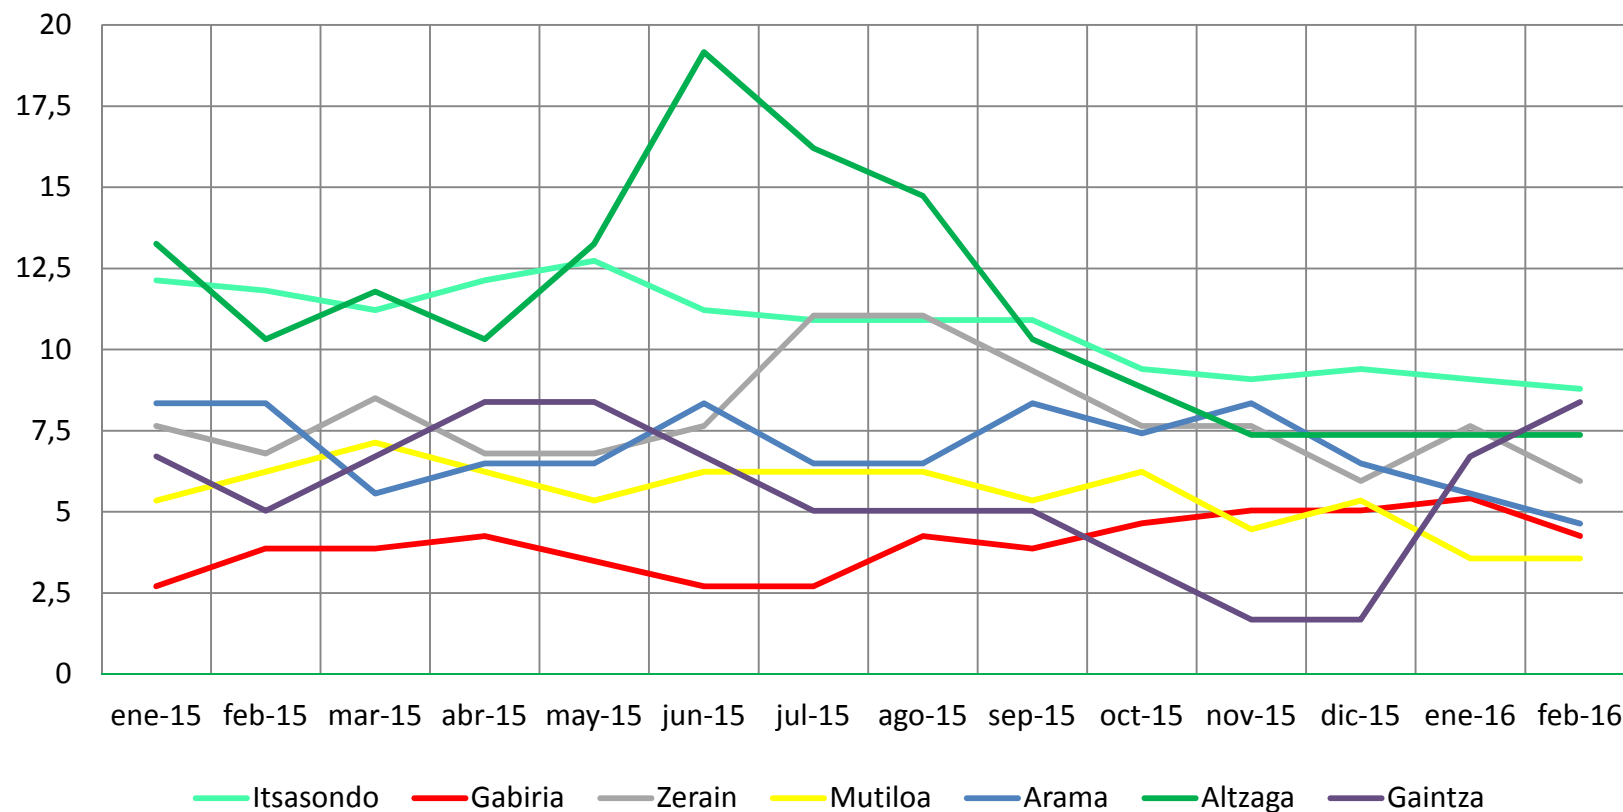

Lan merkatuaren bilakaera

2016ko Otsaila

Evolución del mercado laboral

Febrero de 2016

LANGABEZIA / DESEMPLEO

	Langabetuak Parados	Langabezi Tasa Tasa de Paro (%)	Gizonezkoen Langabezi Tasa Tasa de Paro Masculino (%)	Emakumezkoen Langabezi Tasa Tasa de Paro Femenino (%)
EAE/CAPV	154.555	14,29	12,45	16,35
Gipuzkoa	41.966	12,15	10,27	14,26
Goierri	2.025	9,31	7,45	11,37
Ordizia	564	12,30	10,71	14,04
Legorreta	82	10,51	7,76	13,59
Beasain	682	9,58	7,14	12,27
Itsasondo	29	8,79	7,67	9,98
Zaldibia	70	8,79	7,11	10,69
Olaberria	39	8,63	7,29	10,06
Gaintza	5	8,39	5,82	11,89
Ormaiztegi	56	8,23	6,36	10,36
Zegama	67	7,87	7,16	8,66
Lazkao	216	7,77	6,23	9,52
Alzaga	5	7,37	8,57	6,09
Idiazabal	81	7,10	4,28	10,30
Ataun	55	6,99	6,49	7,56
Segura	47	6,46	6,01	6,95
Zerain	7	5,95	1,63	10,69
Arama	5	4,64	3,67	5,62
Gabiria	11	4,26	3,01	5,59
Mutiloa	4	3,57	3,44	3,71

Langabezi Tasa / Tasa de Paro (%)

Emakumezko eta gizonen langabezia tasaren arteko alderaketa

Comparación entre tasas de paro masculino y femenino (%)

Langabezi Tasa % - Tasa de Paro %

Langabezi Tasa % - Tasa de Paro %

Langabezi Tasa % - Tasa de Paro %

GOIERRIKO LANGABEZIAREN EZAUGARRIAK, GIPUZKOAREKIN ALDERAKETA CARACTERÍSTICAS DEL PARO DE GOIERRI, COMPARATIVA CON GIPUZKOA

GOIERRIKO LANGABEZIAREN EZAUGARRIAK, GIPIZKOAREKIN ALDERAKETA CARACTERÍSTICAS DEL PARO DE GOIERRI, COMPARATIVA CON GIPIZKOA