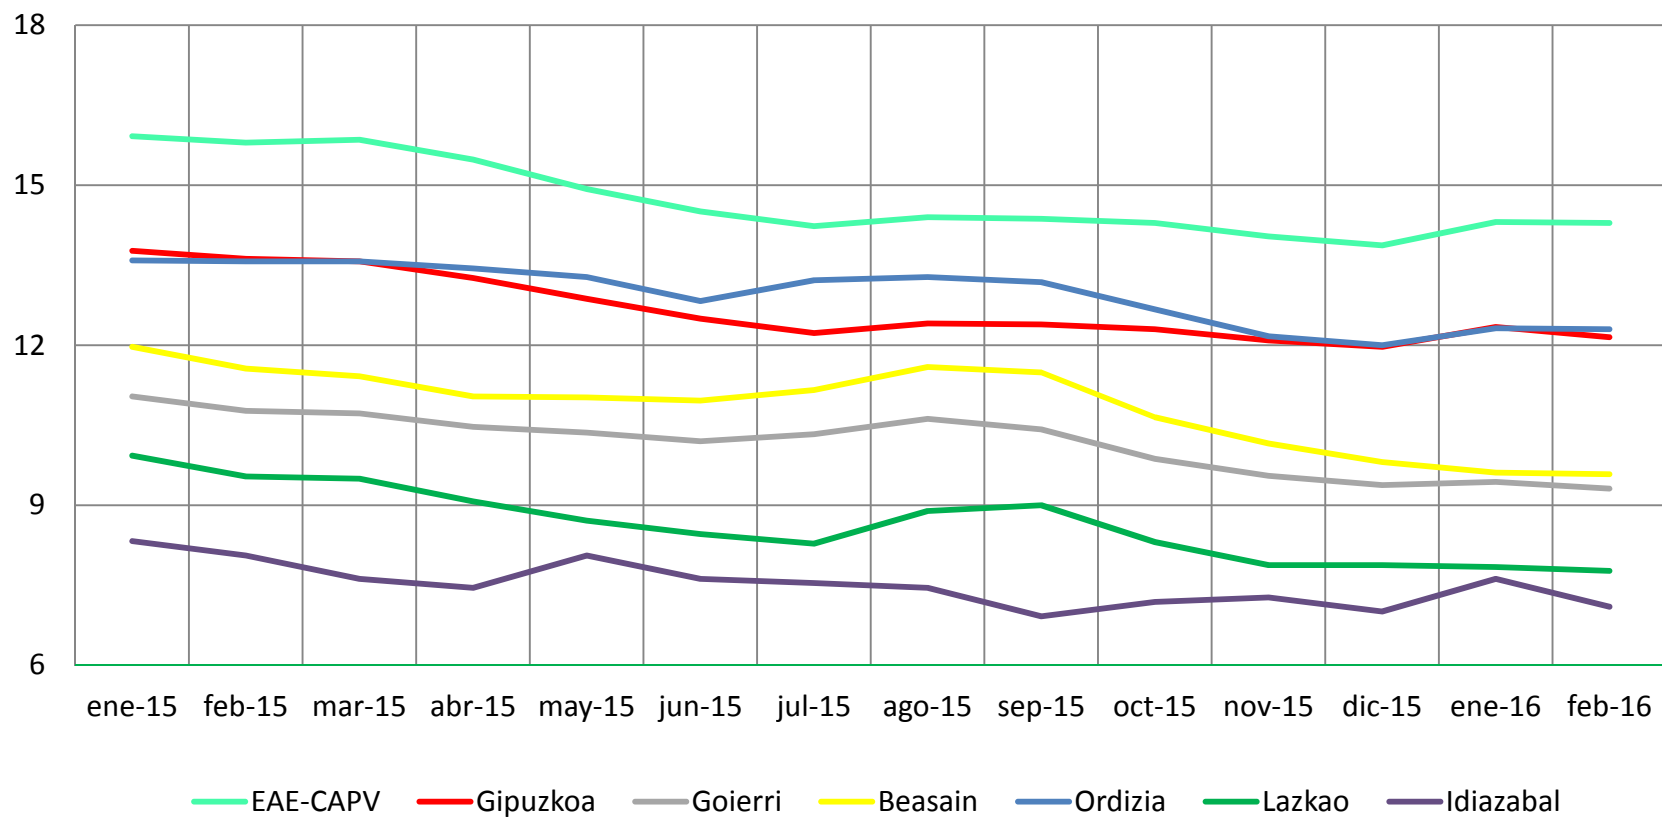

Lan merkatuaren bilakaera

2016ko Otsaila

Evolución del mercado laboral

Febrero de 2016

LANGABEZIA / DESEMPLEO

	Langabetuak Parados	Langabezi Tasa Tasa de Paro (%)	Gizonezkoen Langabezi Tasa Tasa de Paro Masculino (%)	Emakumezkoen Langabezi Tasa Tasa de Paro Femenino (%)
EAE/CAPV	154.555	14,29	12,45	16,35
Gipuzkoa	41.966	12,15	10,27	14,26
Goierri	2.025	9,31	7,45	11,37
Ordizia	564	12,30	10,71	14,04
Legorreta	82	10,51	7,76	13,59
Beasain	682	9,58	7,14	12,27
Itsasondo	29	8,79	7,67	9,98
Zaldibia	70	8,79	7,11	10,69
Olaberria	39	8,63	7,29	10,06
Gaintza	5	8,39	5,82	11,89
Ormaiztegi	56	8,23	6,36	10,36
Zegama	67	7,87	7,16	8,66
Lazkao	216	7,77	6,23	9,52
Alzaga	5	7,37	8,57	6,09
Idiazabal	81	7,10	4,28	10,30
Ataun	55	6,99	6,49	7,56
Segura	47	6,46	6,01	6,95
Zerain	7	5,95	1,63	10,69
Arama	5	4,64	3,67	5,62
Gabiria	11	4,26	3,01	5,59
Mutiloa	4	3,57	3,44	3,71

Langabezi Tasa / Tasa de Paro (%)

Emakumezko eta gizonen langabezia tasaren arteko alderaketa

Comparación entre tasas de paro masculino y femenino (%)

Langabezi Tasa % - Tasa de Paro %

Langabezi Tasa % - Tasa de Paro %

Langabezi Tasa % - Tasa de Paro %

GOIERRIKO LANGABEZIAREN EZAUGARRIAK, GIPUZKOAREKIN ALDERAKETA CARACTERÍSTICAS DEL PARO DE GOIERRI, COMPARATIVA CON GIPUZKOA

GOIERRIKO LANGABEZIAREN EZAUGARRIAK, GIPIZKOAREKIN ALDERAKETA CARACTERÍSTICAS DEL PARO DE GOIERRI, COMPARATIVA CON GIPIZKOA