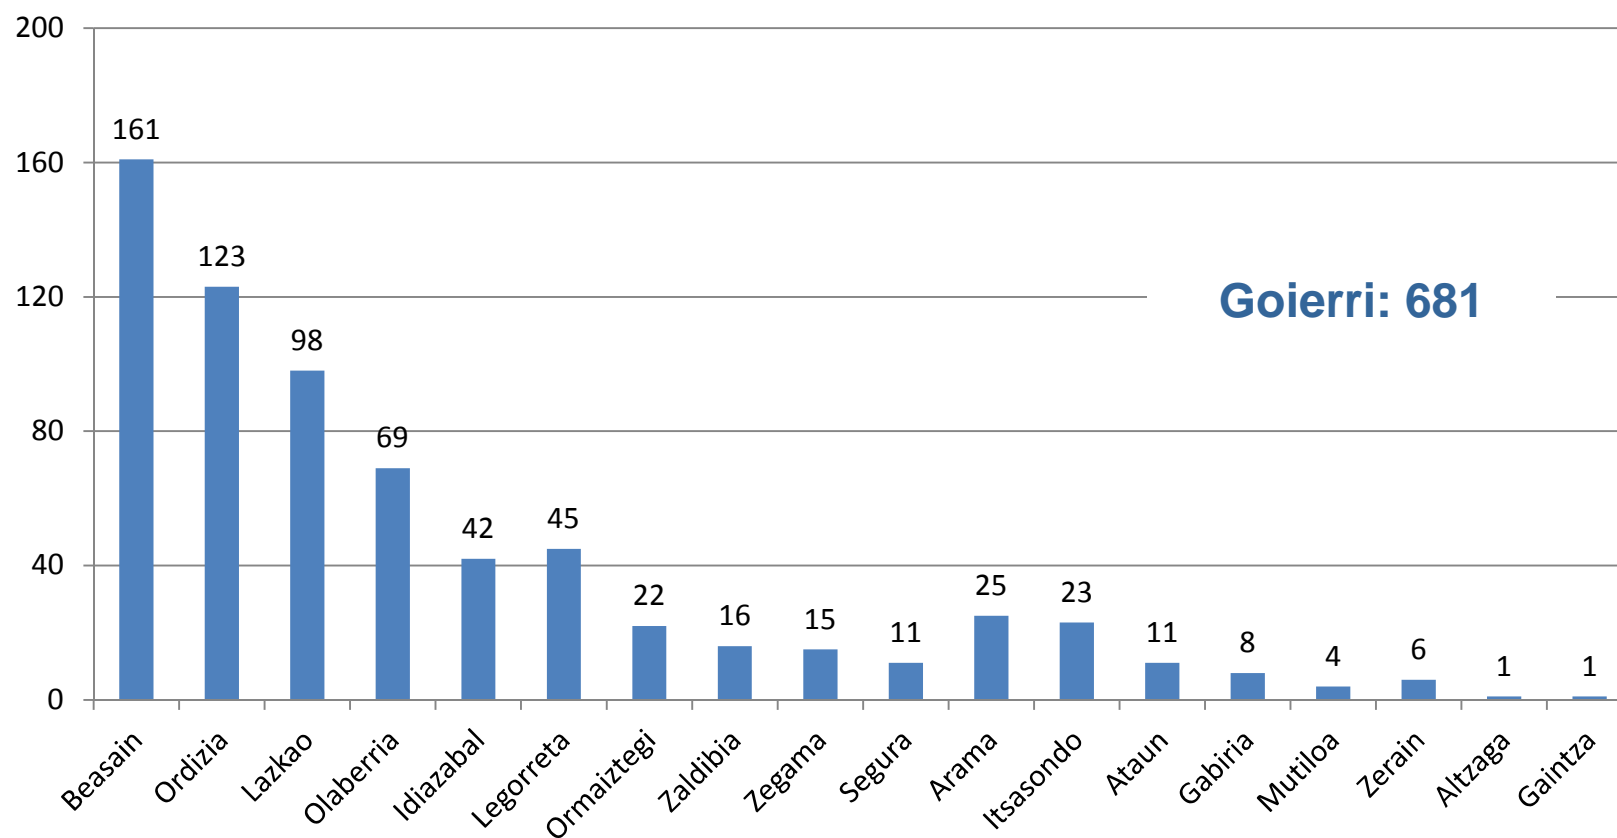

Langabetu banaketa ikasketa mailaren arabera Distribución del paro según los estudios (%)

GOIERRIKO LANGABEZIAREN EZAUGARRIAK, GIPIZKOAREKIN ALDERAKETA CARACTERÍSTICAS DEL PARO DE GOIERRI, COMPARATIVA CON GIPIZKOA

Langabetu banaketa lanbidearen arabera Distribución del paro según la ocupación (%)

KONTRATAZIOAK / CONTRATACIONES

Kontratazioak / Contrataciones

Kontratazioak Goierri/ Contrataciones en Goierri

Kontrataziorik gehien dituzten herriak / Municipios con más contrataciones