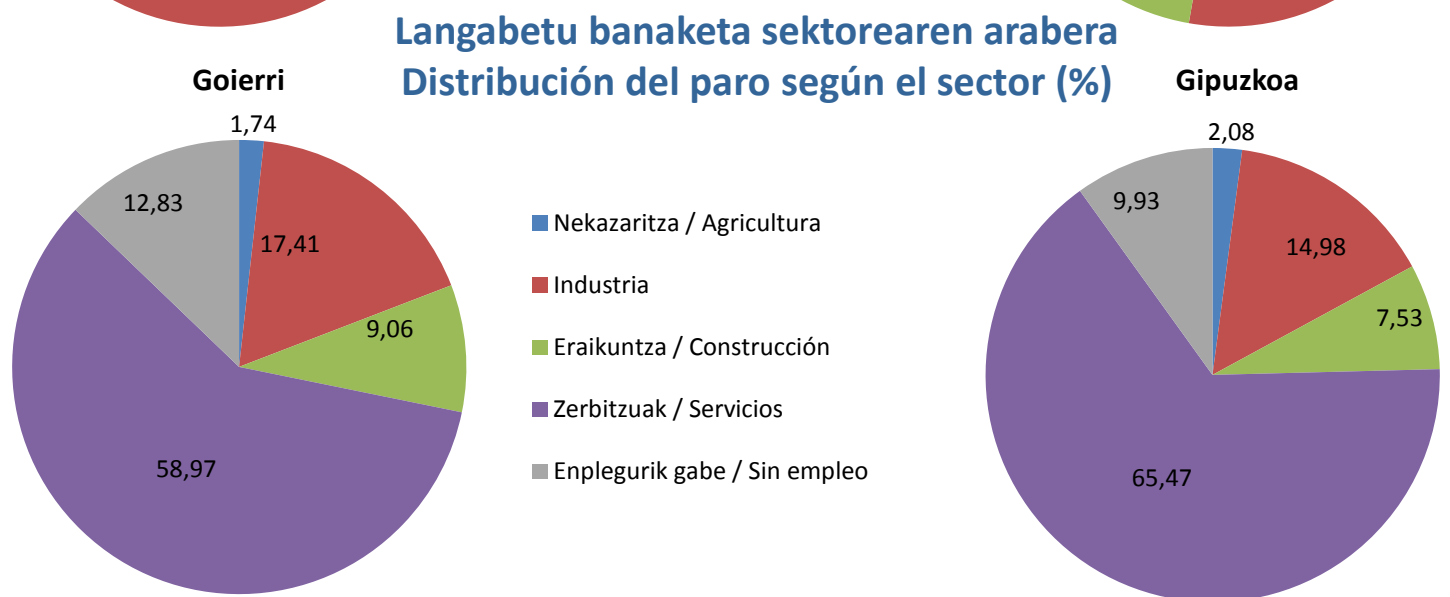

Lan merkatuaren bilakaera

2016ko Apirila

Evolución del mercado laboral

Abril de 2016

LANGABEZIA / DESEMPLEO

	Langabetuak Parados	Langabezi Tasa Tasa de Paro (%)	Gizonezkoen Langabezi Tasa Tasa de Paro Masculino (%)	Emakumezkoen Langabezi Tasa Tasa de Paro Femenino (%)
EAE/CAPV	152.561	14,10	12,31	16,12
Gipuzkoa	41.510	12,02	10,19	14,07
Goierri	2.074	9,54	7,61	11,67
Ordizia	580	12,65	11,42	14,00
Legorreta	85	10,89	7,76	14,40
Olaberria	47	10,40	8,58	12,34
Beasain	669	9,40	7,03	12,00
Zaldibia	73	9,17	6,64	12,03
Ormaiztegi	62	9,12	6,64	11,93
Altzaga	6	8,84	5,71	12,17
Itsasondo	29	8,79	8,26	9,36
Zerain	10	8,50	1,63	16,04
Lazkao	231	8,31	6,50	10,37
Zegama	70	8,22	7,61	8,90
Idiazabal	86	7,54	3,62	11,99
Segura	50	6,87	6,27	7,53
Gaintza	4	6,71	8,73	3,96
Ataun	50	6,36	6,25	6,48
Arama	6	5,57	5,51	5,62
Gabiria	12	4,65	2,26	7,19
Mutiloa	4	3,57	3,44	3,71

Langabezi Tasa / Tasa de Paro (%)

Emakumezko eta gizonen langabezia tasaren arteko alderaketa

Comparación entre tasas de paro masculino y femenino (%)

Langabezi Tasa % - Tasa de Paro %

Langabezi Tasa % - Tasa de Paro %

Langabezi Tasa % - Tasa de Paro %

GOIERRIKO LANGABEZIAREN EZAUGARRIAK, GIPUZKOAREKIN ALDERAKETA CARACTERÍSTICAS DEL PARO DE GOIERRI, COMPARATIVA CON GIPUZKOA

GOIERRIKO LANGABEZIAREN EZAUGARRIAK, GIPUZKOAREKIN ALDERAKETA CARACTERÍSTICAS DEL PARO DE GOIERRI, COMPARATIVA CON GIPUZKOA