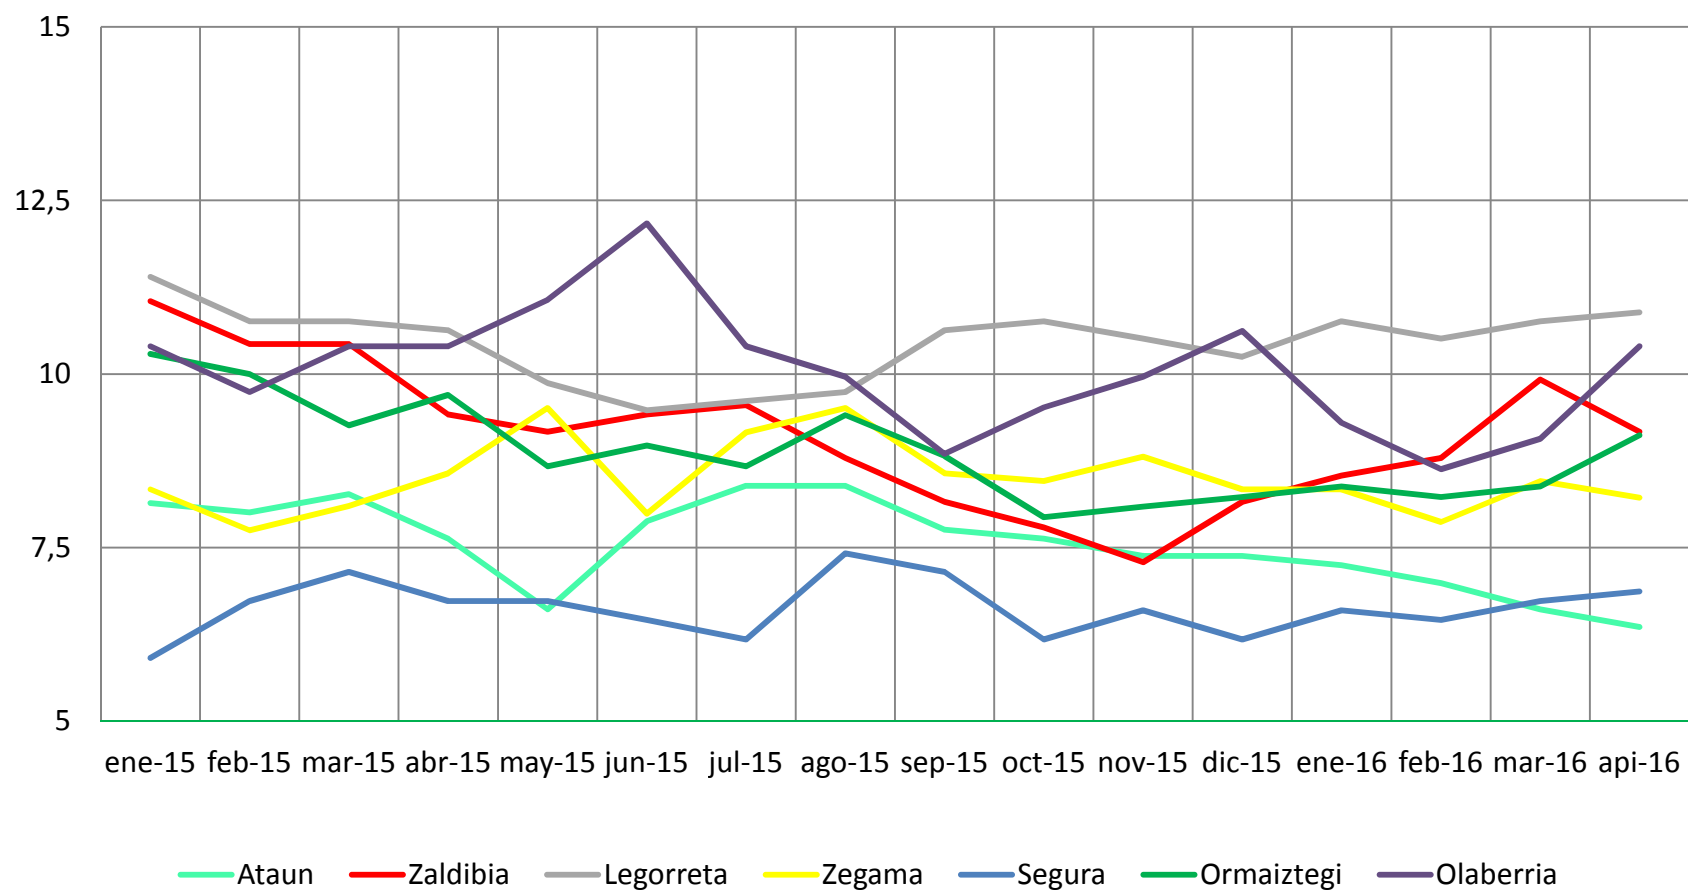

Lan merkatuaren bilakaera

2016ko Apirila

Evolución del mercado laboral

Abril de 2016

LANGABEZIA / DESEMPLEO

	Langabetuak Parados	Langabezi Tasa Tasa de Paro (%)	Gizonezkoen Langabezi Tasa Tasa de Paro Masculino (%)	Emakumezkoen Langabezi Tasa Tasa de Paro Femenino (%)
EAE/CAPV	152.561	14,10	12,31	16,12
Gipuzkoa	41.510	12,02	10,19	14,07
Goierri	2.074	9,54	7,61	11,67
Ordizia	580	12,65	11,42	14,00
Legorreta	85	10,89	7,76	14,40
Olaberria	47	10,40	8,58	12,34
Beasain	669	9,40	7,03	12,00
Zaldibia	73	9,17	6,64	12,03
Ormaiztegi	62	9,12	6,64	11,93
Altzaga	6	8,84	5,71	12,17
Itsasondo	29	8,79	8,26	9,36
Zerain	10	8,50	1,63	16,04
Lazkao	231	8,31	6,50	10,37
Zegama	70	8,22	7,61	8,90
Idiazabal	86	7,54	3,62	11,99
Segura	50	6,87	6,27	7,53
Gaintza	4	6,71	8,73	3,96
Ataun	50	6,36	6,25	6,48
Arama	6	5,57	5,51	5,62
Gabiria	12	4,65	2,26	7,19
Mutiloa	4	3,57	3,44	3,71

Langabezi Tasa / Tasa de Paro (%)

Emakumezko eta gizonen langabezia tasaren arteko alderaketa

Comparación entre tasas de paro masculino y femenino (%)

Langabezi Tasa % - Tasa de Paro %

Langabezi Tasa % - Tasa de Paro %

Langabezi Tasa % - Tasa de Paro %

GOIERRIKO LANGABEZIAREN EZAUGARRIAK, GIPUZKOAREKIN ALDERAKETA CARACTERÍSTICAS DEL PARO DE GOIERRI, COMPARATIVA CON GIPUZKOA

GOIERRIKO LANGABEZIAREN EZAUGARRIAK, GIPUZKOAREKIN ALDERAKETA CARACTERÍSTICAS DEL PARO DE GOIERRI, COMPARATIVA CON GIPUZKOA