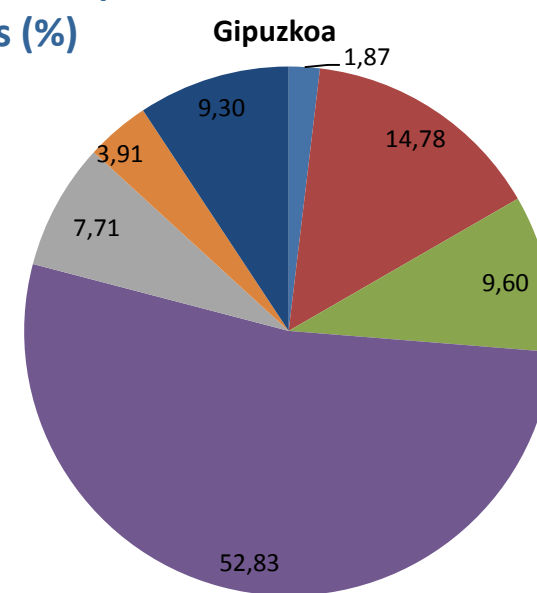

- Alfabetatu gabe/Sin alfabetizar
- Lehen mailako ikasketak /Estudios primarios
- Erdi mailako LH/FP Medio
- DBH/ESO
- Goi mailako LH/FP Superior
1. zikloko ikasketa unibertsitarioak/Estudios universitarios de primer ciclo
2. zikloko ikasketa unibertsitarioak/Estudios universitarios de segundo ciclo