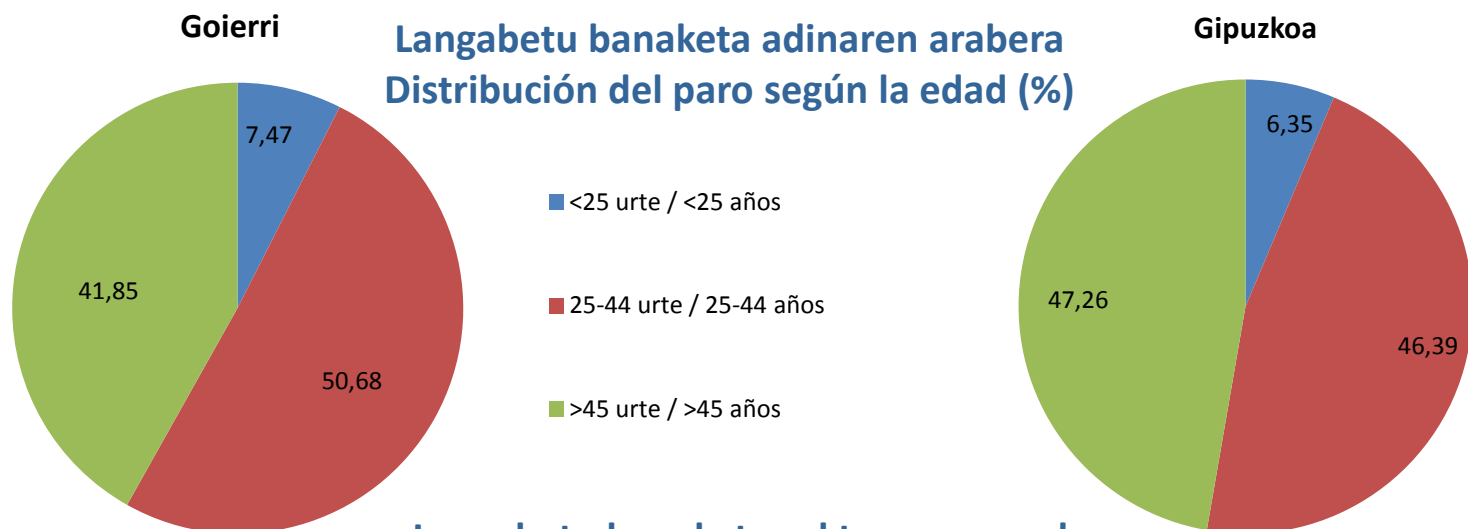

Lan merkatuaren bilakaera

2016ko Apirila

Evolución del mercado laboral

Abril de 2016

LANGABEZIA / DESEMPLEO

	Langabetuak Parados	Langabezi Tasa Tasa de Paro (%)	Gizonezkoen Langabezi Tasa Tasa de Paro Masculino (%)	Emakumezkoen Langabezi Tasa Tasa de Paro Femenino (%)
EAE/CAPV	152.561	14,10	12,31	16,12
Gipuzkoa	41.510	12,02	10,19	14,07
Goierri	2.074	9,54	7,61	11,67
Ordizia	580	12,65	11,42	14,00
Legorreta	85	10,89	7,76	14,40
Olaberria	47	10,40	8,58	12,34
Beasain	669	9,40	7,03	12,00
Zaldibia	73	9,17	6,64	12,03
Ormaiztegi	62	9,12	6,64	11,93
Altzaga	6	8,84	5,71	12,17
Itsasondo	29	8,79	8,26	9,36
Zerain	10	8,50	1,63	16,04
Lazkao	231	8,31	6,50	10,37
Zegama	70	8,22	7,61	8,90
Idiazabal	86	7,54	3,62	11,99
Segura	50	6,87	6,27	7,53
Gaintza	4	6,71	8,73	3,96
Ataun	50	6,36	6,25	6,48
Arama	6	5,57	5,51	5,62
Gabiria	12	4,65	2,26	7,19
Mutiloa	4	3,57	3,44	3,71

Langabezi Tasa / Tasa de Paro (%)

Emakumezko eta gizonen langabezia tasaren arteko alderaketa

Comparación entre tasas de paro masculino y femenino (%)

Langabezi Tasa % - Tasa de Paro %

Langabezi Tasa % - Tasa de Paro %

Langabezi Tasa % - Tasa de Paro %

GOIERRIKO LANGABEZIAREN EZAUGARRIAK, GIPUZKOAREKIN ALDERAKETA CARACTERÍSTICAS DEL PARO DE GOIERRI, COMPARATIVA CON GIPUZKOA

GOIERRIKO LANGABEZIAREN EZAUGARRIAK, GIPUZKOAREKIN ALDERAKETA CARACTERÍSTICAS DEL PARO DE GOIERRI, COMPARATIVA CON GIPUZKOA