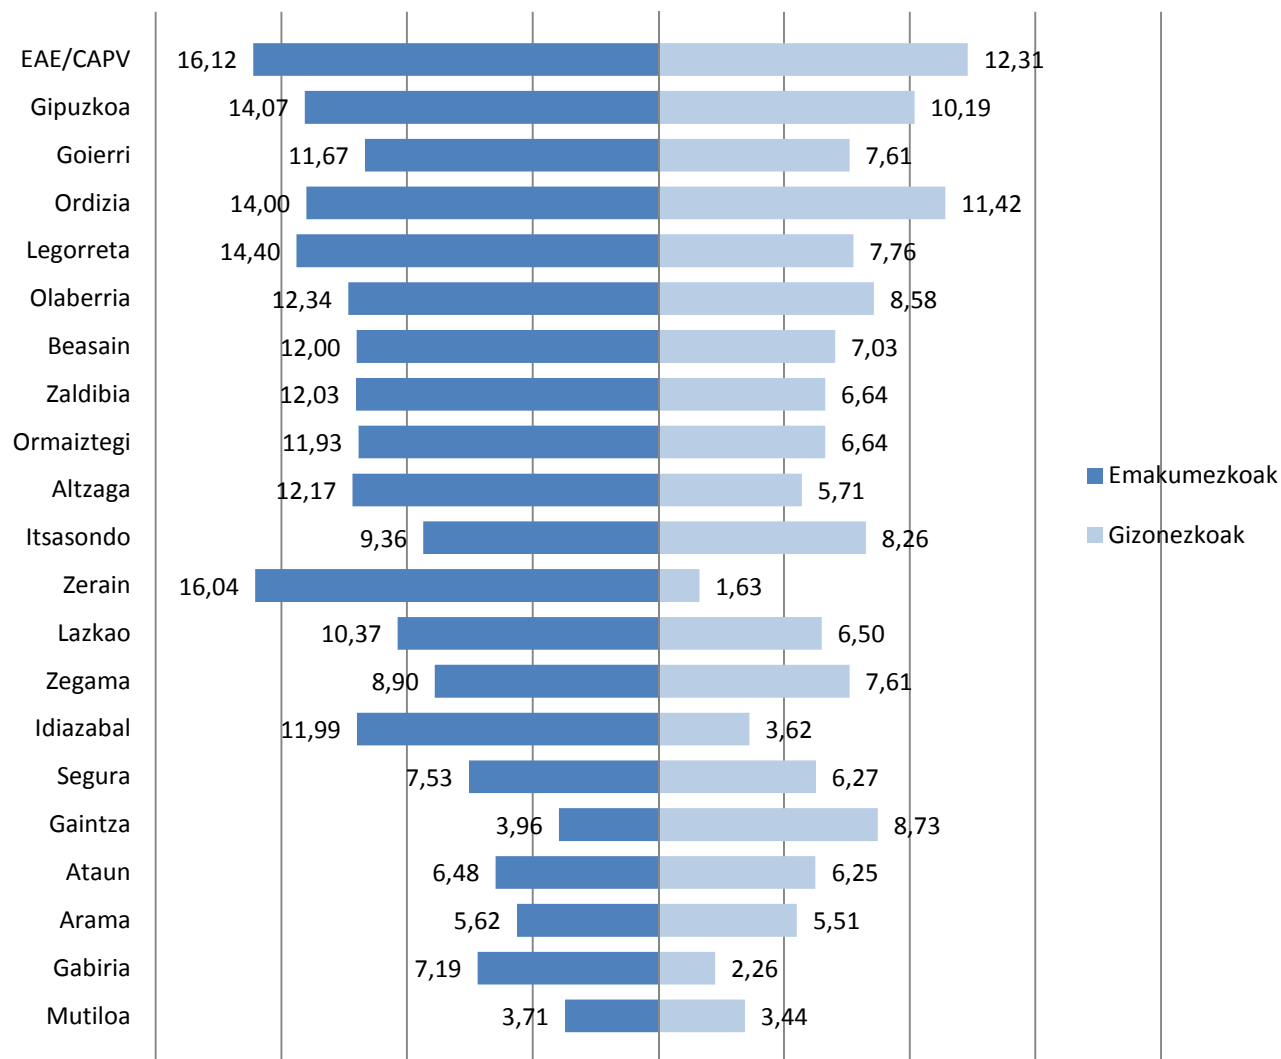

Lan merkatuaren bilakaera

2016ko Apirila

Evolución del mercado laboral

Abril de 2016

LANGABEZIA / DESEMPLEO

	Langabetuak Parados	Langabezi Tasa Tasa de Paro (%)	Gizonezkoen Langabezi Tasa Tasa de Paro Masculino (%)	Emakumezkoen Langabezi Tasa Tasa de Paro Femenino (%)
EAE/CAPV	152.561	14,10	12,31	16,12
Gipuzkoa	41.510	12,02	10,19	14,07
Goierri	2.074	9,54	7,61	11,67
Ordizia	580	12,65	11,42	14,00
Legorreta	85	10,89	7,76	14,40
Olaberria	47	10,40	8,58	12,34
Beasain	669	9,40	7,03	12,00
Zaldibia	73	9,17	6,64	12,03
Ormaiztegi	62	9,12	6,64	11,93
Altzaga	6	8,84	5,71	12,17
Itsasondo	29	8,79	8,26	9,36
Zerain	10	8,50	1,63	16,04
Lazkao	231	8,31	6,50	10,37
Zegama	70	8,22	7,61	8,90
Idiazabal	86	7,54	3,62	11,99
Segura	50	6,87	6,27	7,53
Gaintza	4	6,71	8,73	3,96
Ataun	50	6,36	6,25	6,48
Arama	6	5,57	5,51	5,62
Gabiria	12	4,65	2,26	7,19
Mutiloa	4	3,57	3,44	3,71

Langabezi Tasa / Tasa de Paro (%)

Emakumezko eta gizonen langabezia tasaren arteko alderaketa

Comparación entre tasas de paro masculino y femenino (%)

Langabezi Tasa % - Tasa de Paro %

Langabezi Tasa % - Tasa de Paro %