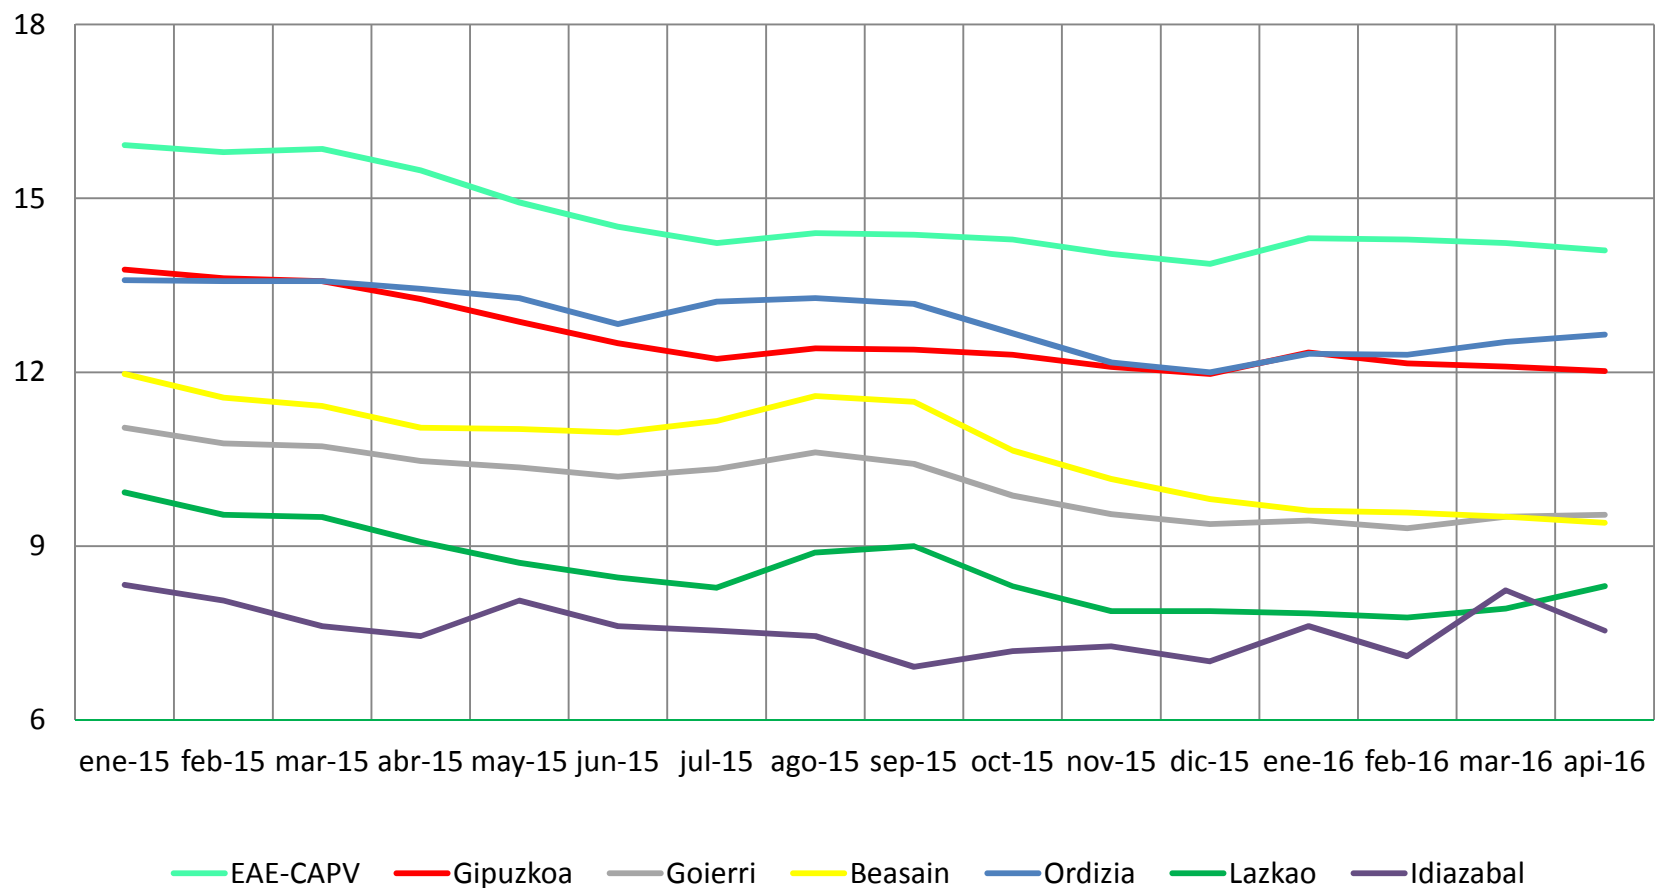

Lan merkatuaren bilakaera

2016ko Apirila

Evolución del mercado laboral

Abril de 2016

LANGABEZIA / DESEMPLEO

	Langabetuak Parados	Langabezi Tasa Tasa de Paro (%)	Gizonezkoen Langabezi Tasa Tasa de Paro Masculino (%)	Emakumezkoen Langabezi Tasa Tasa de Paro Femenino (%)
EAE/CAPV	152.561	14,10	12,31	16,12
Gipuzkoa	41.510	12,02	10,19	14,07
Goierri	2.074	9,54	7,61	11,67
Ordizia	580	12,65	11,42	14,00
Legorreta	85	10,89	7,76	14,40
Olaberria	47	10,40	8,58	12,34
Beasain	669	9,40	7,03	12,00
Zaldibia	73	9,17	6,64	12,03
Ormaiztegi	62	9,12	6,64	11,93
Altzaga	6	8,84	5,71	12,17
Itsasondo	29	8,79	8,26	9,36
Zerain	10	8,50	1,63	16,04
Lazkao	231	8,31	6,50	10,37
Zegama	70	8,22	7,61	8,90
Idiazabal	86	7,54	3,62	11,99
Segura	50	6,87	6,27	7,53
Gaintza	4	6,71	8,73	3,96
Ataun	50	6,36	6,25	6,48
Arama	6	5,57	5,51	5,62
Gabiria	12	4,65	2,26	7,19
Mutiloa	4	3,57	3,44	3,71

Langabezi Tasa / Tasa de Paro (%)

Emakumezko eta gizonen langabezia tasaren arteko alderaketa

Comparación entre tasas de paro masculino y femenino (%)

Langabezi Tasa % - Tasa de Paro %

Langabezi Tasa % - Tasa de Paro %

Langabezi Tasa % - Tasa de Paro %

GOIERRIKO LANGABEZIAREN EZAUGARRIAK, GIPUZKOAREKIN ALDERAKETA CARACTERÍSTICAS DEL PARO DE GOIERRI, COMPARATIVA CON GIPUZKOA

GOIERRIKO LANGABEZIAREN EZAUGARRIAK, GIPUZKOAREKIN ALDERAKETA CARACTERÍSTICAS DEL PARO DE GOIERRI, COMPARATIVA CON GIPUZKOA