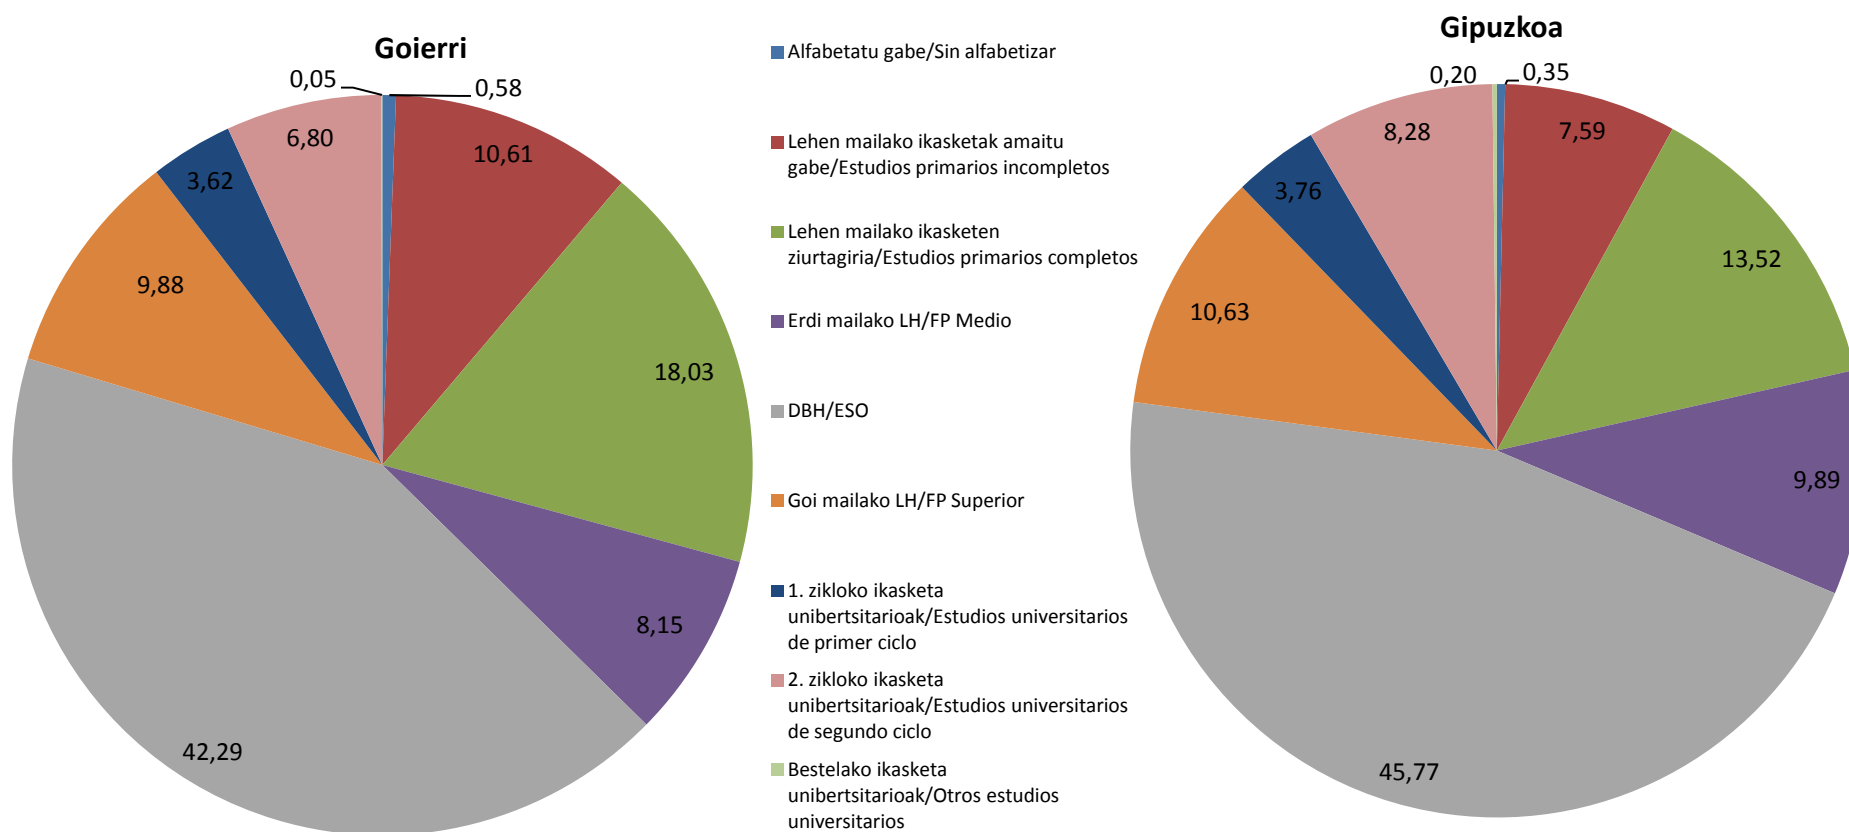

Langabezi Tasa / Tasa de Paro (%)

Emakumezko eta gizonen langabezia tasaren arteko alderaketa

Comparación entre tasas de paro masculino y femenino (%)

Langabezi Tasa % - Tasa de Paro %

Langabezi Tasa % - Tasa de Paro %

Langabezi Tasa % - Tasa de Paro %

GOIERRIKO LANGABEZIAREN EZAUGARRIAK, GIPUZKOAREKIN ALDERAKETA CARACTERÍSTICAS DEL PARO DE GOIERRI, COMPARATIVA CON GIPUZKOA

GOIERRIKO LANGABEZIAREN EZAUGARRIAK, GIPUZKOAREKIN ALDERAKETA CARACTERÍSTICAS DEL PARO DE GOIERRI, COMPARATIVA CON GIPUZKOA

Langabetu banaketa ikasketa mailaren arabera Distribución del paro según los estudios (%)

GOIERRIKO LANGABEZIAREN EZAUGARRIAK, GIPIZKOAREKIN ALDERAKETA CARACTERÍSTICAS DEL PARO DE GOIERRI, COMPARATIVA CON GIPIZKOA