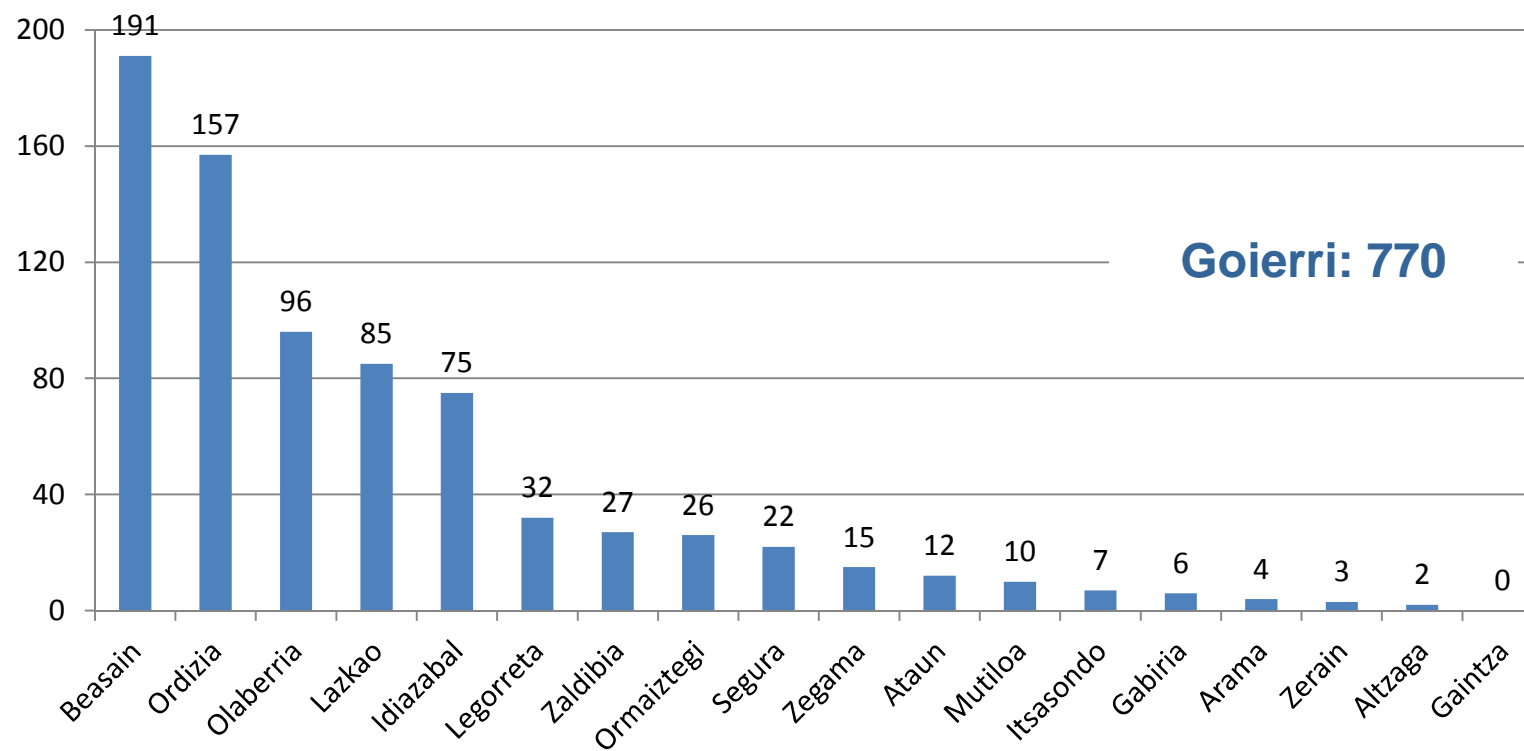

Langabetu banaketa ikasketa mailaren arabera Distribución del paro según los estudios (%)

GOIERRIKO LANGABEZIAREN EZAUGARRIAK, GIPIZKOAREKIN ALDERAKETA CARACTERÍSTICAS DEL PARO DE GOIERRI, COMPARATIVA CON GIPIZKOA

Langabetu banaketa lanbidearen arabera Distribución del paro según la ocupación (%)

KONTRATAZIOAK / CONTRATACIONES

Kontratazioak / Contrataciones

Kontratazioak Goerrin/ Contrataciones en Goierri

Kontrataziorik gehien dituzten herriak / Municipios con más contrataciones