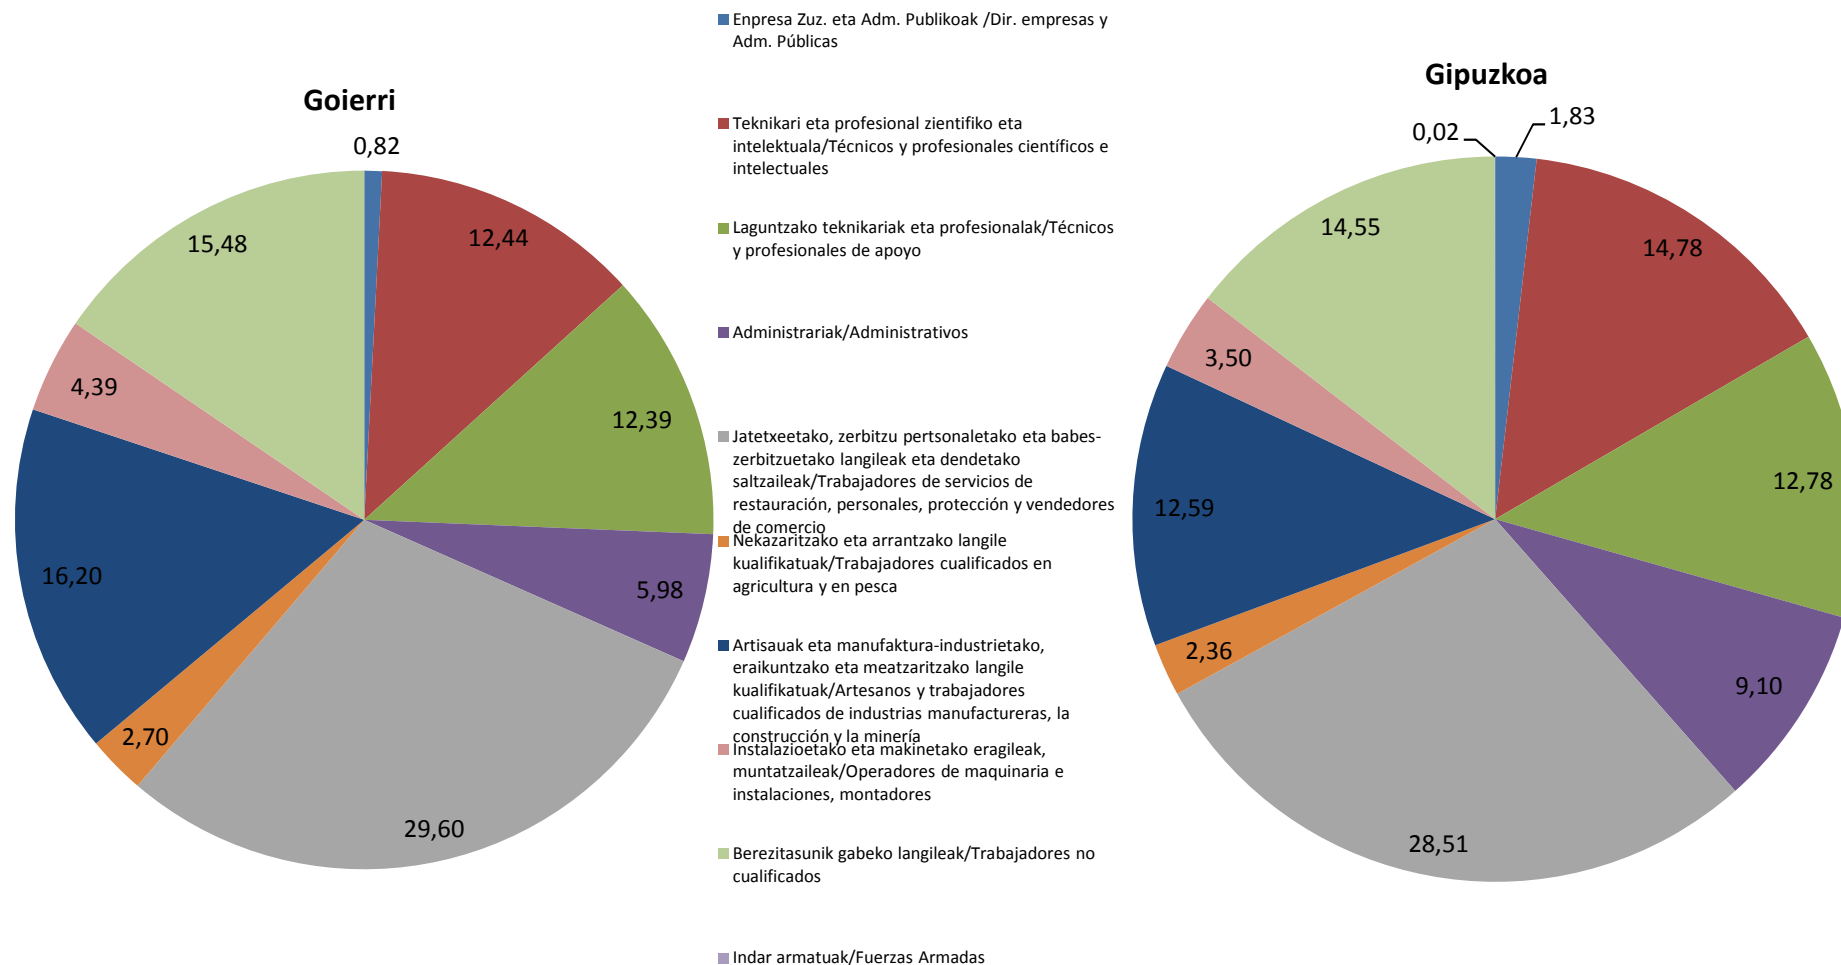

GOIERRIKO LANGABEZIAREN EZAUGARRIAK, GIPIZKOAREKIN ALDERAKETA CARACTERÍSTICAS DEL PARO DE GOIERRI, COMPARATIVA CON GIPIZKOA

Langabetu banaketa lanbidearen arabera Distribución del paro según la ocupación (%)