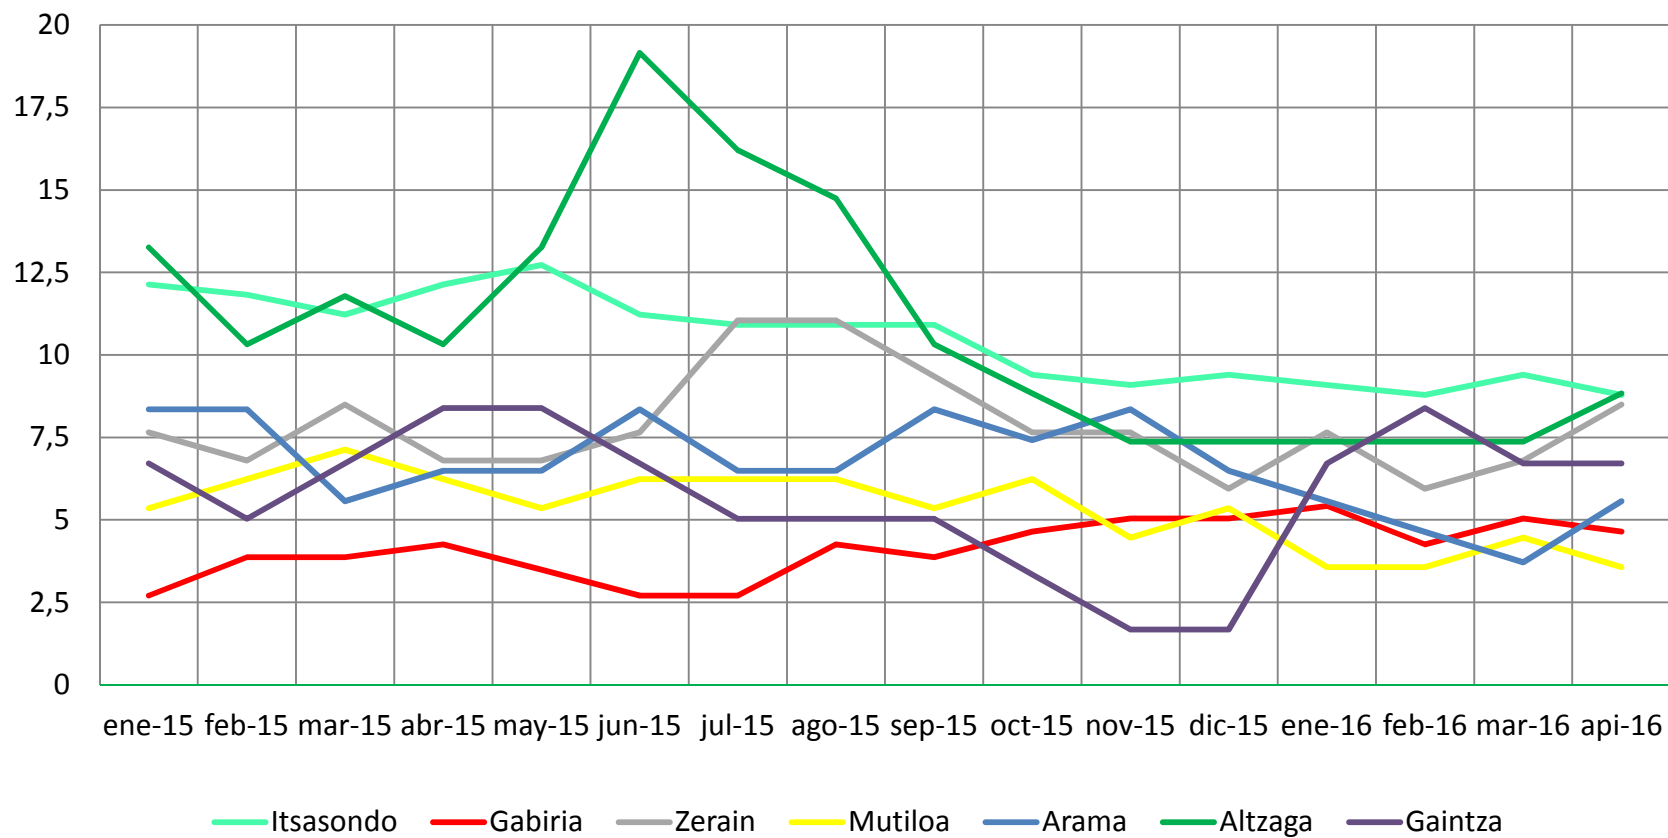

Lan merkatuaren bilakaera

2016ko Apirila

Evolución del mercado laboral

Abril de 2016

LANGABEZIA / DESEMPLEO

	Langabetuak Parados	Langabezi Tasa Tasa de Paro (%)	Gizonezkoen Langabezi Tasa Tasa de Paro Masculino (%)	Emakumezkoen Langabezi Tasa Tasa de Paro Femenino (%)
EAE/CAPV	152.561	14,10	12,31	16,12
Gipuzkoa	41.510	12,02	10,19	14,07
Goierri	2.074	9,54	7,61	11,67
Ordizia	580	12,65	11,42	14,00
Legorreta	85	10,89	7,76	14,40
Olaberria	47	10,40	8,58	12,34
Beasain	669	9,40	7,03	12,00
Zaldibia	73	9,17	6,64	12,03
Ormaiztegi	62	9,12	6,64	11,93
Altzaga	6	8,84	5,71	12,17
Itsasondo	29	8,79	8,26	9,36
Zerain	10	8,50	1,63	16,04
Lazkao	231	8,31	6,50	10,37
Zegama	70	8,22	7,61	8,90
Idiazabal	86	7,54	3,62	11,99
Segura	50	6,87	6,27	7,53
Gaintza	4	6,71	8,73	3,96
Ataun	50	6,36	6,25	6,48
Arama	6	5,57	5,51	5,62
Gabiria	12	4,65	2,26	7,19
Mutiloa	4	3,57	3,44	3,71

Langabezi Tasa / Tasa de Paro (%)

Emakumezko eta gizonen langabezia tasaren arteko alderaketa

Comparación entre tasas de paro masculino y femenino (%)

Langabezi Tasa % - Tasa de Paro %

Langabezi Tasa % - Tasa de Paro %

Langabezi Tasa % - Tasa de Paro %

GOIERRIKO LANGABEZIAREN EZAUGARRIAK, GIPUZKOAREKIN ALDERAKETA CARACTERÍSTICAS DEL PARO DE GOIERRI, COMPARATIVA CON GIPUZKOA

GOIERRIKO LANGABEZIAREN EZAUGARRIAK, GIPUZKOAREKIN ALDERAKETA CARACTERÍSTICAS DEL PARO DE GOIERRI, COMPARATIVA CON GIPUZKOA