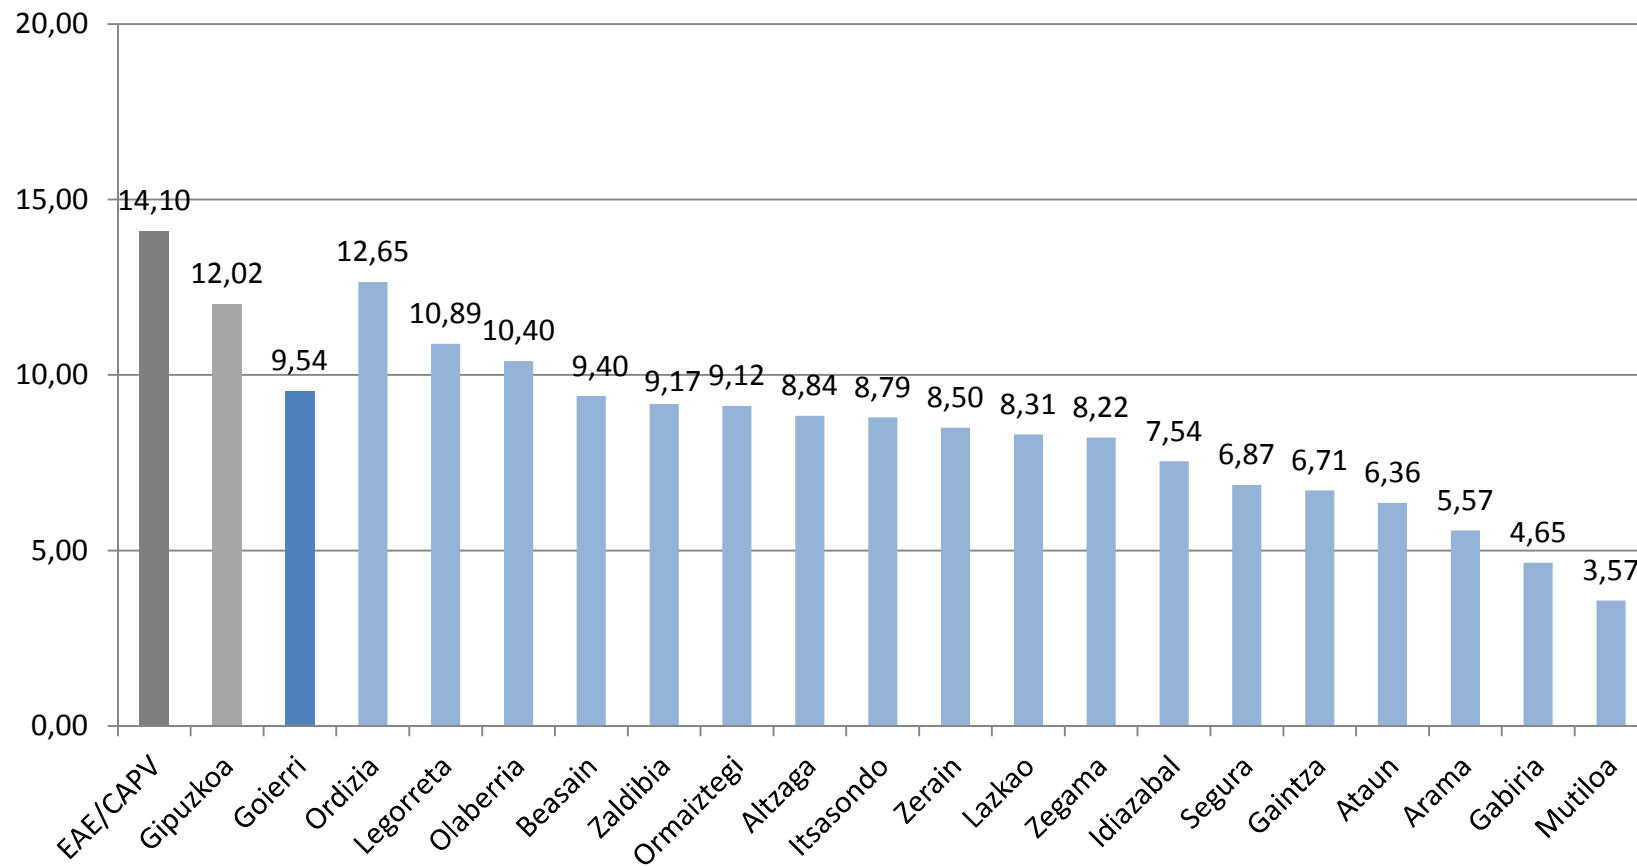

Lan merkatuaren bilakaera

2016ko Apirila

Evolución del mercado laboral

Abril de 2016

LANGABEZIA / DESEMPLEO

	Langabetuak Parados	Langabezi Tasa Tasa de Paro (%)	Gizonezkoen Langabezi Tasa Tasa de Paro Masculino (%)	Emakumezkoen Langabezi Tasa Tasa de Paro Femenino (%)
EAE/CAPV	152.561	14,10	12,31	16,12
Gipuzkoa	41.510	12,02	10,19	14,07
Goierri	2.074	9,54	7,61	11,67
Ordizia	580	12,65	11,42	14,00
Legorreta	85	10,89	7,76	14,40
Olaberria	47	10,40	8,58	12,34
Beasain	669	9,40	7,03	12,00
Zaldibia	73	9,17	6,64	12,03
Ormaiztegi	62	9,12	6,64	11,93
Altzaga	6	8,84	5,71	12,17
Itsasondo	29	8,79	8,26	9,36
Zerain	10	8,50	1,63	16,04
Lazkao	231	8,31	6,50	10,37
Zegama	70	8,22	7,61	8,90
Idiazabal	86	7,54	3,62	11,99
Segura	50	6,87	6,27	7,53
Gaintza	4	6,71	8,73	3,96
Ataun	50	6,36	6,25	6,48
Arama	6	5,57	5,51	5,62
Gabiria	12	4,65	2,26	7,19
Mutiloa	4	3,57	3,44	3,71

Langabezi Tasa / Tasa de Paro (%)

Emakumezko eta gizonen langabezia tasaren arteko alderaketa

Comparación entre tasas de paro masculino y femenino (%)

Langabezi Tasa % - Tasa de Paro %

Langabezi Tasa % - Tasa de Paro %