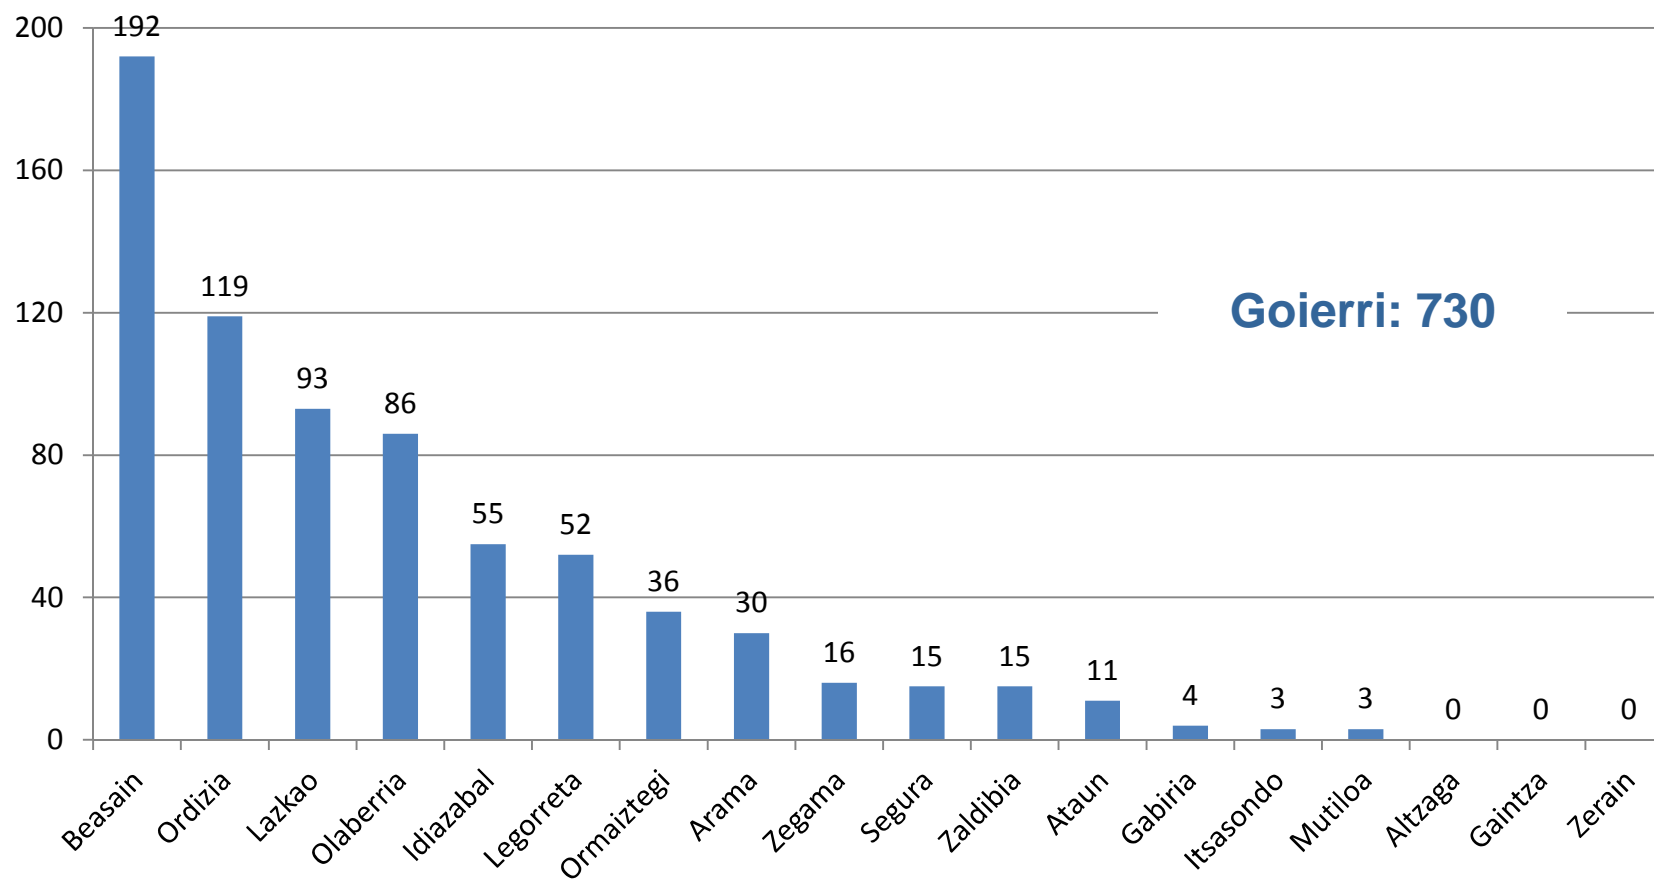

Langabetu banaketa ikasketa mailaren arabera Distribución del paro según los estudios (%)

GOIERRIKO LANGABEZIAREN EZAUGARRIAK, GIPIZKOAREKIN ALDERAKETA CARACTERÍSTICAS DEL PARO DE GOIERRI, COMPARATIVA CON GIPIZKOA

Langabetu banaketa lanbidearen arabera Distribución del paro según la ocupación (%)

KONTRATAZIOAK / CONTRATACIONES

Kontratazioak / Contrataciones

Kontratazioak Goierri/ Contrataciones en Goierri

Kontrataziorik gehien dituzten herriak / Municipios con más contrataciones