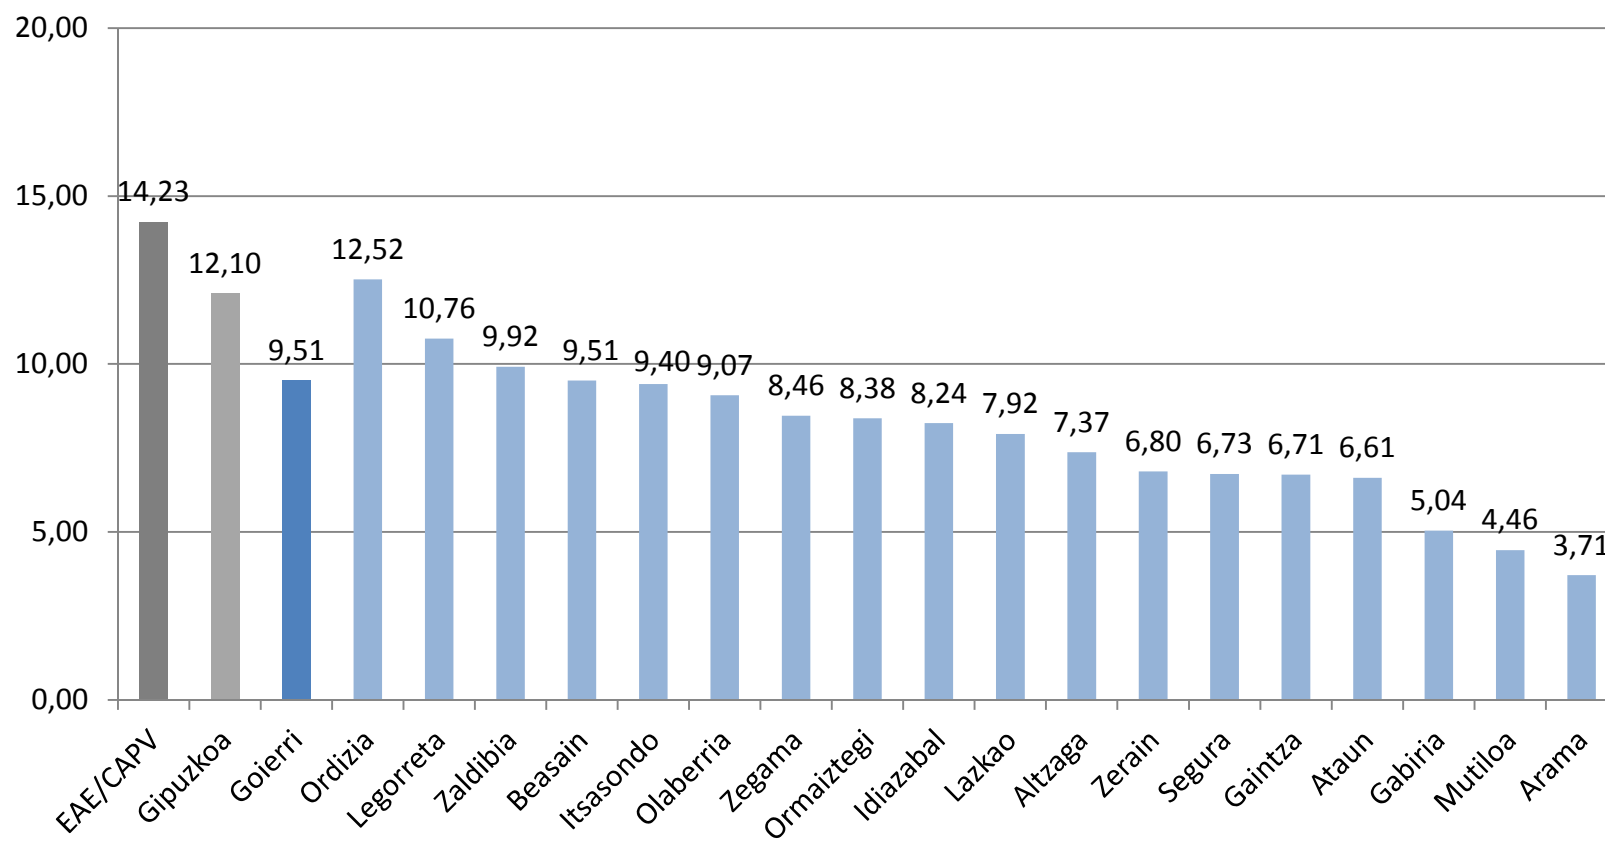

Lan merkatuaren bilakaera

2016ko Martxoa

Evolución del mercado laboral

Marzo de 2016

LANGABEZIA / DESEMPLEO

	Langabetuak Parados	Langabezi Tasa Tasa de Paro (%)	Gizonezkoen Langabezi Tasa Tasa de Paro Masculino (%)	Emakumezkoen Langabezi Tasa Tasa de Paro Femenino (%)
EAE/CAPV	153.936	14,23	12,45	16,23
Gipuzkoa	41.766	12,10	10,26	14,15
Goierri	2.069	9,51	7,72	11,49
Ordizia	574	12,52	11,42	13,72
Legorreta	84	10,76	8,24	13,59
Zaldibia	79	9,92	7,58	12,56
Beasain	677	9,51	7,27	11,97
Itsasondo	31	9,40	8,26	10,61
Olaberria	41	9,07	7,72	10,51
Zegama	72	8,46	7,61	9,40
Ormaiztegi	57	8,38	5,81	11,30
Idiazabal	94	8,24	4,61	12,36
Lazkao	220	7,92	6,37	9,67
Alzaga	5	7,37	8,57	6,09
Zerain	8	6,80	1,63	12,47
Segura	49	6,73	6,01	7,53
Gaintza	4	6,71	5,82	7,92
Ataun	52	6,61	6,25	7,02
Gabiria	13	5,04	3,01	7,19
Mutiloa	5	4,46	3,44	5,56
Arama	4	3,71	3,67	3,75

Langabezi Tasa / Tasa de Paro (%)

Emakumezko eta gizonen langabezia tasaren arteko alderaketa

Comparación entre tasas de paro masculino y femenino (%)

Langabezi Tasa % - Tasa de Paro %

Langabezi Tasa % - Tasa de Paro %