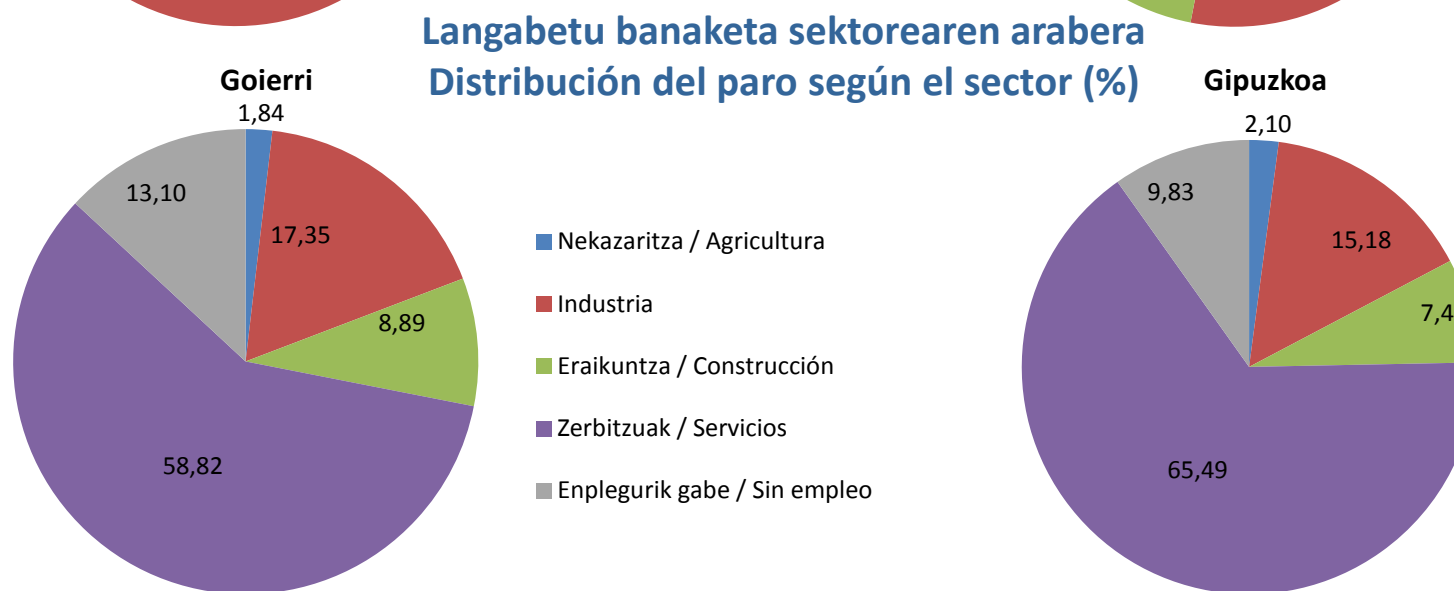

Lan merkatuaren bilakaera

2016ko Martxoa

Evolución del mercado laboral

Marzo de 2016

LANGABEZIA / DESEMPLEO

	Langabetuak Parados	Langabezi Tasa Tasa de Paro (%)	Gizonezkoen Langabezi Tasa Tasa de Paro Masculino (%)	Emakumezkoen Langabezi Tasa Tasa de Paro Femenino (%)
EAE/CAPV	153.936	14,23	12,45	16,23
Gipuzkoa	41.766	12,10	10,26	14,15
Goierri	2.069	9,51	7,72	11,49
Ordizia	574	12,52	11,42	13,72
Legorreta	84	10,76	8,24	13,59
Zaldibia	79	9,92	7,58	12,56
Beasain	677	9,51	7,27	11,97
Itsasondo	31	9,40	8,26	10,61
Olaberria	41	9,07	7,72	10,51
Zegama	72	8,46	7,61	9,40
Ormaiztegi	57	8,38	5,81	11,30
Idiazabal	94	8,24	4,61	12,36
Lazkao	220	7,92	6,37	9,67
Alzaga	5	7,37	8,57	6,09
Zerain	8	6,80	1,63	12,47
Segura	49	6,73	6,01	7,53
Gaintza	4	6,71	5,82	7,92
Ataun	52	6,61	6,25	7,02
Gabiria	13	5,04	3,01	7,19
Mutiloa	5	4,46	3,44	5,56
Arama	4	3,71	3,67	3,75

Langabezi Tasa / Tasa de Paro (%)

Emakumezko eta gizonen langabezia tasaren arteko alderaketa

Comparación entre tasas de paro masculino y femenino (%)

Langabezi Tasa % - Tasa de Paro %

Langabezi Tasa % - Tasa de Paro %

Langabezi Tasa % - Tasa de Paro %

GOIERRIKO LANGABEZIAREN EZAUGARRIAK, GIPUZKOAREKIN ALDERAKETA CARACTERÍSTICAS DEL PARO DE GOIERRI, COMPARATIVA CON GIPUZKOA

GOIERRIKO LANGABEZIAREN EZAUGARRIAK, GIPUZKOAREKIN ALDERAKETA CARACTERÍSTICAS DEL PARO DE GOIERRI, COMPARATIVA CON GIPUZKOA