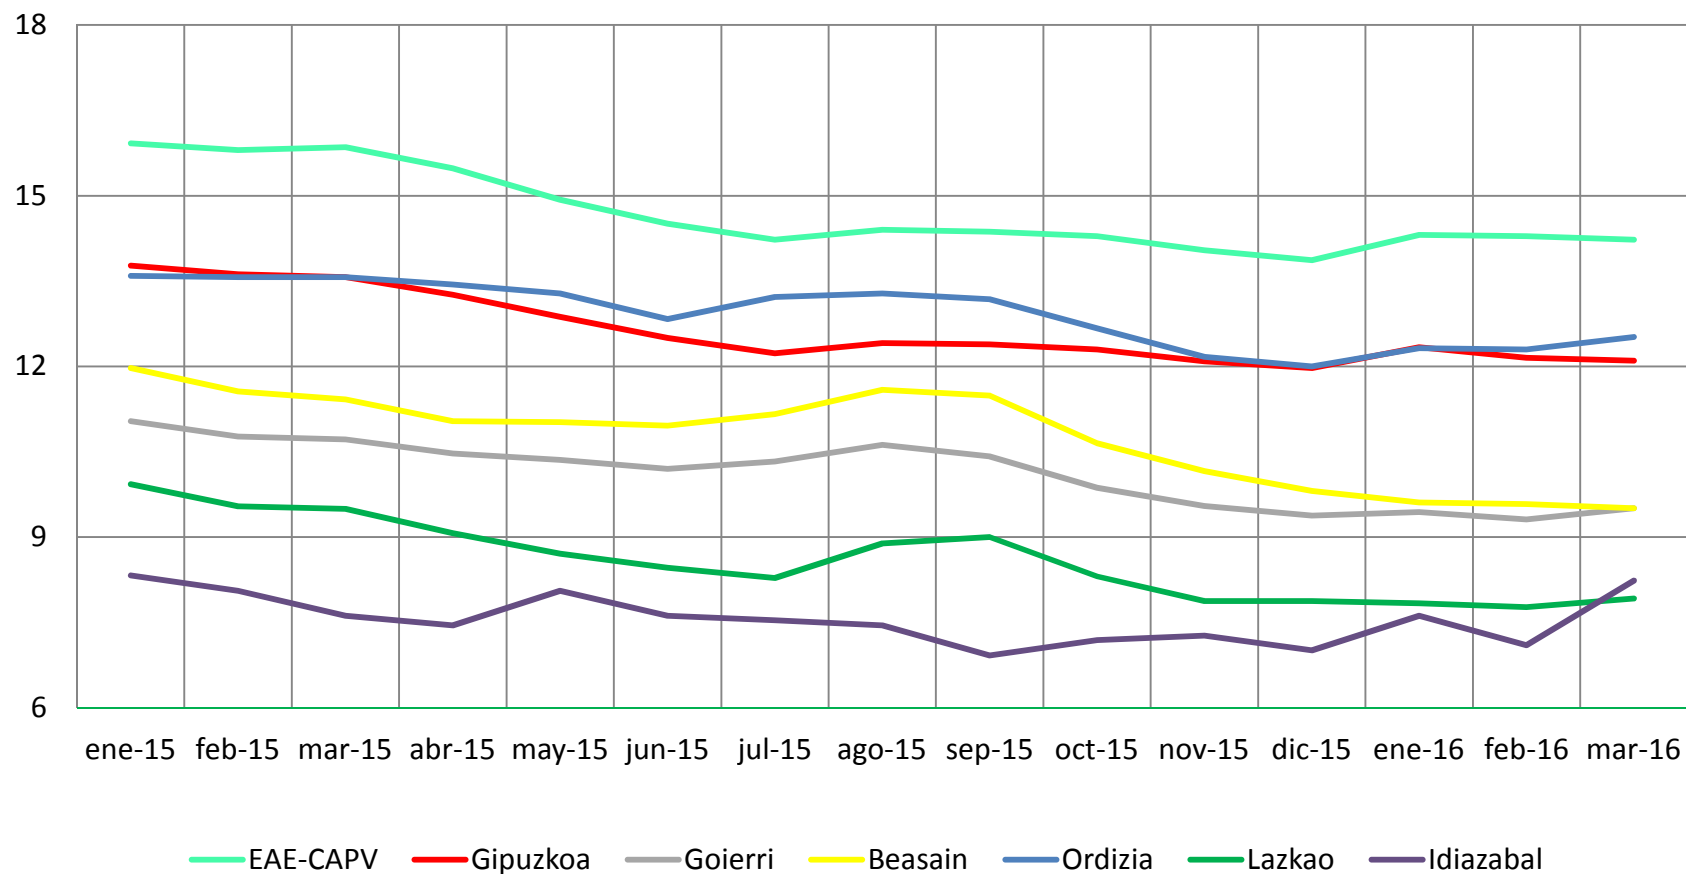

Lan merkatuaren bilakaera

2016ko Martxoa

Evolución del mercado laboral

Marzo de 2016

LANGABEZIA / DESEMPLEO

	Langabetuak Parados	Langabezi Tasa Tasa de Paro (%)	Gizonezkoen Langabezi Tasa Tasa de Paro Masculino (%)	Emakumezkoen Langabezi Tasa Tasa de Paro Femenino (%)
EAE/CAPV	153.936	14,23	12,45	16,23
Gipuzkoa	41.766	12,10	10,26	14,15
Goierri	2.069	9,51	7,72	11,49
Ordizia	574	12,52	11,42	13,72
Legorreta	84	10,76	8,24	13,59
Zaldibia	79	9,92	7,58	12,56
Beasain	677	9,51	7,27	11,97
Itsasondo	31	9,40	8,26	10,61
Olaberria	41	9,07	7,72	10,51
Zegama	72	8,46	7,61	9,40
Ormaiztegi	57	8,38	5,81	11,30
Idiazabal	94	8,24	4,61	12,36
Lazkao	220	7,92	6,37	9,67
Alzaga	5	7,37	8,57	6,09
Zerain	8	6,80	1,63	12,47
Segura	49	6,73	6,01	7,53
Gaintza	4	6,71	5,82	7,92
Ataun	52	6,61	6,25	7,02
Gabiria	13	5,04	3,01	7,19
Mutiloa	5	4,46	3,44	5,56
Arama	4	3,71	3,67	3,75

Langabezi Tasa / Tasa de Paro (%)

Emakumezko eta gizonen langabezia tasaren arteko alderaketa

Comparación entre tasas de paro masculino y femenino (%)

Langabezi Tasa % - Tasa de Paro %

Langabezi Tasa % - Tasa de Paro %

Langabezi Tasa % - Tasa de Paro %

GOIERRIKO LANGABEZIAREN EZAUGARRIAK, GIPUZKOAREKIN ALDERAKETA CARACTERÍSTICAS DEL PARO DE GOIERRI, COMPARATIVA CON GIPUZKOA

GOIERRIKO LANGABEZIAREN EZAUGARRIAK, GIPUZKOAREKIN ALDERAKETA CARACTERÍSTICAS DEL PARO DE GOIERRI, COMPARATIVA CON GIPUZKOA