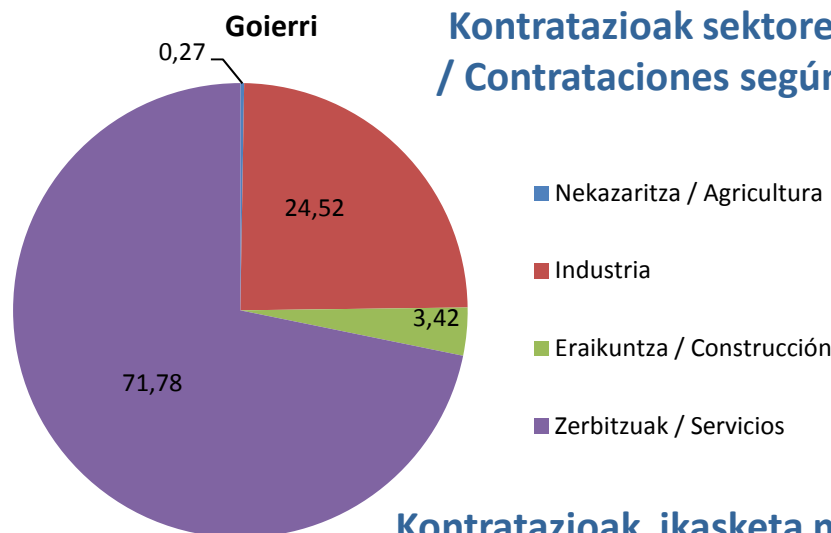

Langabetu banaketa ikasketa mailaren arabera Distribución del paro según los estudios (%)

GOIERRIKO LANGABEZIAREN EZAUGARRIAK, GIPIZKOAREKIN ALDERAKETA CARACTERÍSTICAS DEL PARO DE GOIERRI, COMPARATIVA CON GIPIZKOA

Langabetu banaketa lanbidearen arabera Distribución del paro según la ocupación (%)

KONTRATAZIOAK / CONTRATACIONES

Kontratazioak / Contrataciones

Kontratazioak Goierri/ Contrataciones en Goierri

Kontrataziorik gehien dituzten herriak / Municipios con más contrataciones

GOIERRIKO KONTRATAZIOEN EZAUGARRIAK, GIPUZKOAREKIN ALDERAKETA CARACTERÍSTICAS DE LAS CONTRATACIONES DE GOIERRI , COMPARATIVA CON GIPUZKOA

GOIERRIKO KONTRATAZIOEN EZAUGARRIAK, GIPUZKOAREKIN ALDERAKETA CARACTERÍSTICAS DE LAS CONTRATACIONES DE GOIERRI, COMPARATIVA CON GIPUZKOA