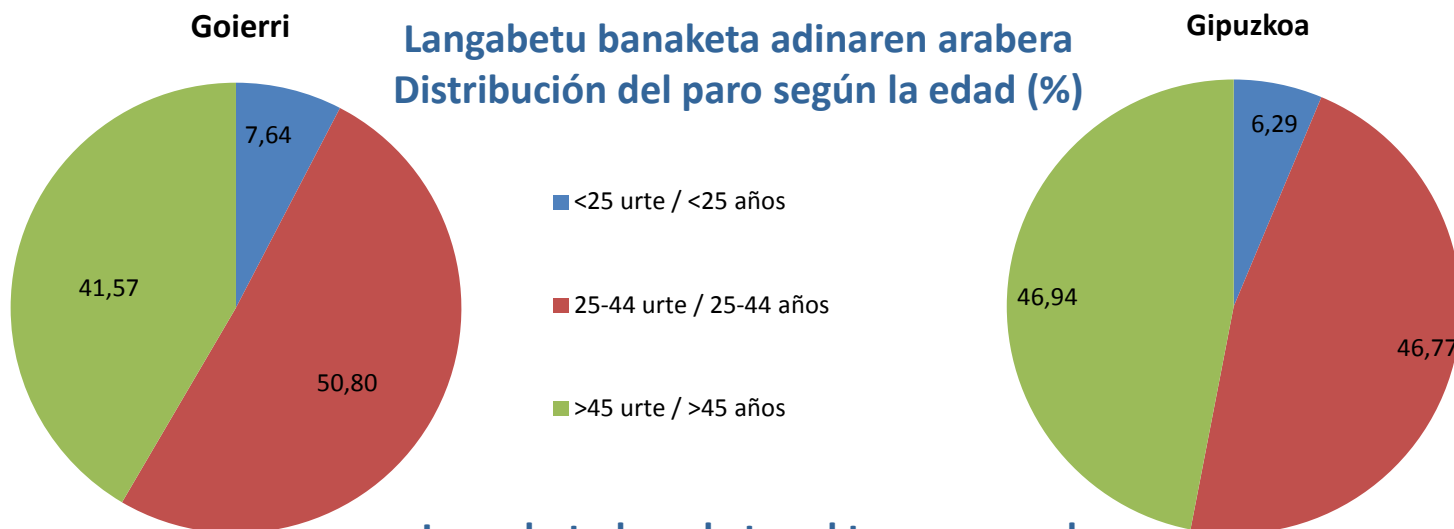

Lan merkatuaren bilakaera

2016ko Martxoa

Evolución del mercado laboral

Marzo de 2016

LANGABEZIA / DESEMPLEO

	Langabetuak Parados	Langabezi Tasa Tasa de Paro (%)	Gizonezkoen Langabezi Tasa Tasa de Paro Masculino (%)	Emakumezkoen Langabezi Tasa Tasa de Paro Femenino (%)
EAE/CAPV	153.936	14,23	12,45	16,23
Gipuzkoa	41.766	12,10	10,26	14,15
Goierri	2.069	9,51	7,72	11,49
Ordizia	574	12,52	11,42	13,72
Legorreta	84	10,76	8,24	13,59
Zaldibia	79	9,92	7,58	12,56
Beasain	677	9,51	7,27	11,97
Itsasondo	31	9,40	8,26	10,61
Olaberria	41	9,07	7,72	10,51
Zegama	72	8,46	7,61	9,40
Ormaiztegi	57	8,38	5,81	11,30
Idiazabal	94	8,24	4,61	12,36
Lazkao	220	7,92	6,37	9,67
Alzaga	5	7,37	8,57	6,09
Zerain	8	6,80	1,63	12,47
Segura	49	6,73	6,01	7,53
Gaintza	4	6,71	5,82	7,92
Ataun	52	6,61	6,25	7,02
Gabiria	13	5,04	3,01	7,19
Mutiloa	5	4,46	3,44	5,56
Arama	4	3,71	3,67	3,75

Langabezi Tasa / Tasa de Paro (%)

Emakumezko eta gizonen langabezia tasaren arteko alderaketa

Comparación entre tasas de paro masculino y femenino (%)

Langabezi Tasa % - Tasa de Paro %

Langabezi Tasa % - Tasa de Paro %

Langabezi Tasa % - Tasa de Paro %

GOIERRIKO LANGABEZIAREN EZAUGARRIAK, GIPUZKOAREKIN ALDERAKETA CARACTERÍSTICAS DEL PARO DE GOIERRI, COMPARATIVA CON GIPUZKOA

GOIERRIKO LANGABEZIAREN EZAUGARRIAK, GIPUZKOAREKIN ALDERAKETA CARACTERÍSTICAS DEL PARO DE GOIERRI, COMPARATIVA CON GIPUZKOA