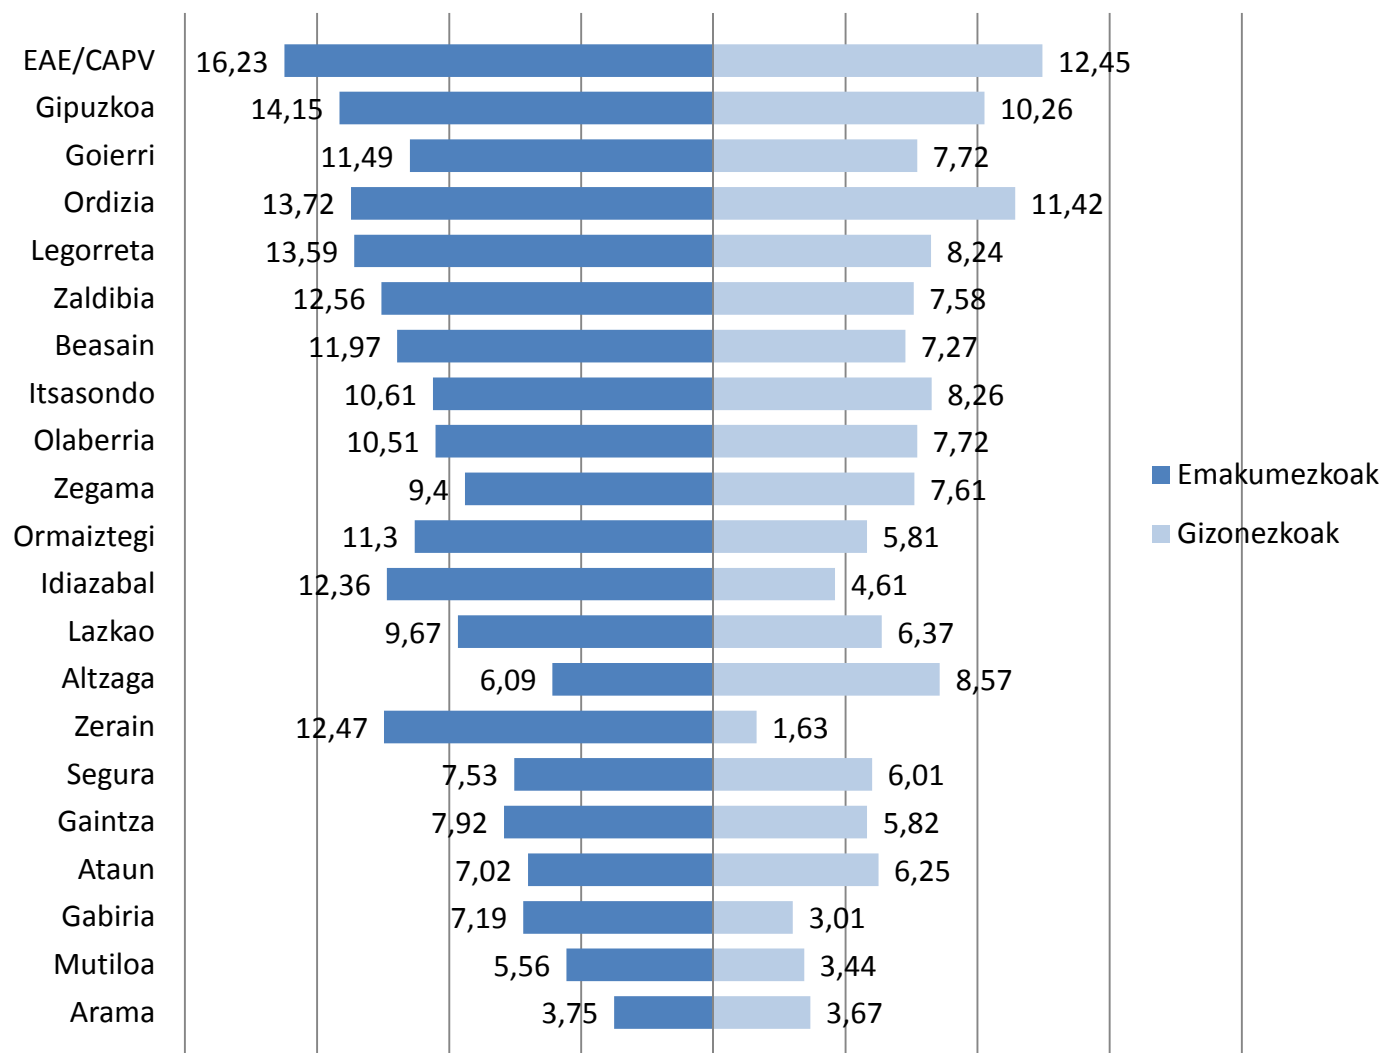

Lan merkatuaren bilakaera

2016ko Martxoa

Evolución del mercado laboral

Marzo de 2016

LANGABEZIA / DESEMPLEO

	Langabetuak Parados	Langabezi Tasa Tasa de Paro (%)	Gizonezkoen Langabezi Tasa Tasa de Paro Masculino (%)	Emakumezkoen Langabezi Tasa Tasa de Paro Femenino (%)
EAE/CAPV	153.936	14,23	12,45	16,23
Gipuzkoa	41.766	12,10	10,26	14,15
Goierri	2.069	9,51	7,72	11,49
Ordizia	574	12,52	11,42	13,72
Legorreta	84	10,76	8,24	13,59
Zaldibia	79	9,92	7,58	12,56
Beasain	677	9,51	7,27	11,97
Itsasondo	31	9,40	8,26	10,61
Olaberria	41	9,07	7,72	10,51
Zegama	72	8,46	7,61	9,40
Ormaiztegi	57	8,38	5,81	11,30
Idiazabal	94	8,24	4,61	12,36
Lazkao	220	7,92	6,37	9,67
Alzaga	5	7,37	8,57	6,09
Zerain	8	6,80	1,63	12,47
Segura	49	6,73	6,01	7,53
Gaintza	4	6,71	5,82	7,92
Ataun	52	6,61	6,25	7,02
Gabiria	13	5,04	3,01	7,19
Mutiloa	5	4,46	3,44	5,56
Arama	4	3,71	3,67	3,75

Langabezi Tasa / Tasa de Paro (%)

Emakumezko eta gizonen langabezia tasaren arteko alderaketa

Comparación entre tasas de paro masculino y femenino (%)

Langabezi Tasa % - Tasa de Paro %

Langabezi Tasa % - Tasa de Paro %