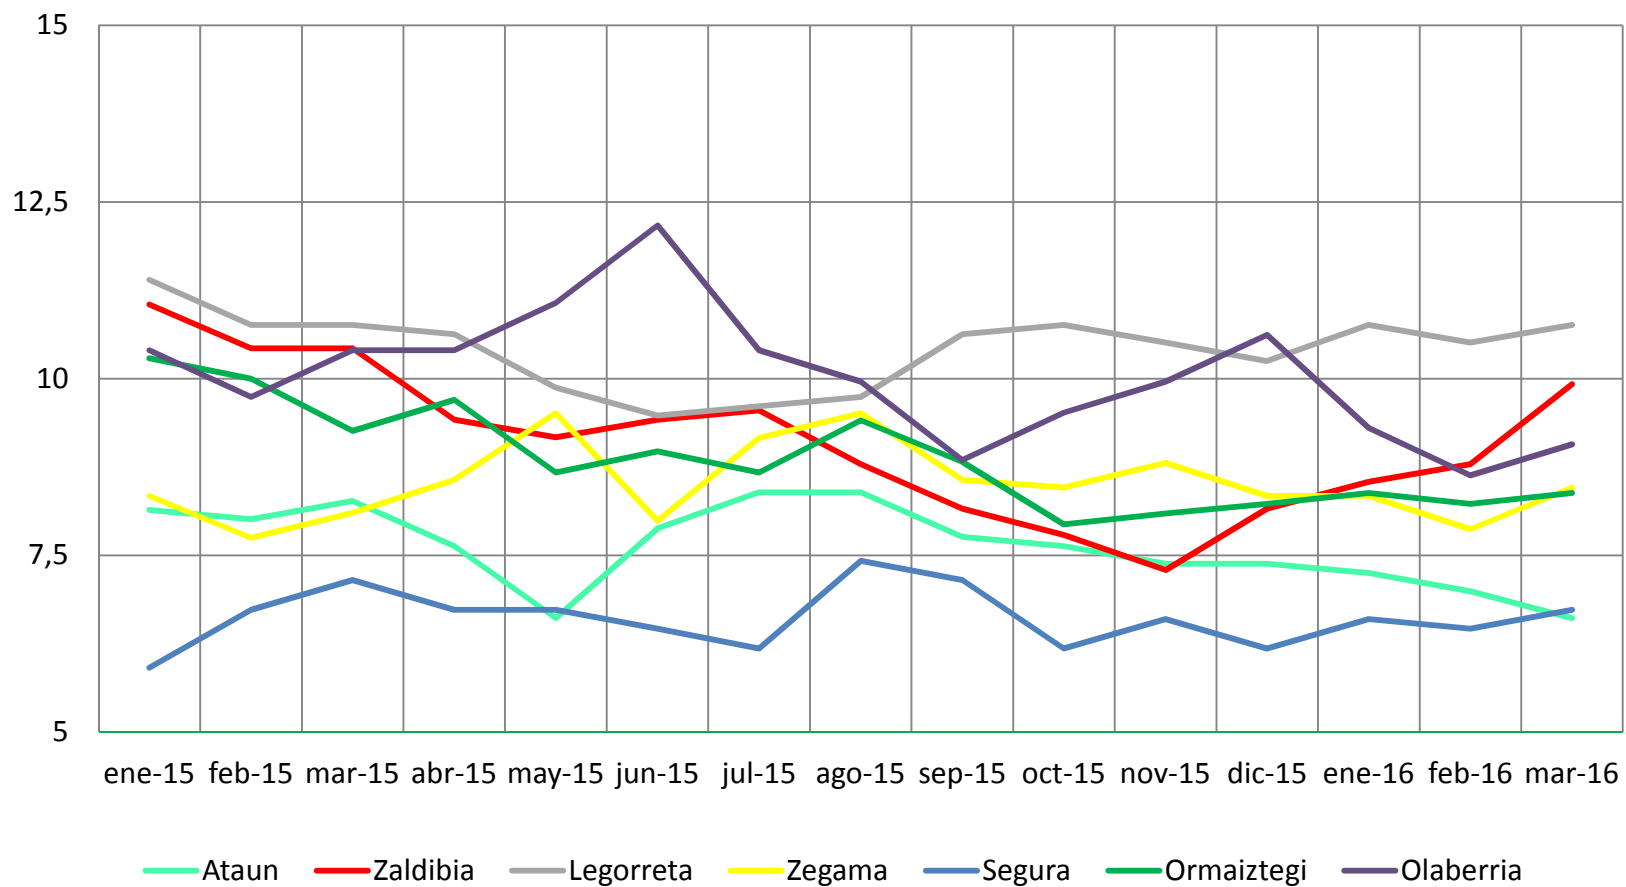

Lan merkatuaren bilakaera

2016ko Martxoa

Evolución del mercado laboral

Marzo de 2016

LANGABEZIA / DESEMPLEO

	Langabetuak Parados	Langabezi Tasa Tasa de Paro (%)	Gizonezkoen Langabezi Tasa Tasa de Paro Masculino (%)	Emakumezkoen Langabezi Tasa Tasa de Paro Femenino (%)
EAE/CAPV	153.936	14,23	12,45	16,23
Gipuzkoa	41.766	12,10	10,26	14,15
Goierri	2.069	9,51	7,72	11,49
Ordizia	574	12,52	11,42	13,72
Legorreta	84	10,76	8,24	13,59
Zaldibia	79	9,92	7,58	12,56
Beasain	677	9,51	7,27	11,97
Itsasondo	31	9,40	8,26	10,61
Olaberria	41	9,07	7,72	10,51
Zegama	72	8,46	7,61	9,40
Ormaiztegi	57	8,38	5,81	11,30
Idiazabal	94	8,24	4,61	12,36
Lazkao	220	7,92	6,37	9,67
Alzaga	5	7,37	8,57	6,09
Zerain	8	6,80	1,63	12,47
Segura	49	6,73	6,01	7,53
Gaintza	4	6,71	5,82	7,92
Ataun	52	6,61	6,25	7,02
Gabiria	13	5,04	3,01	7,19
Mutiloa	5	4,46	3,44	5,56
Arama	4	3,71	3,67	3,75

Langabezi Tasa / Tasa de Paro (%)

Emakumezko eta gizonen langabezia tasaren arteko alderaketa

Comparación entre tasas de paro masculino y femenino (%)

Langabezi Tasa % - Tasa de Paro %

Langabezi Tasa % - Tasa de Paro %

Langabezi Tasa % - Tasa de Paro %

GOIERRIKO LANGABEZIAREN EZAUGARRIAK, GIPUZKOAREKIN ALDERAKETA CARACTERÍSTICAS DEL PARO DE GOIERRI, COMPARATIVA CON GIPUZKOA

GOIERRIKO LANGABEZIAREN EZAUGARRIAK, GIPUZKOAREKIN ALDERAKETA CARACTERÍSTICAS DEL PARO DE GOIERRI, COMPARATIVA CON GIPUZKOA