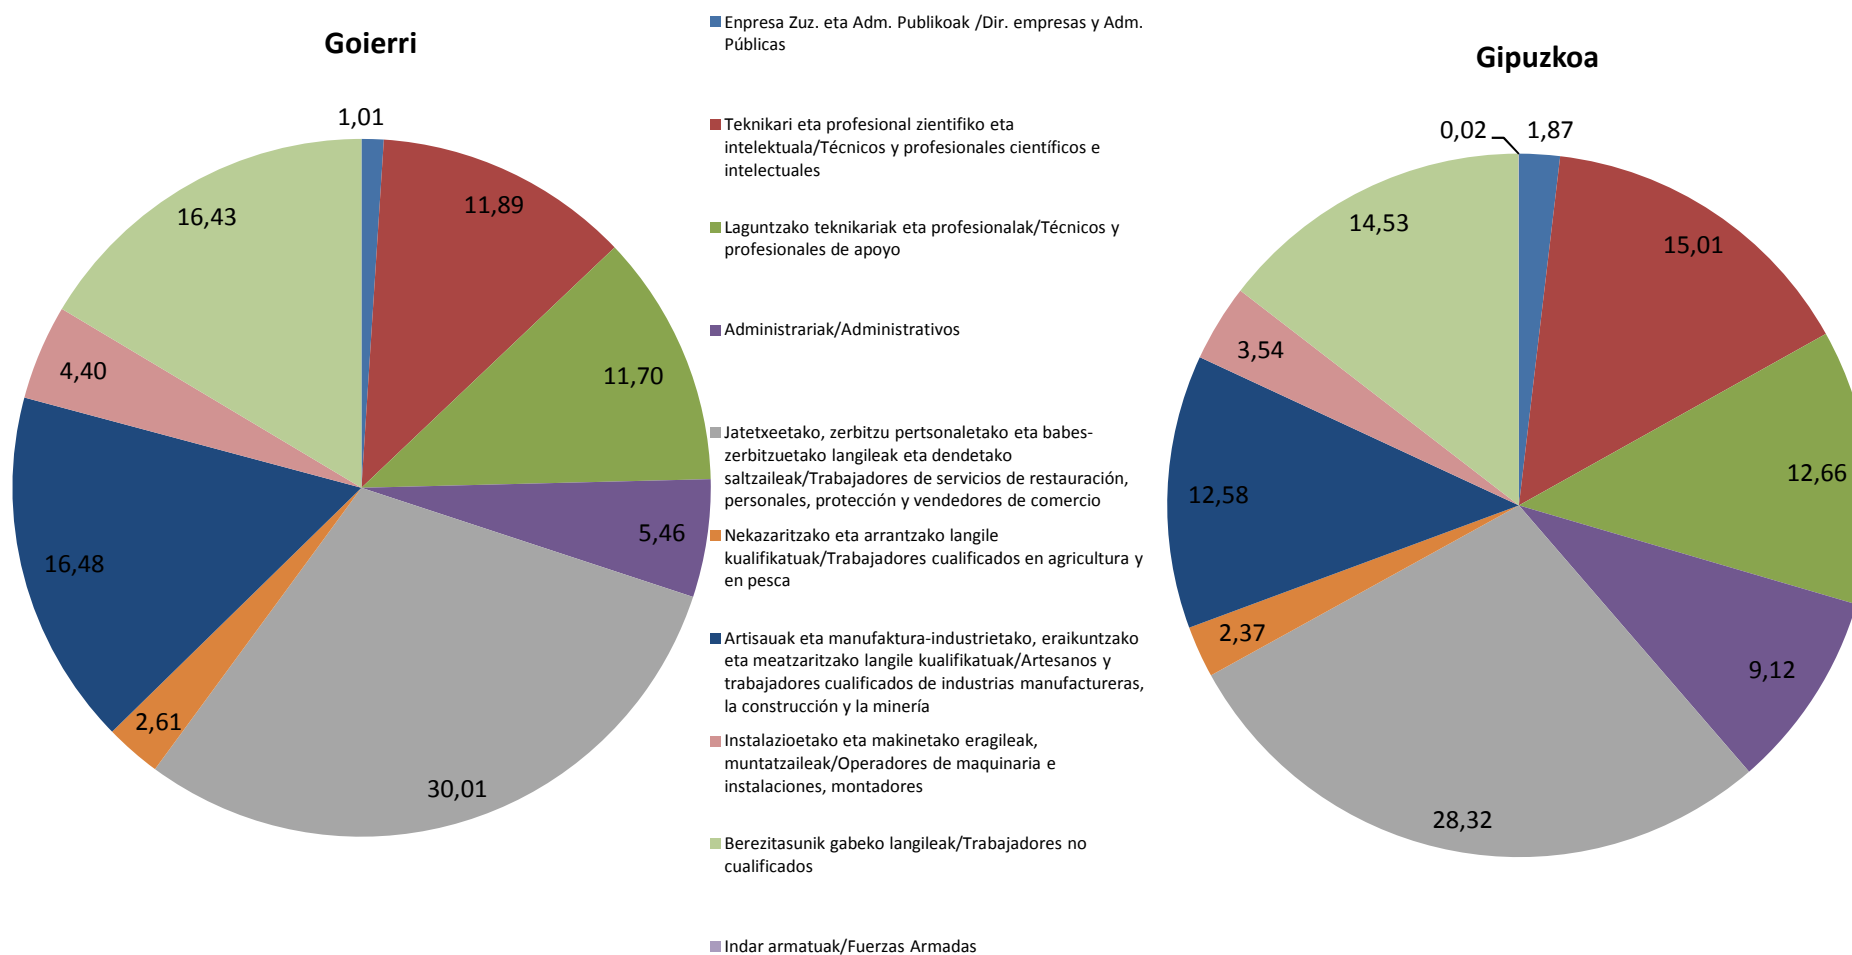

GOIERRIKO LANGABEZIAREN EZAUGARRIAK, GIPIZKOAREKIN ALDERAKETA CARACTERÍSTICAS DEL PARO DE GOIERRI, COMPARATIVA CON GIPIZKOA

Langabetu banaketa lanbidearen arabera Distribución del paro según la ocupación (%)