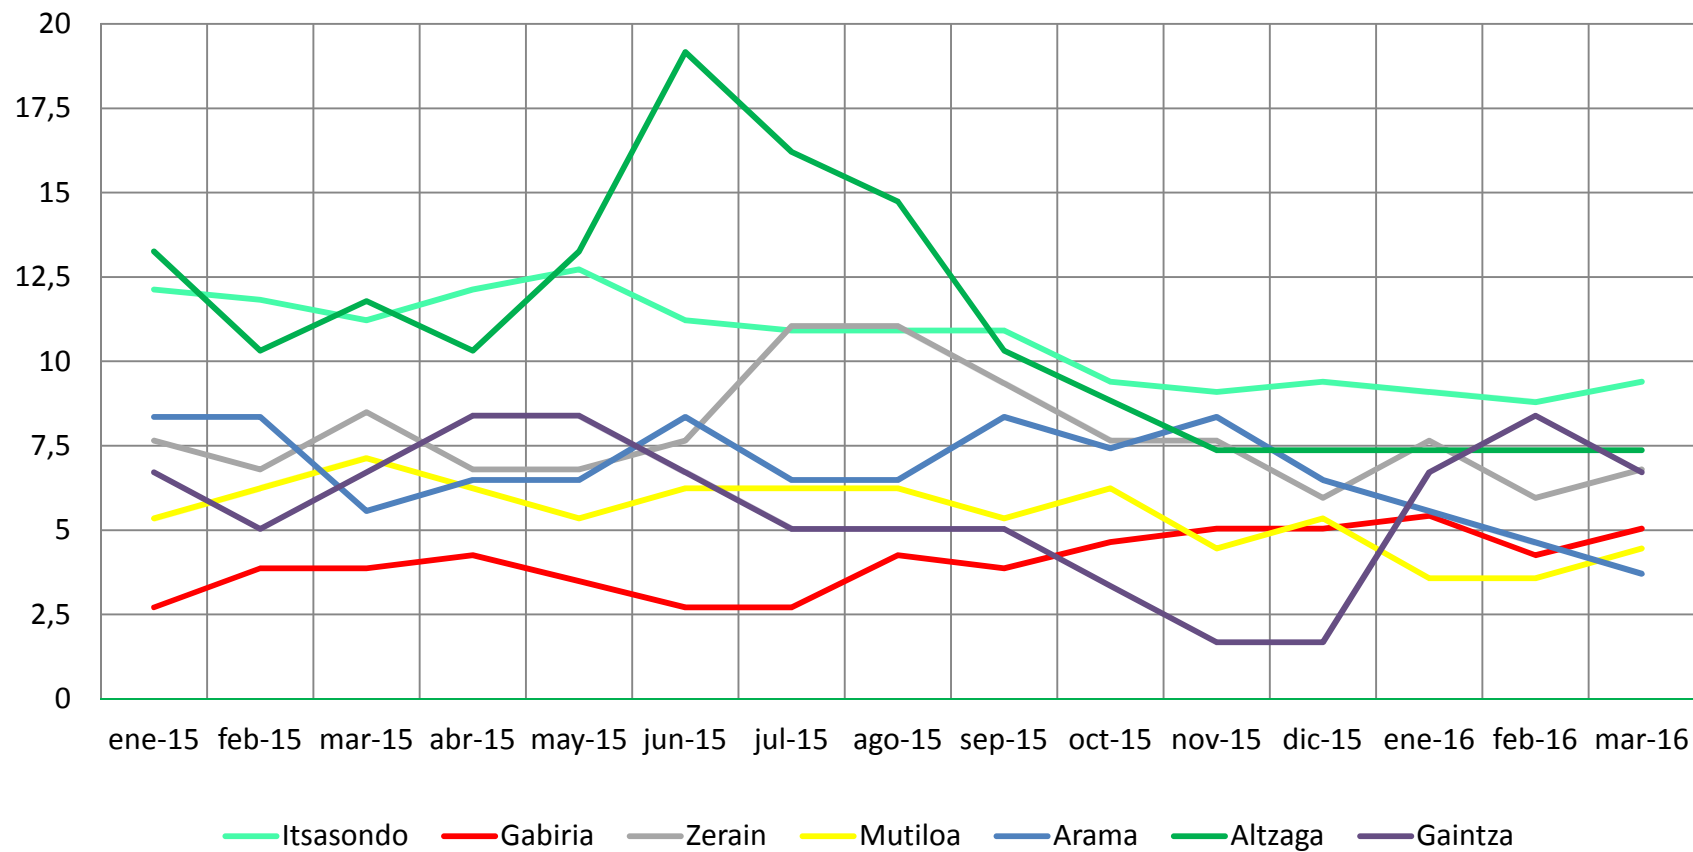

Lan merkatuaren bilakaera

2016ko Martxoa

Evolución del mercado laboral

Marzo de 2016

LANGABEZIA / DESEMPLEO

	Langabetuak Parados	Langabezi Tasa Tasa de Paro (%)	Gizonezkoen Langabezi Tasa Tasa de Paro Masculino (%)	Emakumezkoen Langabezi Tasa Tasa de Paro Femenino (%)
EAE/CAPV	153.936	14,23	12,45	16,23
Gipuzkoa	41.766	12,10	10,26	14,15
Goierri	2.069	9,51	7,72	11,49
Ordizia	574	12,52	11,42	13,72
Legorreta	84	10,76	8,24	13,59
Zaldibia	79	9,92	7,58	12,56
Beasain	677	9,51	7,27	11,97
Itsasondo	31	9,40	8,26	10,61
Olaberria	41	9,07	7,72	10,51
Zegama	72	8,46	7,61	9,40
Ormaiztegi	57	8,38	5,81	11,30
Idiazabal	94	8,24	4,61	12,36
Lazkao	220	7,92	6,37	9,67
Alzaga	5	7,37	8,57	6,09
Zerain	8	6,80	1,63	12,47
Segura	49	6,73	6,01	7,53
Gaintza	4	6,71	5,82	7,92
Ataun	52	6,61	6,25	7,02
Gabiria	13	5,04	3,01	7,19
Mutiloa	5	4,46	3,44	5,56
Arama	4	3,71	3,67	3,75

Langabezi Tasa / Tasa de Paro (%)

Emakumezko eta gizonen langabezia tasaren arteko alderaketa

Comparación entre tasas de paro masculino y femenino (%)

Langabezi Tasa % - Tasa de Paro %

Langabezi Tasa % - Tasa de Paro %

Langabezi Tasa % - Tasa de Paro %

GOIERRIKO LANGABEZIAREN EZAUGARRIAK, GIPUZKOAREKIN ALDERAKETA CARACTERÍSTICAS DEL PARO DE GOIERRI, COMPARATIVA CON GIPUZKOA

GOIERRIKO LANGABEZIAREN EZAUGARRIAK, GIPUZKOAREKIN ALDERAKETA CARACTERÍSTICAS DEL PARO DE GOIERRI, COMPARATIVA CON GIPUZKOA