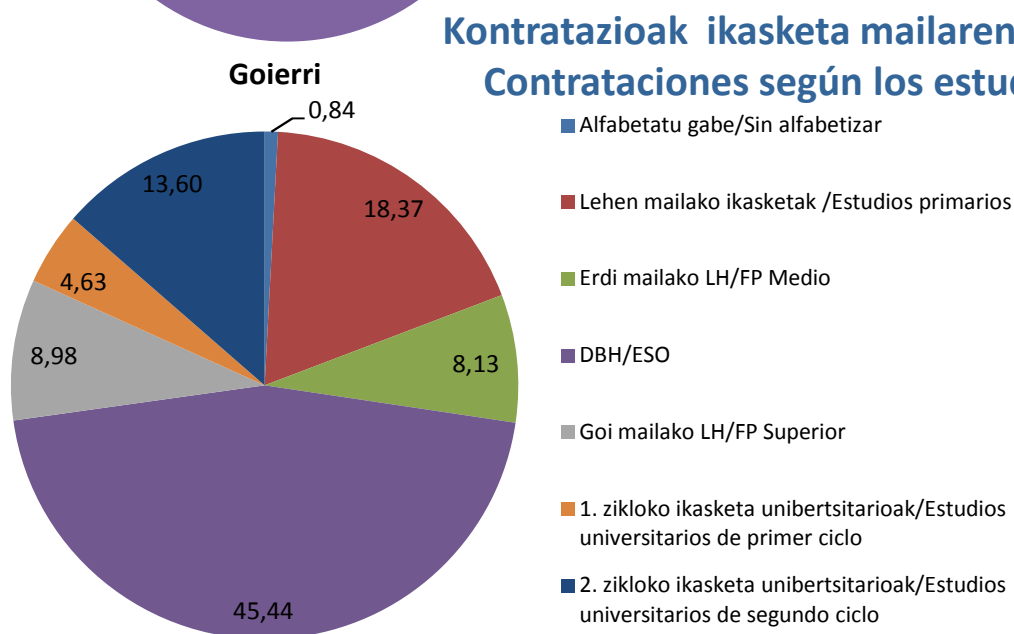

Langabetu banaketa ikasketa mailaren arabera Distribución del paro según los estudios (%)

GOIERRIKO LANGABEZIAREN EZAUGARRIAK, GIPIZKOAREKIN ALDERAKETA CARACTERÍSTICAS DEL PARO DE GOIERRI, COMPARATIVA CON GIPIZKOA

Langabetu banaketa lanbidearen arabera Distribución del paro según la ocupación (%)

KONTRATAZIOAK / CONTRATACIONES

Kontratazioak / Contrataciones

Kontratazioak Goierri/ Contrataciones en Goierri

Kontrataziorik gehien dituzten herriak / Municipios con más contrataciones

GOIERRIKO KONTRATAZIOEN EZAUGARRIAK, GIPUZKOAREKIN ALDERAKETA CARACTERÍSTICAS DE LAS CONTRATACIONES DE GOIERRI , COMPARATIVA CON GIPUZKOA

GOIERRIKO KONTRATAZIOEN EZAUGARRIAK, GIPUZKOAREKIN ALDERAKETA CARACTERÍSTICAS DE LAS CONTRATACIONES DE GOIERRI, COMPARATIVA CON GIPUZKOA