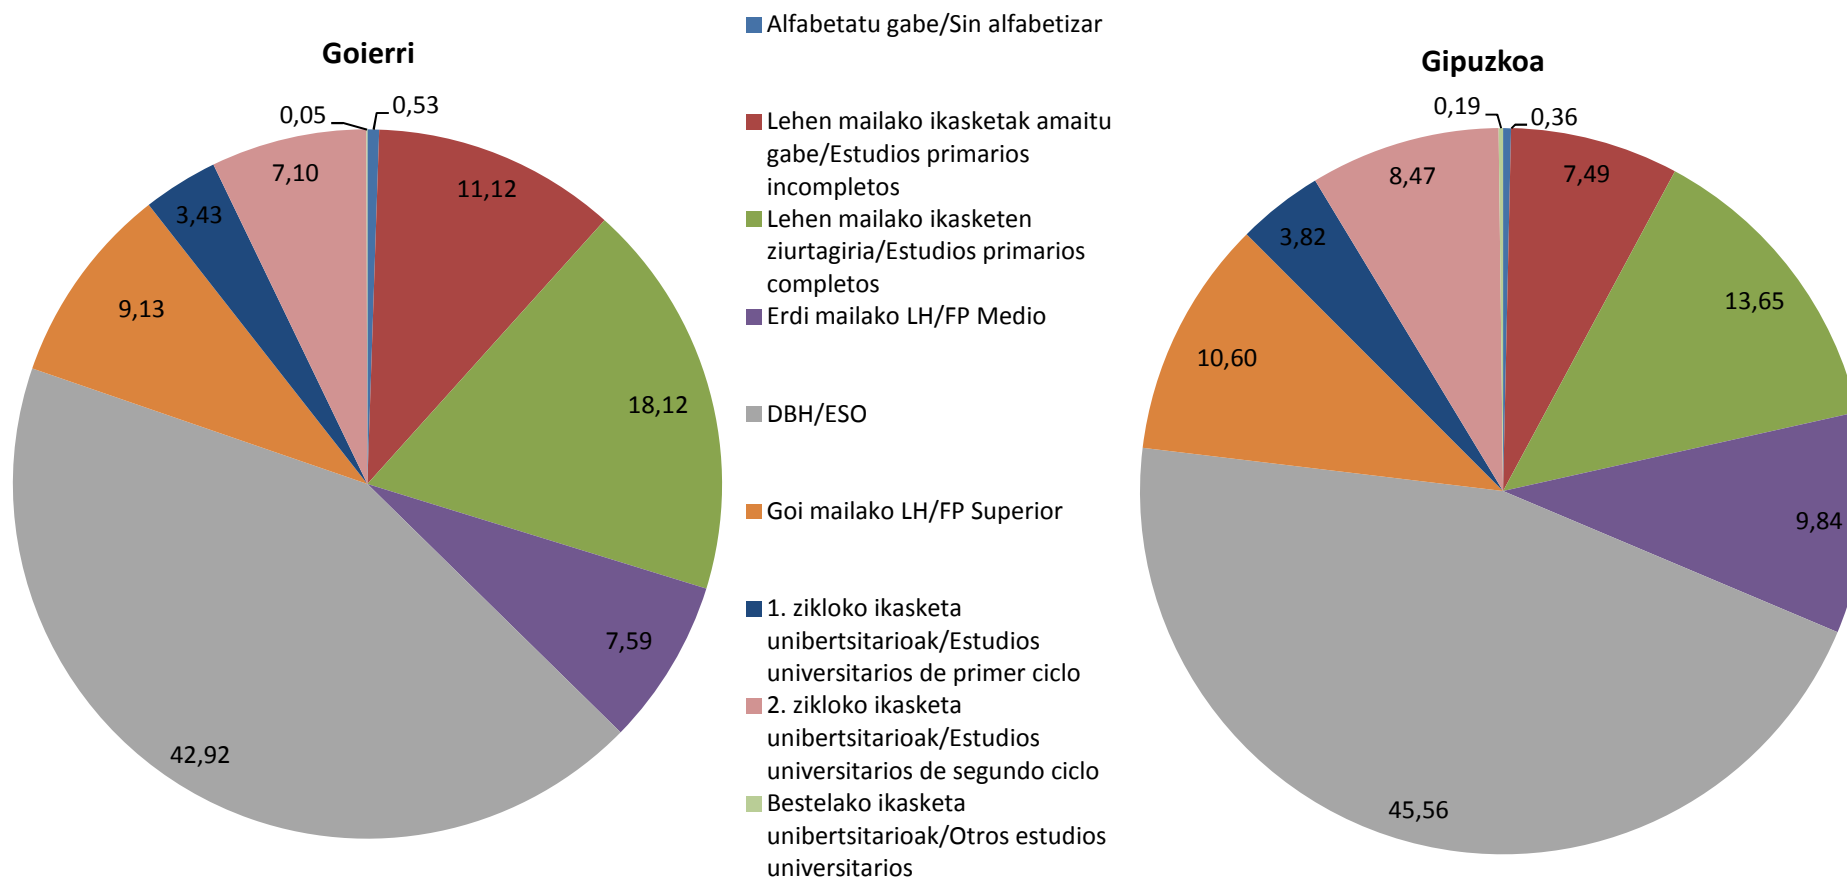

Langabezi Tasa % - Tasa de Paro %

GOIERRIKO LANGABEZIAREN EZAUGARRIAK, GIPUZKOAREKIN ALDERAKETA CARACTERÍSTICAS DEL PARO DE GOIERRI, COMPARATIVA CON GIPUZKOA

GOIERRIKO LANGABEZIAREN EZAUGARRIAK, GIPUZKOAREKIN ALDERAKETA CARACTERÍSTICAS DEL PARO DE GOIERRI, COMPARATIVA CON GIPUZKOA

Langabetu banaketa ikasketa mailaren arabera Distribución del paro según los estudios (%)

GOIERRIKO LANGABEZIAREN EZAUGARRIAK, GIPIZKOAREKIN ALDERAKETA CARACTERÍSTICAS DEL PARO DE GOIERRI, COMPARATIVA CON GIPIZKOA